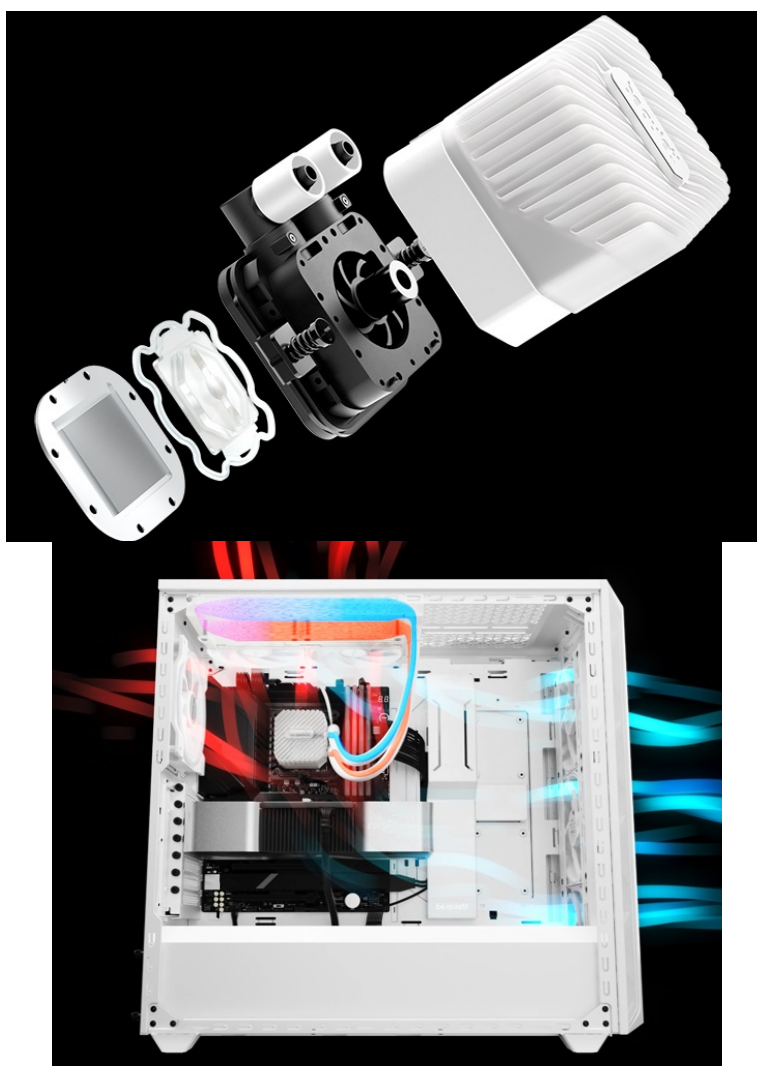

Popis

Be quiet! Light Loop AIO - chladičí výkon jde ruku v ruce s tichostí

Vodní chladič **Be quiet! Light Loop AIO** s barevným podsvícením, který díky **provedení All-in-One** představuje kompletní jednotku **pro chlazení procesů AMD i Intel**. Ve spojení s **ARGB osvětlením** přináší stylové vizuální efekty, díky kterým nebude váš PC systém žádná tuctovka. Osvětlení nabízí chladičí blok i ventilátory Light Wings LX.

Light Wings LX ventilátory o velikosti 120 mm disponují lopatkami pro lepší proudění vzduchu a **nižší hladinu hluku** během provozu. Současně poskytují takový výkon, který je potřeba pro zvládnutí vysoké zátěže a chod velmi náročných

aplikací. **Chladič Be quiet! Light Loop AIO** je složen z kvalitních komponent, které se vypořádají s jakoukoli situací. **Čerpadlo, vodní blok i trysková destička** jsou v ideální souhře a vedou k preciznímu výkonu. **Vodní blok se vyznačuje žebrováním**, které zvyšuje chladičí výkon a **poradí si i s těmi nejvýkonnějšími procesory**.