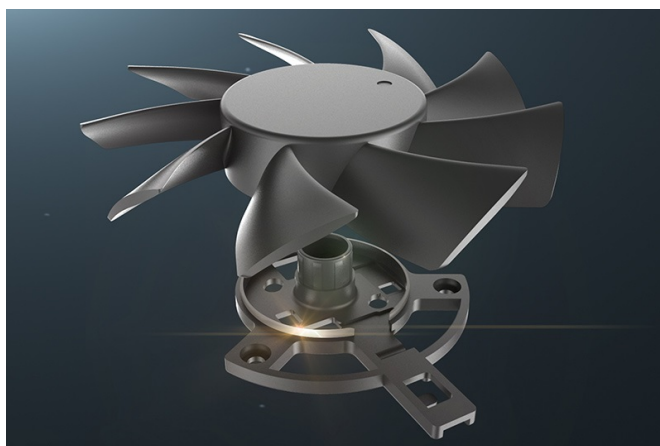

Popis

ASUS DUAL RTX3050 OC - optimální volba pro hráče a tvůrce

Grafická karta **ASUS DUAL RTX3050 OC** do herních nebo tvůrčích PC sestav. Je postavena na **architektuře NVIDIA Ampere**, která zlepšuje propustnost a energetickou účinnost. Přináší technologie a RT jádra 2. generace pro **vylepšení Ray Tracingu** a ještě bohatší detaily při vykreslování odstínů, odlesků a dalších vizuálních efektů. Tensor jádra 3. generace podporují lepší činnost AI algoritmů nebo **DLSS**.

Dvojice Axial-tech ventilátorů nabízí designované lopatky ventilátorů, které zajišťují vyšší tlak vzduchu a lepší chlazení. Technologie 0db podporuje tichý provoz během nízké zátěže. Samozřejmostí je kvalitní konstrukce, která zaručuje odolnost a pevnost celé grafické karty **ASUS DUAL RTX3050 OC**. **Auto-Extreme** představuje technologicky vyspělý výrobní proces, který klade důraz na preciznost s ohledem na ekologickou zátěž.