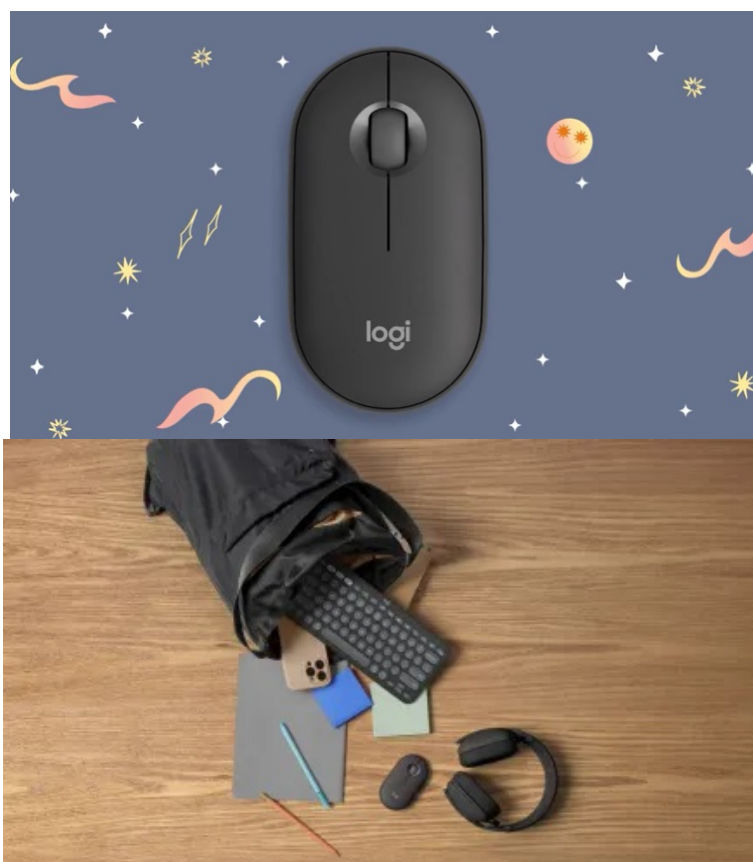

Popis

Tenká myš Logitech Pebble 2 M350s - pracujte tiše až na 3 zařízeních

Bezdrátová myš Logitech Pebble 2 M350s pro každodenní práci s počítačem nebo notebookem. Kromě potřebné funkčnosti se vyznačuje také stylovým vzhledem. Myš **Logitech Pebble 2 M350s** zaujme svým minimalistickým, **tenkým designem a kompaktními rozměry**. Díky tomu ideálně padne do ruky a je také snadno přenosná v tašce nebo batohu. Představuje tak praktické příslušenství pro práci na cestách.

Díky **technologii Silent Touch** jsou tlačítka myši výrazně tišší a bez obav s ní můžete pracovat například v knihovně, ve školní učebně apod. Pro připojení slouží bezdrátové rozhraní **Bluetooth** či **USB adaptér Logi Bolt**. Ve spojení s **technologími Easy-Switch** můžete rychle a jednoduše přepínat až mezi 3 zařízeními pouhým tlačítkem na spodní straně. **Konstrukce z recyklovaného plastu** potěší ty, kteří dbají na ekologii.

Logitech Pebble 2 M350s

Tenká optická myš vybavená technologií **SilentTouch** disponuje přesným senzorem s rozlišením **až 4000 DPI**. Myš je možné připojit skrze **Bluetooth** či využít **USB adaptér Logi Bolt** (není součástí balení) a připojení **2,4 GHz**. S technologií **Easy-Switch** lze myš používat až na 3 zařízeních současně, mezi kterými je možné jednoduše přepínat pomocí tlačítka na spodní straně. V aplikaci Logi Options+ je možné přizpůsobit si prostřední tlačítko myši pro provádění každodenních akcí, jako je kopírování/vkládání, snímek obrazovky a otevření aplikace. Díky baterii s životností **až 24 měsíců** si nebudete muset dělat starosti s častou výměnou baterií. Výhodou je také samostatné **tlačítko pro zapnutí či vypnutí** myši, které zajistí delší životnost baterie.