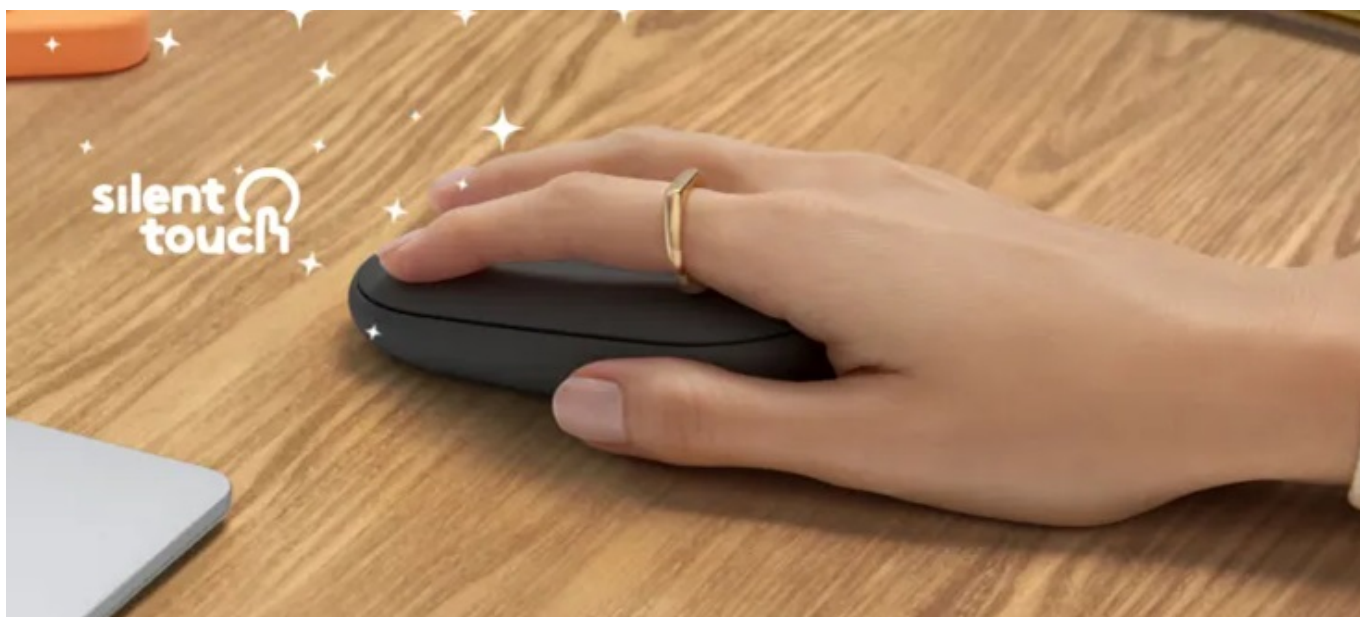

Popis

Tenká myš Logitech Pebble 2 M350s - pracujte tiše až na 3 zařízeních

Bezdrátová myš Logitech Pebble 2 M350s pro každodenní práci s počítačem nebo notebookem. Kromě potřebné funkčnosti se vyznačuje také stylovým vzhledem. Myš **Logitech Pebble 2 M350s** zaujme svým minimalistickým, **tenkým designem a kompaktními rozměry**. Díky tomu ideálně padne do ruky a je také snadno přenosná v tašce nebo batohu. Představuje tak praktické příslušenství pro práci na cestách.

Díky **technologii Silent Touch** jsou tlačítka myši výrazně tišší a bez obav s ní můžete pracovat například v knihovně, ve školní učebně apod. Pro připojení slouží bezdrátové rozhraní **Bluetooth** či **USB adaptér Logi Bolt**. Ve spojení s **technologími Easy-Switch** můžete rychle a jednoduše přepínat až mezi 3 zařízeními pouhým tlačítkem na spodní straně. **Konstrukce z recyklovaného plastu** potěší ty, kteří dbají na ekologii.

Logitech Pebble 2 M350s

Tenká optická myš vybavená technologií **SilentTouch** disponuje přesným senzorem s rozlišením **až 4000 DPI**. Myš je možné připojit skrze **Bluetooth** či využít **USB adaptér Logi Bolt** (není součástí balení) a připojení **2,4 GHz**. S technologií **Easy-Switch** lze myš používat až na 3 zařízeních současně, mezi kterými je možné jednoduše přepínat pomocí tlačítka na spodní straně. V aplikaci Logi Options+ je možné přizpůsobit si prostřední tlačítko myši pro provádění každodenních akcí, jako je kopírování/vkládání, snímek obrazovky a otevření aplikace. Díky baterii s životností **až 24 měsíců** si nebudete muset dělat starosti s častou výměnou baterií. Výhodou je také samostatné **tlačítko pro zapnutí či vypnutí** myši, které zajistí delší životnost baterie.