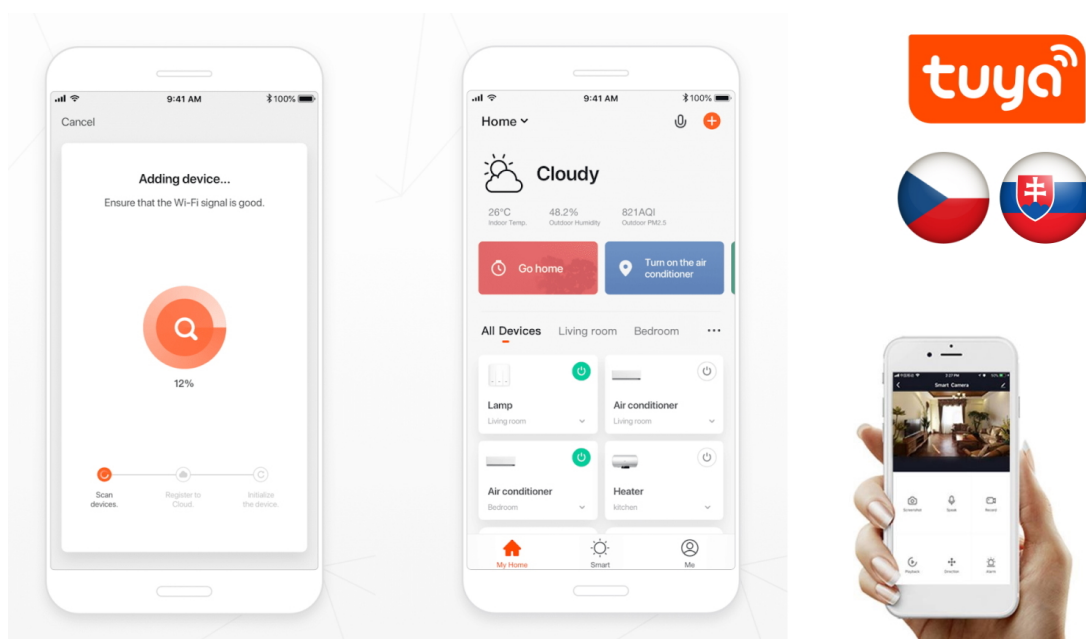

Popis

IMMAX NEO LITE PUNTO-1 SMART - Smart světlo, které šetří energii

Chytré osvětlení IMMAX NEO LITE PUNTO-1 SMART do každé moderní domácnosti. Vyznačuje se **elegantním designem**, který se skvěle hodí do jakékoli místnosti - kuchyně, obývacího pokoje, ložnice nebo třeba na chodbu. Díky podpoře chytrých technologií světlo IMMAX NEO LITE PUNTO-1 SMART **snadno integrujete do systému Smart domu**. Chytrou LED žárovku můžete **jednoduše ovládat pomocí mobilní aplikace** (Android i iOS), případně lze využít také **hlasové asistenty** Amazon Alexa, Apple Siri nebo Google Assistant.

Ovládejte **nastavení jasu nebo barevné teploty** a přizpůsobte osvětlení podle své nálady nebo situace. **Barva světla RGB a přechod mezi teplou až studenou bílou** vám umožní snadno vytvořit relaxační nebo romantickou atmosféru, nebo jasně osvětlené prostředí, ve kterém se potřebujete soustředit na práci. **Stropní chytré svítidlo IMMAX NEO LITE PUNTO-1** disponuje **LED žárovkou IMMAX NEO LITE**, která **spotřebovává méně energie** a je ideální pro úsporu nákladů. Potěší také jednoduchá a rychlá instalace.

Chytrá, **stmívatelná**, barevná LED žárovka umožňuje **nastavení barvy a jasu** světla dle aktuální potřeby. Kromě **RGB**

barevné škály je možné měnit také teplotu světla od teplé až po studenou bílou. Žárovka je založena na bezpečné a spolehlivé bezdrátové komunikaci **Wi-Fi**. Samozřejmostí je kompatibilita se systémy iOS či Android a hlasovým ovládáním přes Amazon Alexa, Google Assistant nebo Apple Siri.