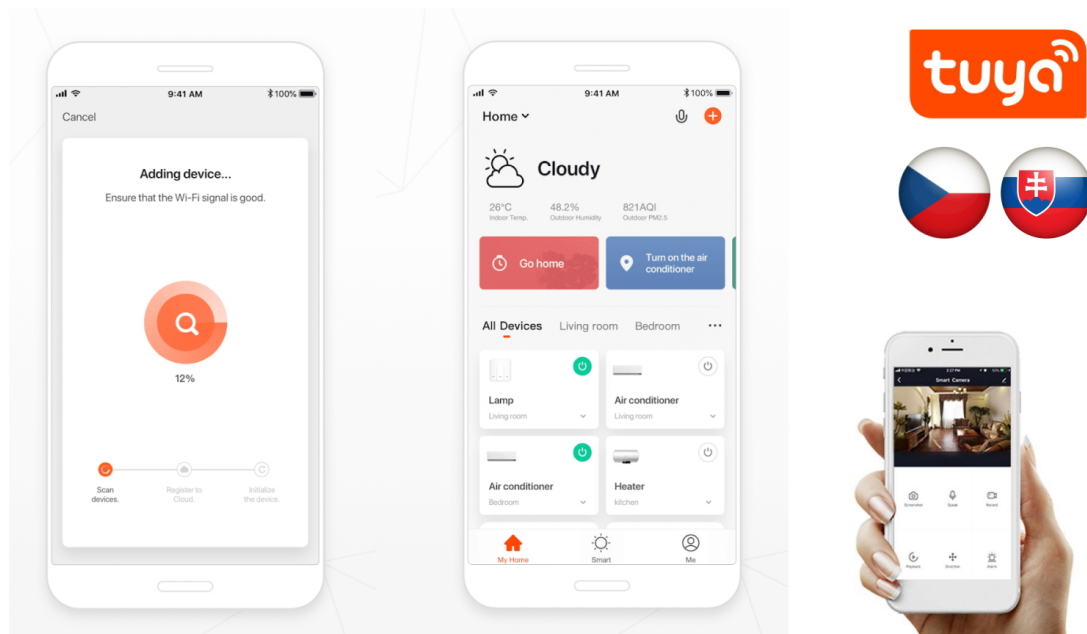

barevné škály je možné měnit také teplotu světla od teplé až po studenou bílou. Ovládání žárovky je založeno na energeticky úsporné, bezpečné a spolehlivé bezdrátové komunikaci protokolu **ZigBee 3.0**. Ta umožňuje ovládání celé sítě domácích světelných zdrojů skrze **dálkový ovladač (není součástí balení)** či mobilní aplikaci **IMMAX NEO PRO**. Samozřejmostí je kompatibilita se systémy iOS či Android a hlasovým ovládáním přes Amazon Alexa, Google Assistant nebo Apple Siri.

POZOR

Toto není Wi-Fi žárovka, vyžaduje použití s dálkovým ovladačem (07087-2) nebo pro použití s aplikací IMMAX NEO PRO je nutné zakoupit Immax NEO BRIDGE PRO Smart Zigbee 3.0 (07117-3), popřípadě jiný hub/bridge/gateway na platformě TUYA, který komunikuje pomocí standardu ZigBee 3.0.

ZÁKLADNÍ SPECIFIKACE

Svítilno

Patice: GU10

Max. příkon: 9 W

Materiál: kov

Rozměry hlavy: 93 × 55 × 55 mm

Rozměry základny: 50 × 50 × 25 mm

Vstupní napětí: AC 220-240 V, 50-60 Hz

Barva: černá

Žárovka

Patice: GU10

Příkon: 4,8 W

Svítivost: 400 lm

Barva světla: RGB + teplá-studená bílá

Barevná teplota: 2700-6500 K

Stmívání: ano

Životnost: 25 000 hodin

Vstupní napětí: 230 V AC

Úhel světelného paprsku: 120°

Barva: bílá

Energetická třída (EEI): G

TuyaSmart: