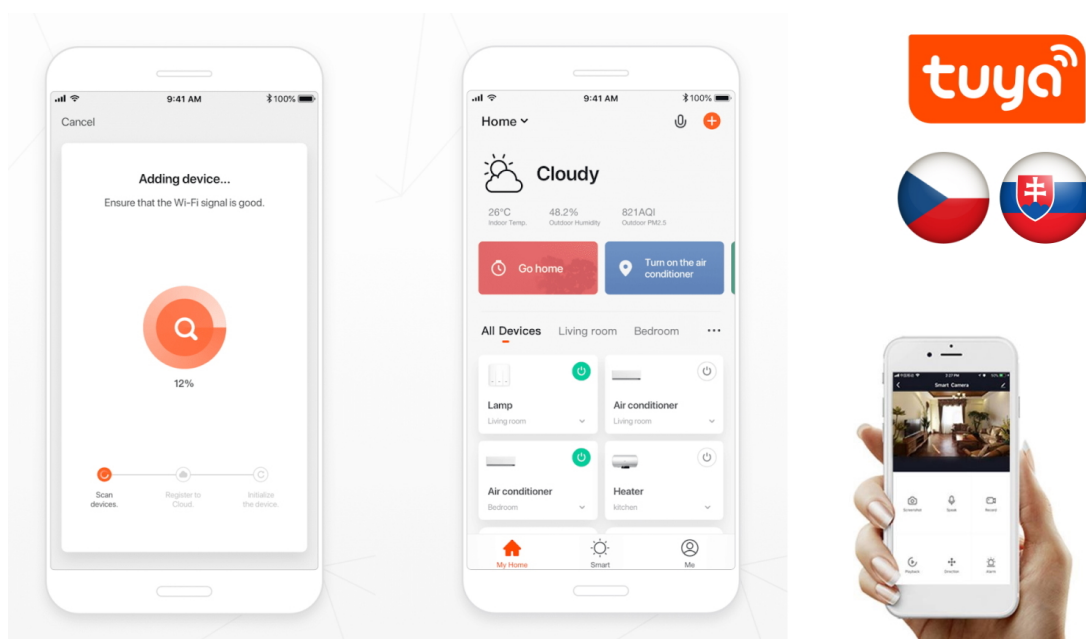

barevné škály je možné měnit také teplotu světla od teplé až po studenou bílou. Žárovka je založena na bezpečné a spolehlivé bezdrátové komunikaci **Wi-Fi**. Samozřejmostí je kompatibilita se systémy iOS či Android a hlasovým ovládáním přes Amazon Alexa, Google Assistant nebo Apple Siri.

Systém podporuje technologii **BEACON**. Jedná se o bezdrátové ovládání pomocí **Bluetooth** protokolu. Pomocí dálkového ovladače můžete světlo či žárovku ovládat na dálku, aniž by bylo nutné DO namířit na výrobek (dosah cca 20 m). Jedním DO lze ovládat až 30 výrobků, a navíc **není potřeba vlastnit bránu (Bridge)**.

ZÁKLADNÍ SPECIFIKACE

Svítilno

Patice: 4x GU10

Max. příkon: 9 W (na patici)

Materiál: kov

Rozměry hlavy: 93 x 55 x 55 mm

Rozměry základny: 590 x 55 x 25 mm

Vstupní napětí: AC 220-240 V, 50-60 Hz

Barva: černá

4x žárovka

Patice: GU10

Příkon: 6 W

Svítilivost: 350 lm (odpovídá klasické žárovce s výkonem 25 W)

Barva světla: RGB + teplá-studená bílá

Barevná teplota: 2 700-6 500 K

Stmívání: ano

Životnost: 25 000 hodin

Vstupní napětí: 230 V AC

Úhel světelného paprsku: 120°

Barva: bílá

Energetická třída (EEI): G

TuyaSmart:

[Aplikace pro Android](#)