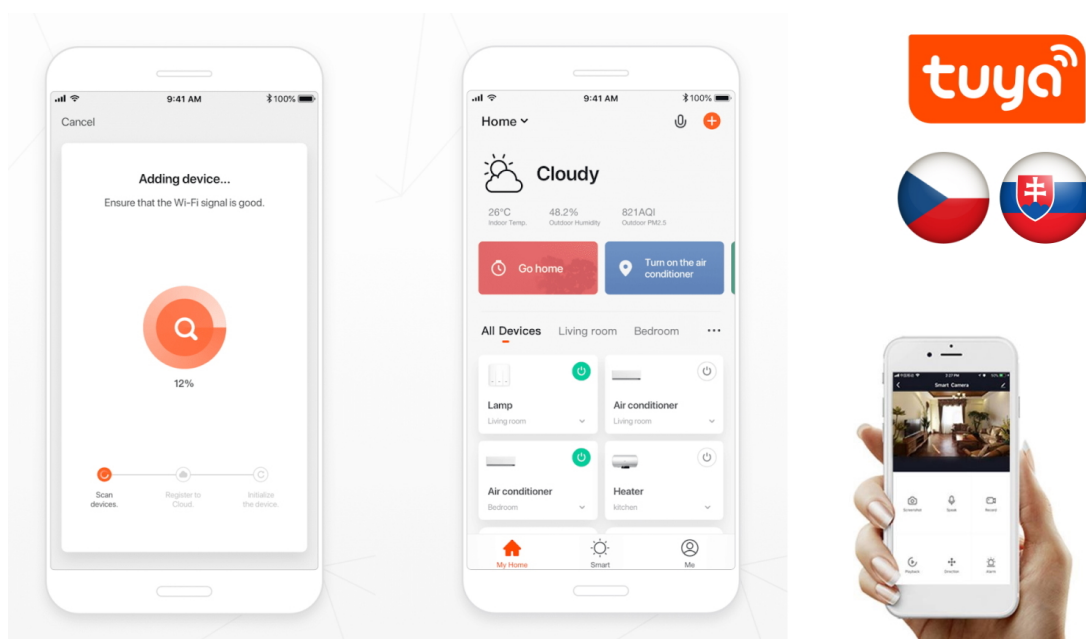

Popis

IMMAX NEO LITE PUNTO-4S SMART - Smart světlo, které šetří energii

Chytré osvětlení IMMAX NEO LITE PUNTO-4S SMART do každé moderní domácnosti. Vyznačuje se **elegantním designem**, který se skvěle hodí do jakékoli místnosti - kuchyně, obývacího pokoje, ložnice nebo třeba na chodbu. Díky podpoře chytrých technologií světlo IMMAX NEO LITE PUNTO-4S SMART **snadno integrujete do systému Smart domu**. Chytrou LED žárovku můžete **jednoduše ovládat pomocí mobilní aplikace** (Android i iOS), případně lze využít také **hlasové asistenty** Amazon Alexa, Apple Siri nebo Google Assistant.

Ovládejte **nastavení jasu nebo barevné teploty** a přizpůsobte osvětlení podle své nálady nebo situace. **Barva světla RGB a přechod mezi teplou až studenou bílou** vám umožní snadno vytvořit relaxační nebo romantickou atmosféru, nebo jasně osvětlené prostředí, ve kterém se potřebujete soustředit na práci. **Stropní chytré svítidlo IMMAX NEO LITE PUNTO-4S** disponuje **čtveřicí LED žárovek IMMAX NEO LITE**, které **spotřebovávají méně energie** a jsou ideální pro úsporu nákladů. Potěší také jednoduchá a rychlá instalace.

Chytrá, **stmívatelná**, barevná LED žárovka umožňuje **nastavení barvy a jasu** světla dle aktuální potřeby. Kromě **RGB**

barevné škály je možné měnit také teplotu světla od teplé až po studenou bílou. Žárovka je založena na bezpečné a spolehlivé bezdrátové komunikaci **Wi-Fi**. Samozřejmostí je kompatibilita se systémy iOS či Android a hlasovým ovládáním přes Amazon Alexu, Google Assistant nebo Apple Siri.