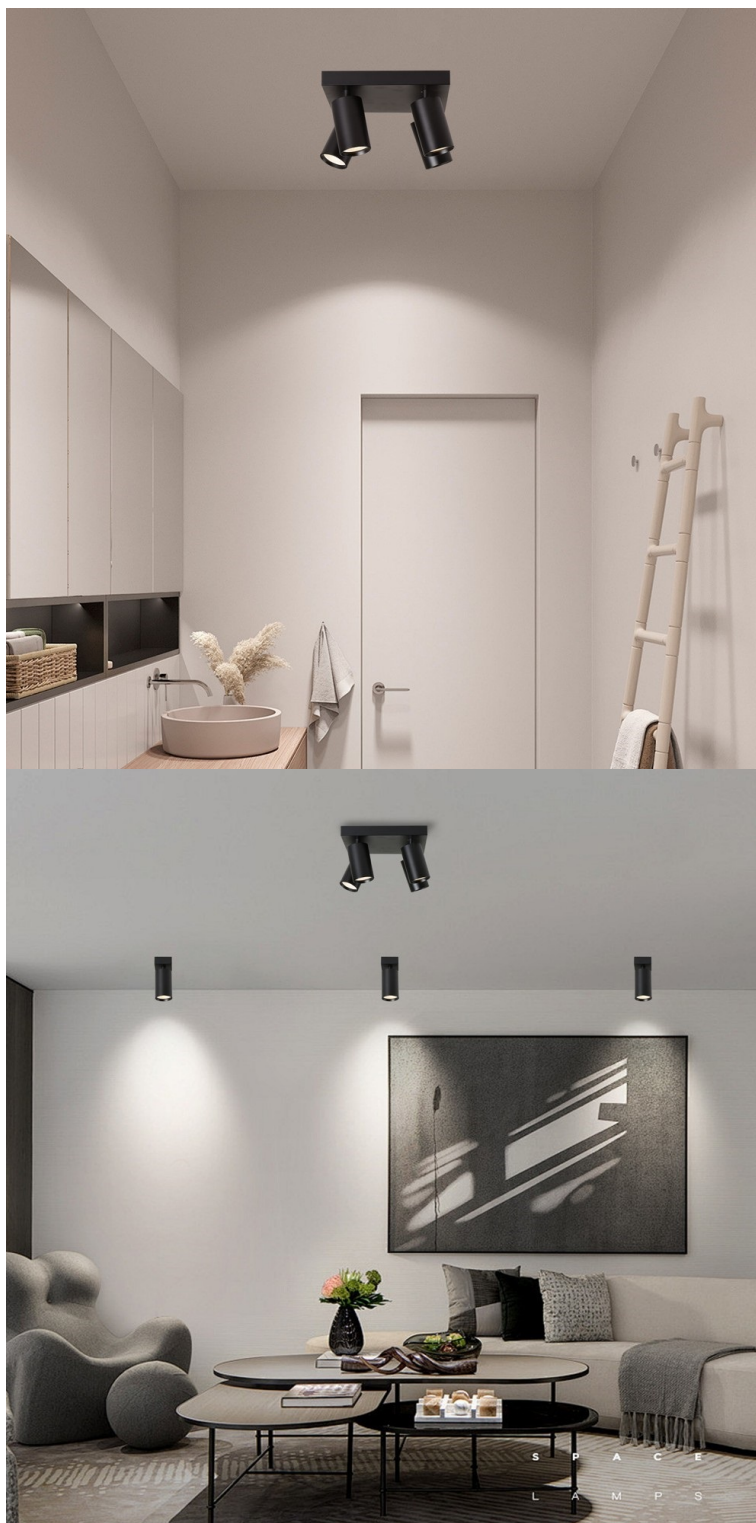

IMMAX NEO PUNTO-4S SMART

Sada stropního/nástěnného svítidla PUNTO a čtyř chytrých LED žárovek IMMAX NEO nabízí perfektní kombinaci stylu a technologie, která oživí každý interiér.

Série bodových svítidel PUNTO představuje **kvalitní kovová svítidla** v elegantním, matně černém provedení, která jsou ideální volbou pro funkční osvětlení současných interiérů. Svítidla mohou být instalována jako **nástěnná i stropní**, což zvyšuje jejich flexibilitu a univerzálnost. Čtyři směrové hlavy jsou umístěny na základně o velikosti 22 x 22 cm a díky pohyblivým kloubům lze světelné pruhy zacílit přesně tam, kde je potřeba. Osazeno je **čtyřmi patricemi GU10** pro instalaci žárovek o max. příkonu **4 x 9 W**. Hlavu svítidla lze pro snadnější instalaci žárovky odšroubovat. Součástí balení je sada zlatých kroužků, kterými lze upravit vzhled svítidla na černo zlatý.

Chytrá, **stmívatelná**, barevná LED žárovka umožňuje **nastavení barvy a jasu** světla dle aktuální potřeby. Kromě **RGB**