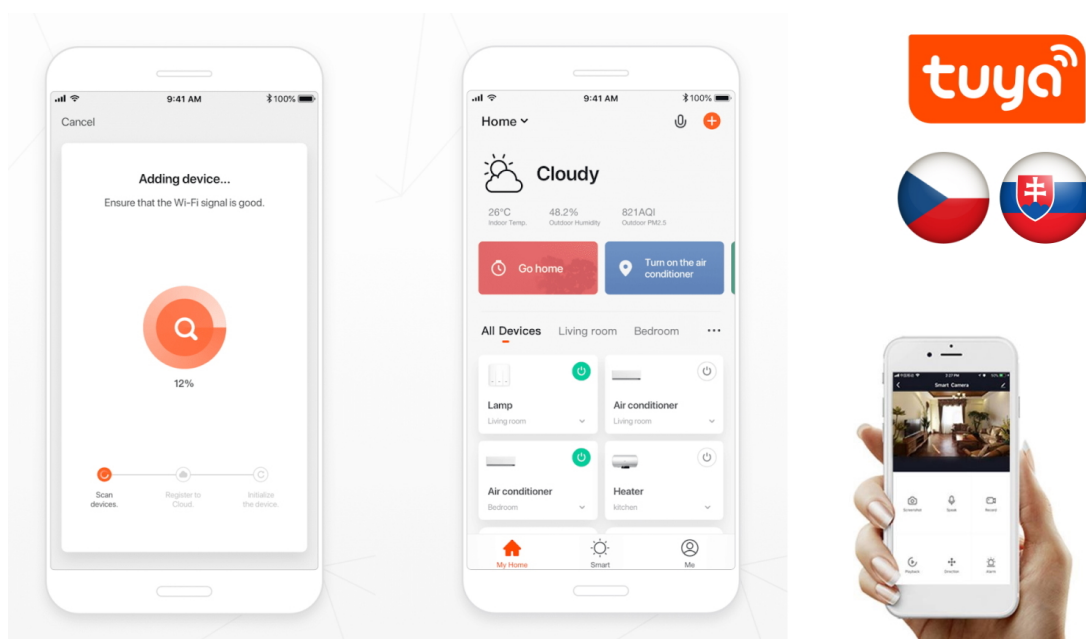

Popis

IMMAX NEO LITE PUNTO-6 SMART - Smart světlo, které šetří energii

Chytré osvětlení IMMAX NEO LITE PUNTO-6 SMART do každé moderní domácnosti. Vyznačuje se **elegantním designem**, který se skvěle hodí do jakékoli místnosti - kuchyně, obývacího pokoje, ložnice nebo třeba na chodbu. Díky podpoře chytrých technologií světlo IMMAX NEO LITE PUNTO-6 SMART **snadno integrujete do systému Smart domu**. Chytrou LED žárovku můžete **jednoduše ovládat pomocí mobilní aplikace** (Android i iOS), případně lze využít také **hlasové asistenty** Amazon Alexa, Apple Siri nebo Google Assistant.

Ovládejte **nastavení jasu nebo barevné teploty** a přizpůsobte osvětlení podle své nálady nebo situace. **Barva světla RGB a přechod mezi teplou až studenou bílou** vám umožní snadno vytvořit relaxační nebo romantickou atmosféru, nebo jasně osvětlené prostředí, ve kterém se potřebujete soustředit na práci. **Stropní chytré svítidlo IMMAX NEO LITE PUNTO-6** disponuje **šesticí LED žárovek IMMAX NEO LITE**, které **spotřebovávají méně energie** a jsou ideální pro úsporu nákladů. Potěší také jednoduchá a rychlá instalace.

Chytrá, **stmívatelná**, barevná LED žárovka umožňuje **nastavení barvy a jasu** světla dle aktuální potřeby. Kromě **RGB**

barevné škály je možné měnit také teplotu světla od teplé až po studenou bílou. Žárovka je založena na bezpečné a spolehlivé bezdrátové komunikaci **Wi-Fi**. Samozřejmostí je kompatibilita se systémy iOS či Android a hlasovým ovládáním přes Amazon Alexu, Google Assistant nebo Apple Siri.