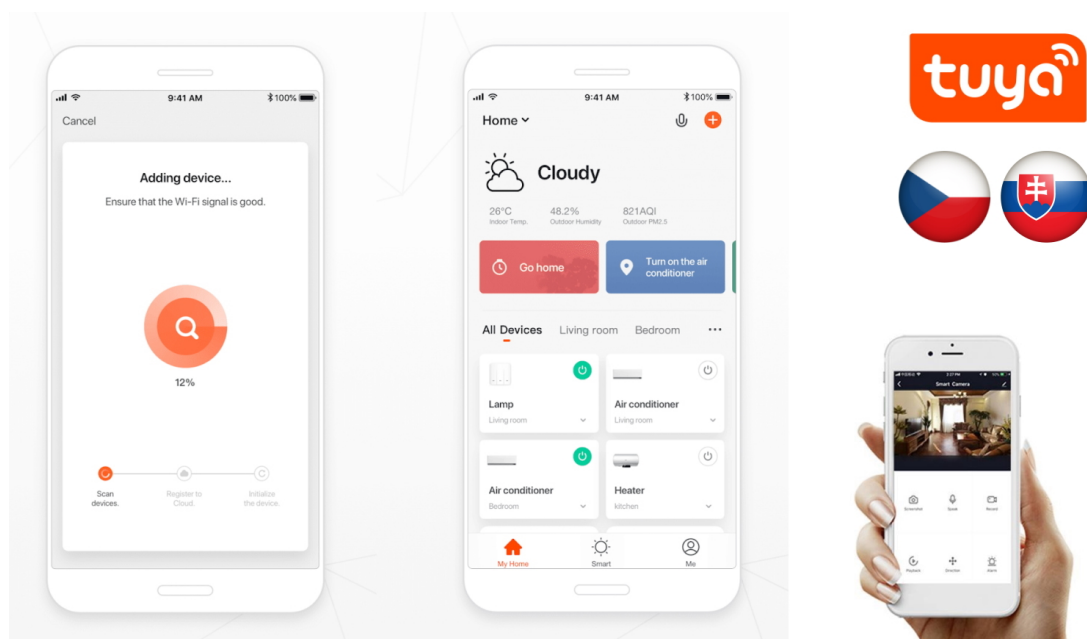

spolehlivé bezdrátové komunikaci **Wi-Fi**. Samozřejmostí je kompatibilita se systémy iOS či Android a hlasovým ovládním přes Amazon Alexu, Google Assistant nebo Apple Siri.

Systém podporuje technologii **BEACON**. Jedná se o bezdrátové ovládní pomocí **Bluetooth** protokolu. Pomocí dálkového ovladače můžete světlo či žárovku ovládat na dálku, aniž by bylo nutné DO namířit na výrobek (dosah cca 20 m). Jedním DO lze ovládat až 30 výrobků, a navíc **není potřeba vlastnit bránu (Bridge)**.

ZÁKLADNÍ SPECIFIKACE

Svítilno

Patice: GU10

Max. příkon: 9 W

Materiál: kov

Rozměry hlavy: 300 × 55 × 55 mm

Průměr základny: 60 mm

Délka závěsu: až 100 cm

Vstupní napětí: AC 220-240 V, 50-60 Hz

Barva: černá

Žárovka

Patice: GU10

Příkon: 6 W

Svítilnost: 350 lm (odpovídá klasické žárovce s výkonem 25 W)

Barva světla: RGB + teplá-studená bílá

Barevná teplota: 2 700-6 500 K

Stmívání: ano

Životnost: 25 000 hodin

Vstupní napětí: 230 V AC

Úhel světelného paprsku: 120°

Barva: bílá

Energetická třída (EEI): G

TuyaSmart:

[Aplikace pro Android](#)