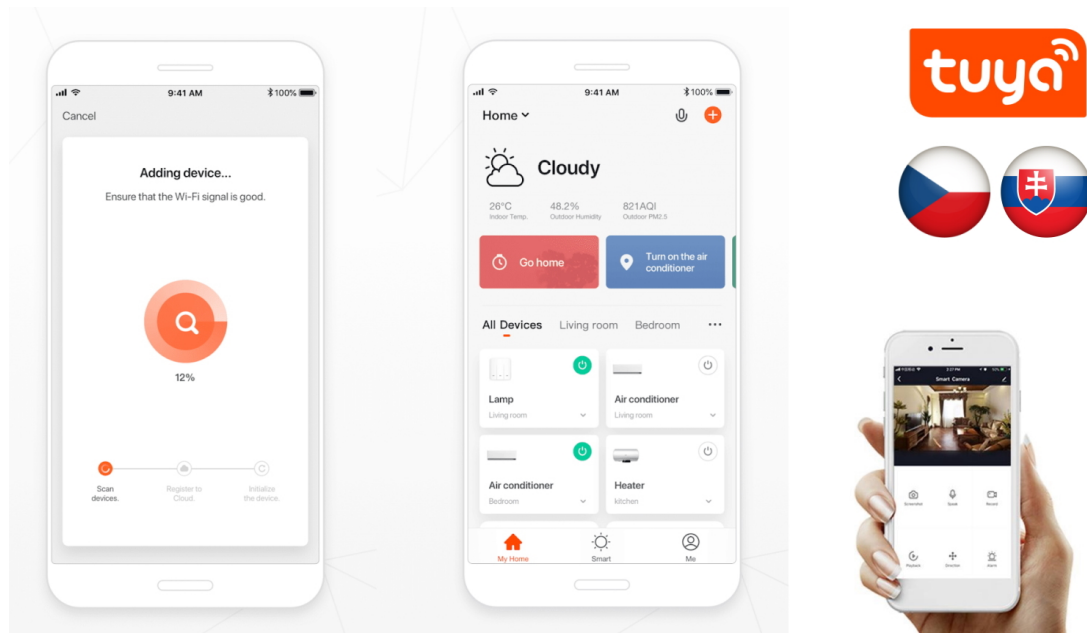

energeticky úsporné, bezpečné a spolehlivé bezdrátové komunikaci protokolu **ZigBee 3.0**. Ta umožňuje ovládání celé sítě domácích světelných zdrojů skrze **dálkový ovladač (není součástí balení)** či mobilní aplikaci **IMMAX NEO PRO**. Samozřejmostí je kompatibilita se systémy iOS či Android a hlasovým ovládáním přes Amazon Alexa, Google Assistant nebo Apple Siri.

POZOR

Toto není Wi-Fi žárovka, vyžaduje použití s dálkovým ovladačem (07087-2) nebo pro použití s aplikací IMMAX NEO PRO je nutné zakoupit Immax NEO BRIDGE PRO Smart Zigbee 3.0 (07117-3), popřípadě jiný hub/bridge/gateway na platformě TUYA, který komunikuje pomocí standardu ZigBee 3.0.

ZÁKLADNÍ SPECIFIKACE

Svítilno

Patice: GU10

Max. příkon: 9 W

Materiál: kov

Rozměry hlavy: 300 × 55 × 55 mm

Průměr základny: 60 mm

Délka závěsu: až 100 cm

Vstupní napětí: AC 220-240 V, 50-60 Hz

Barva: černá

Žárovka

Patice: GU10

Příkon: 4,8 W

Svítivost: 400 lm

Barva světla: RGB + teplá-studená bílá

Barevná teplota: 2700-6500 K

Stmívání: ano

Životnost: 25 000 hodin

Vstupní napětí: 230 V AC

Úhel světelného paprsku: 120°

Barva: bílá

Energetická třída (EEI): G

TuyaSmart: