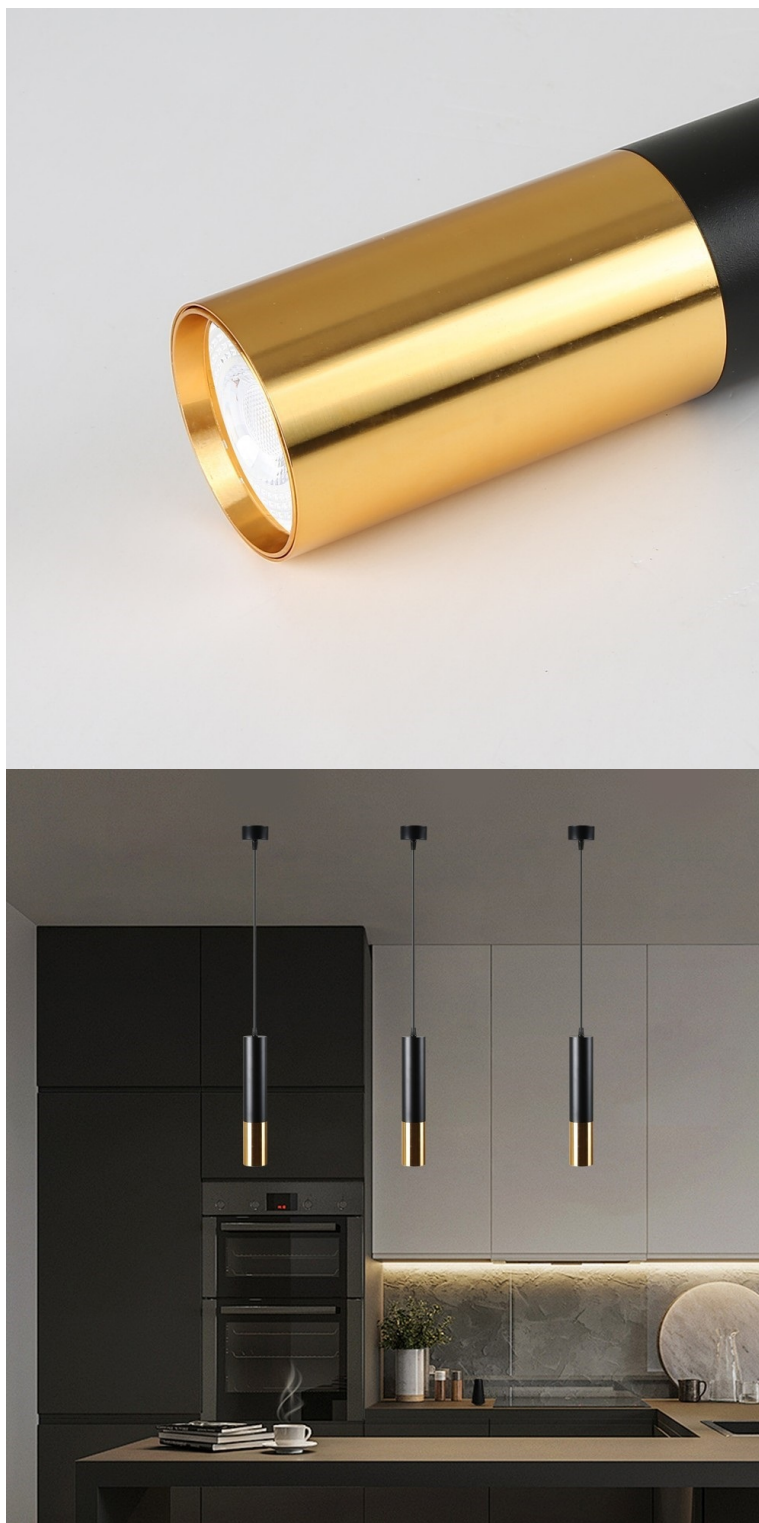

## IMMAX NEO LITE PUNTO-ZG SMART - Smart světlo, které šetří energii

**Chytré závěsné bodové svítidlo IMMAX NEO LITE PUNTO-ZG SMART** do každé moderní domácnosti. Vyznačuje se **elegantním designem**, který se skvěle hodí do jakékoli místnosti - kuchyně, obývacího pokoje nebo ložnice. Díky podpoře chytrých technologií světlo IMMAX NEO LITE PUNTO-ZG SMART **snadno integrujete do systému Smart domu**. Chytrou LED žárovku můžete **jednoduše ovládat pomocí mobilní aplikace** (Android i iOS), případně lze využít také **hlasové asistenty** Amazon Alexa, Apple Siri nebo Google Assistant.

### IMMAX NEO LITE PUNTO-ZG SMART

**Sada závěsného svítidla PUNTO a chytré LED žárovky IMMAX NEO LITE** nabízí perfektní kombinaci stylu a technologie, která oživí každý interiér.

Závěsné bodové svítidlo PUNTO představuje **kvalitní kovové svítidlo** v elegantním černo-zlatém provedení, které je ideální volbou pro funkční osvětlení současných interiérů. Kovová hlava je zavěšena na nastavitelném závěsu o délce až 100 cm, umístěném na kulaté základně o průměru 6 cm. Osazeno je **patičí GU10** pro instalaci žárovky o max. příkonu **9 W**. Hlavu svítidla lze pro snadnější instalaci žárovky odšroubovat.