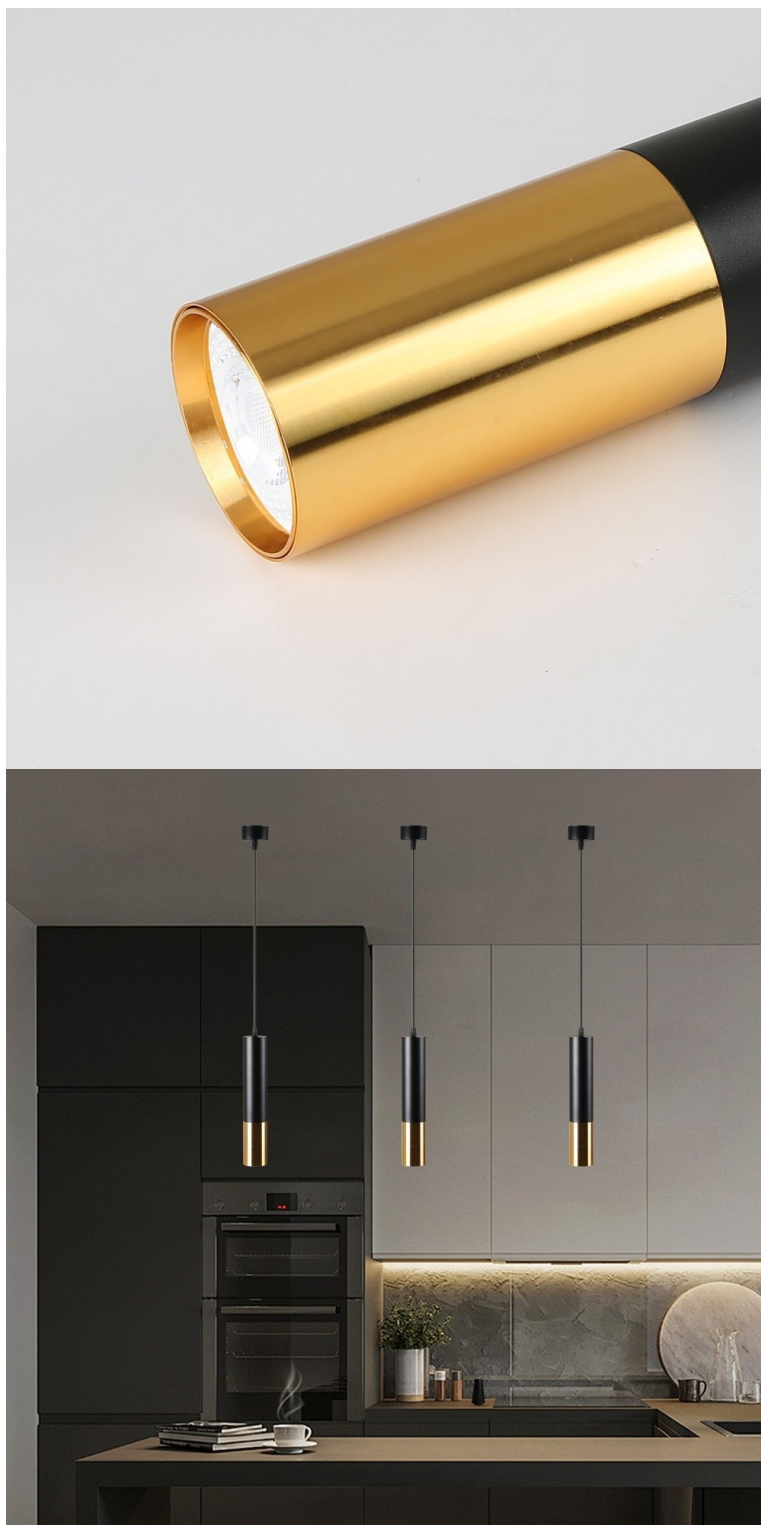

Popis

IMMAX NEO PUNTO-ZG SMART - Smart světlo, které šetří energii

Chytré závěsné bodové svítidlo IMMAX NEO PUNTO-ZG SMART do každé moderní domácnosti. Vyznačuje se **elegantním designem**, který se skvěle hodí do jakékoli místnosti - kuchyně, obývacího pokoje nebo ložnice. Díky podpoře chytrých technologií světlo IMMAX NEO PUNTO-ZG SMART **snadno integrujete do systému Smart domu**. Chytrou LED žárovku můžete **jednoduše ovládat pomocí mobilní aplikace** (Android i iOS), případně lze využít také **hlasové asistenty** Amazon Alexa, Apple Siri nebo Google Assistant.

Ovládejte **nastavení jasu nebo barevné teploty** a přizpůsobte osvětlení podle své nálady nebo situace. **Barva světla RGB a přechod mezi teplou až studenou bílou** vám umožní snadno vytvořit relaxační nebo romantickou atmosféru, nebo jasně osvětlené prostředí, ve kterém se potřebujete soustředit na práci. **Stropní chytré svítidlo IMMAX NEO PUNTO-ZG** disponuje **LED žárovkou IMMAX NEO**, která **spotřebovává méně energie** a je ideální pro úsporu nákladů. Potěší také jednoduchá a rychlá instalace.

IMMAX NEO PUNTO-ZG SMART

Sada závěsného svítidla PUNTO a chytré LED žárovky IMMAX NEO nabízí perfektní kombinaci stylu a technologie, která oživí každý interiér.

Závěsné bodové svítidlo PUNTO představuje **kvalitní kovové svítidlo** v elegantním černo-zlatém provedení, které je ideální volbou pro funkční osvětlení současných interiérů. Kovová hlava je zavěšena na nastavitelném závěsu o délce až 100 cm, umístěném na kulaté základně o průměru 6 cm. Osazeno je **paticí GU10** pro instalaci žárovky o max. příkonu **9 W**. Hlavu svítidla lze pro snadnější instalaci žárovky odšroubovat.