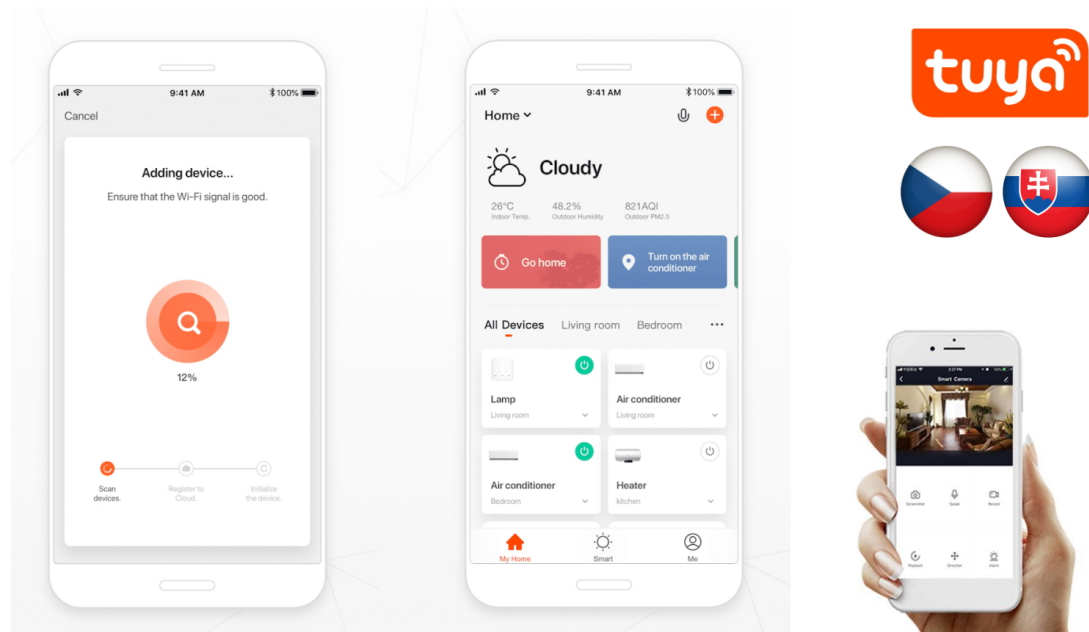

domácích světelných zdrojů skrze **dálkový ovladač (není součástí balení)** či mobilní aplikaci **IMMAX NEO PRO**. Samozřejmostí je kompatibilita se systémy iOS či Android a hlasovým ovládáním přes Amazon Alexa, Google Assistant nebo Apple Siri.

POZOR

Toto není Wi-Fi žárovka, vyžaduje použití s dálkovým ovladačem (07087-2) nebo pro použití s aplikací IMMAX NEO PRO je nutné zakoupit Immax NEO BRIDGE PRO Smart Zigbee 3.0 (07117-3), popřípadě jiný hub/bridge/gateway na platformě TUYA, který komunikuje pomocí standardu ZigBee 3.0.

ZÁKLADNÍ SPECIFIKACE

Svítilno

Patice: GU10

Max. příkon: 9 W

Materiál: kov

Rozměry hlavy: 300 × 55 × 55 mm

Průměr základny: 60 mm

Délka závěsu: až 100 cm

Vstupní napětí: AC 220-240 V, 50-60 Hz

Barva: černá-zlatá

Žárovka

Patice: GU10

Příkon: 4,8 W

Svítilivost: 400 lm

Barva světla: RGB + teplá-studená bílá

Barevná teplota: 2700-6500 K

Stmívání: ano

Životnost: 25 000 hodin

Vstupní napětí: 230 V AC

Úhel světelného paprsku: 120°

Barva: bílá

Energetická třída (EEI): G

TuyaSmart: