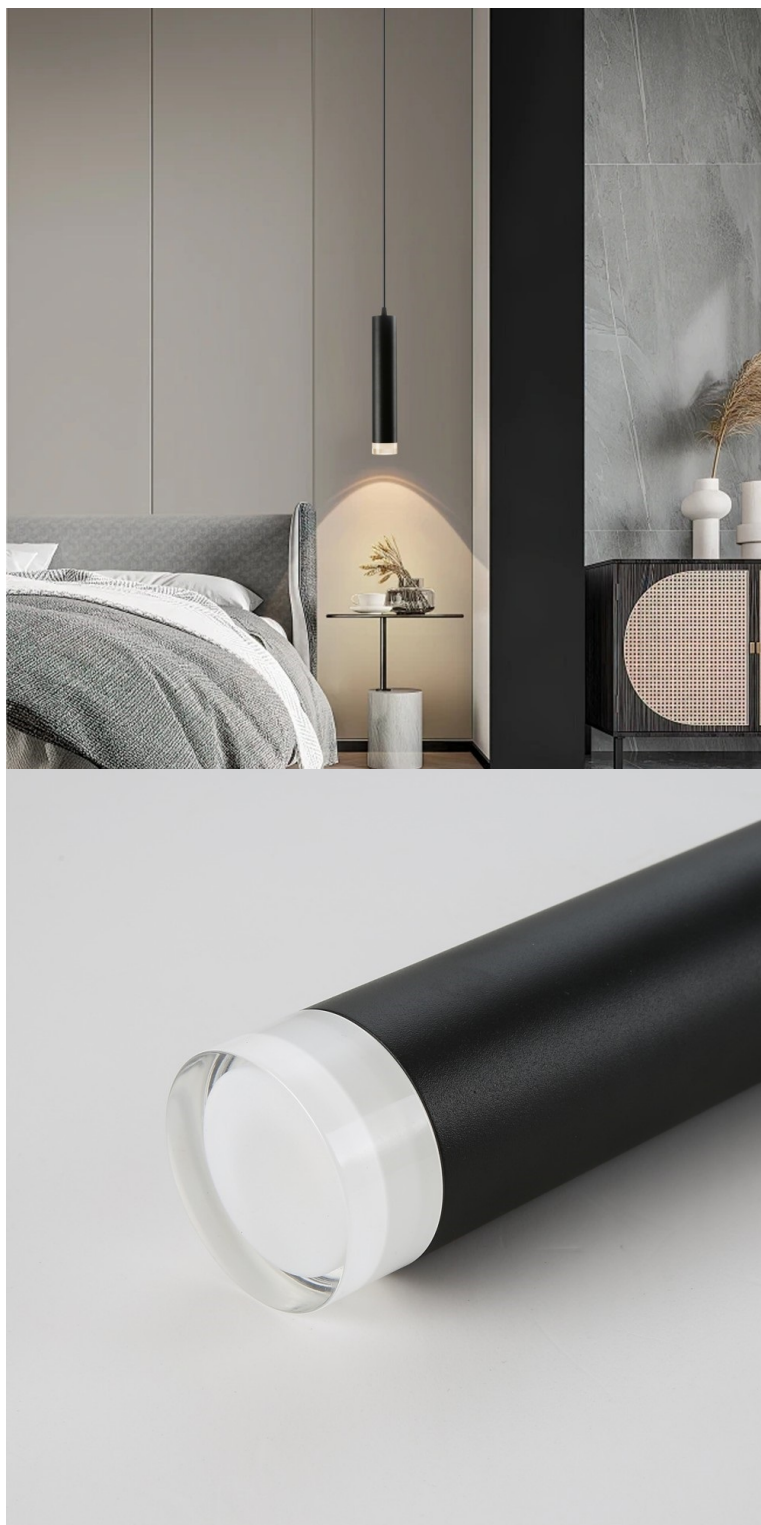

Popis

IMMAX NEO PUNTO-ZA SMART - Smart světlo, které šetří energii

Chytré závěsné bodové svítidlo IMMAX NEO PUNTO-ZA SMART do každé moderní domácnosti. Vyznačuje se **elegantním designem**, který se skvěle hodí do jakékoli místnosti - kuchyně, obývacího pokoje nebo ložnice. Díky podpoře chytrých technologií světlo IMMAX NEO PUNTO-ZA SMART **snadno integrujete do systému Smart domu**. Chytrou LED žárovku můžete **jednoduše ovládat pomocí mobilní aplikace** (Android i iOS), případně lze využít také **hlasové asistenty** Amazon Alexa, Apple Siri nebo Google Assistant.

IMMAX NEO PUNTO-ZA SMART

Sada závěsného svítidla PUNTO a chytré LED žárovky IMMAX NEO nabízí perfektní kombinaci stylu a technologie, která oživí každý interiér.

Závěsné bodové svítidlo PUNTO představuje **kvalitní kovové svítidlo** v elegantním, matně černém provedení s akrylátovými prvky, které je ideální volbou pro funkční osvětlení současných interiérů. Kovová hlava je zavěšena na nastavitelném závěsu o délce až 100 cm, umístěném na kulaté základně o průměru 6 cm. Osazeno je **patičí GU10** pro instalaci žárovky o max. příkonu **9 W**. Hlavu svítidla lze pro snadnější instalaci žárovky odšroubovat.