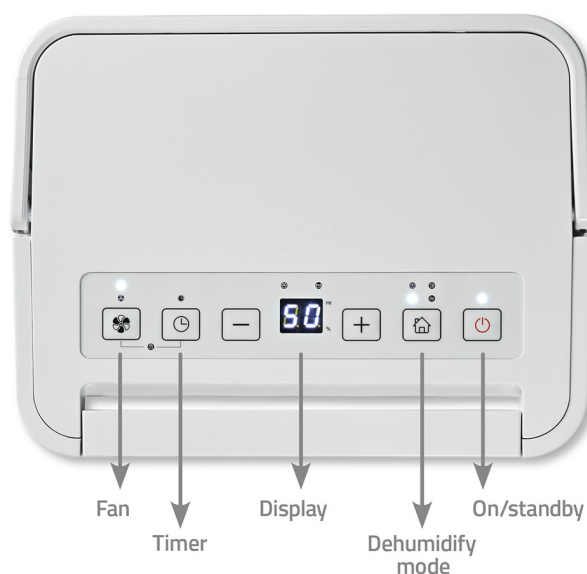

Nedis DEHU10WT

Odvlhčovač, který dokáže pojmout až **10 litrů vody** ze vzduchu za jeden den. Díky tomu je odvlhčovač vhodný způsob, jak zabránit vzniku plísní, vlhkosti a hniloby v domácnosti. **Nastavitelný hygrostat** udržuje v místnosti nastavenou úroveň vlhkosti. Vybaven je také funkcí **ventilace**, při které odvlhčovač funguje jako ventilátor, vytváří příjemný vánek, aniž by odvlhčoval vzduch. Je vybaven **dvěma nastaveními rychlosti** pro vytvoření dokonalého proudění vzduchu pro každé nastavení. Když je nádržka na vodu plná, odvlhčovač vydá upozornění a pozastaví proces odvlhčování, dokud se nádržka na vodu nevyprázdní. Vodu z odvlhčovače lze také odvádět průběžně pomocí vypouštěcí hadice, která je součástí dodávky. Nechybí **vzduchový filtr** pro odsávání polévatého prachu ze vzduchu. Snadnou manipulaci zaručí rukojeť a kolečka.

Odvlhčovač disponuje čtyřmi různými režimy:

- **Odvlhčení** - nastavitelný hygrostat udržuje vlhkost místnosti na přednastavené úrovni.