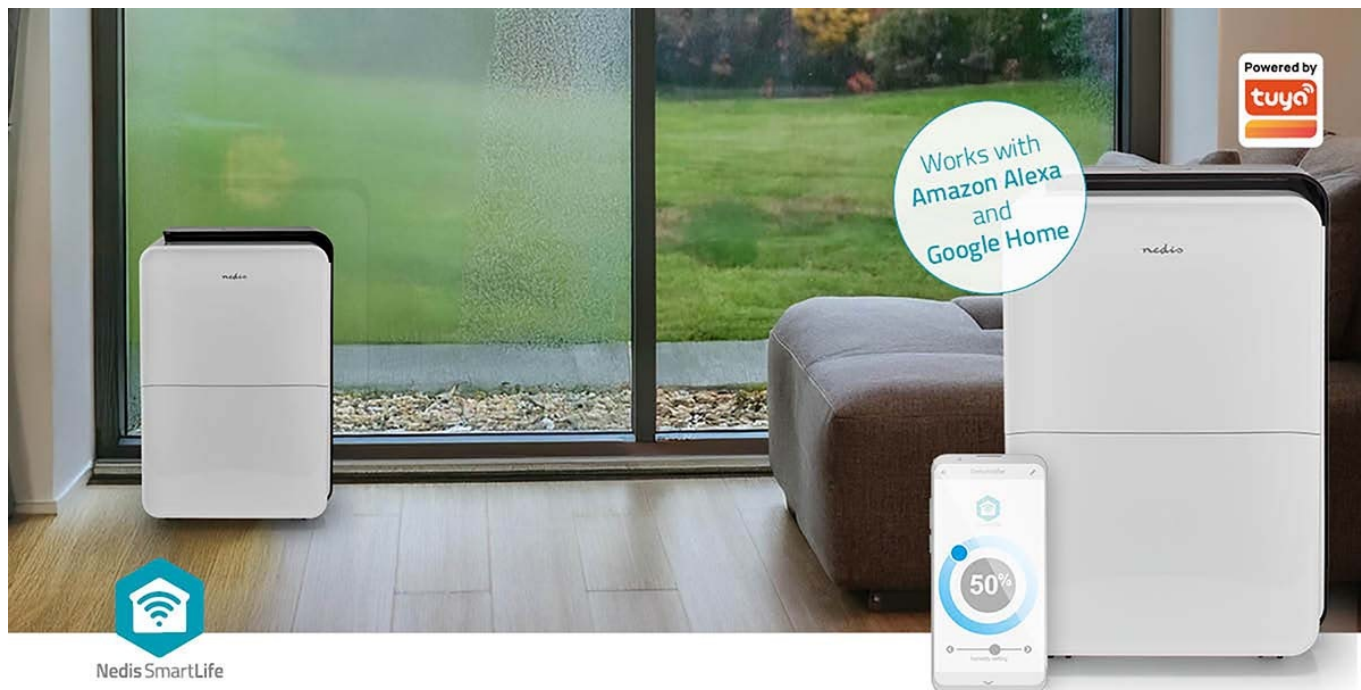

Popis

Nedis DEHU30WTW - pomoc do vlhkého interiéru

Odvlhčovač Nedis DEHU30WTW pro zlepšení klimatu ve vašem interiéru. Dokáže snížit vlhkost v místnosti, a tak efektivně zabránit tvorbě plísní a množení mikrobů. Disponuje **5 provozními režimy**, které se přizpůsobí rozmanitým místnostem a potřebám - například při sušení prádla nebo třeba jen pobytu v pokoji. **Nepřetržitý režim** kontinuálně zajistí optimální vlhkost v interiéru při nízkých otáčkách.

Uplatní se také jako **ventilátor** a v režimu větrání vytváří příjemný vánek. Zařízení **Nedis DEHU30WTW** pojme až 30 litrů vody ze vzduchu za jeden den, přičemž po naplnění nádrže se proces odvlhčování pozastaví, dokud nebude prázdná. Odvlhčovač lze také vypustit trvale s pomocí vypouštění hadice. Mezi další přednosti patří podpora **bezdrátového připojení pomocí Wi-Fi** a možnost ovládání pomocí **mobilní aplikace Nedis SmartLife**.

Nedis DEHU30WTW

Chytrý odvlhčovač, který dokáže pojmout až **30 litrů vody** ze vzduchu za jeden den. Díky tomu je odvlhčovač vhodný způsob, jak zabránit vzniku plísní, vlhkosti a hniloby v domácnosti. **Nastavitelný hygroskop** udržuje v místnosti nastavenou úroveň vlhkosti. Vybaven je také funkcí **ventilace**, při které odvlhčovač funguje jako ventilátor, vytváří příjemný vánek, aniž

by odvlhčoval vzduch. Je vybaven **dvěma nastaveními rychlosti** pro vytvoření dokonalého proudění vzduchu pro každé nastavení. Když je nádržka na vodu plná, odvlhčovač vydá upozornění a pozastaví proces odvlhčování, dokud se nádržka na vodu nevyprázdní. Vodu z odvlhčovače lze také odvádět průběžně pomocí vypouštěcí hadice, která je součástí dodávky. Nechybí **vzduchový filtr** pro odsávání polévatého prachu ze vzduchu. Zařízení lze snadno připojit k domácí **Wi-Fi** síti a následně **ovládat pomocí aplikace Nedis SmartLife**. Podporuje také hlasové asistenty **Amazon Alexa a Google Assistant**. Snadnou manipulaci zaručí rukojeť a kolečka.