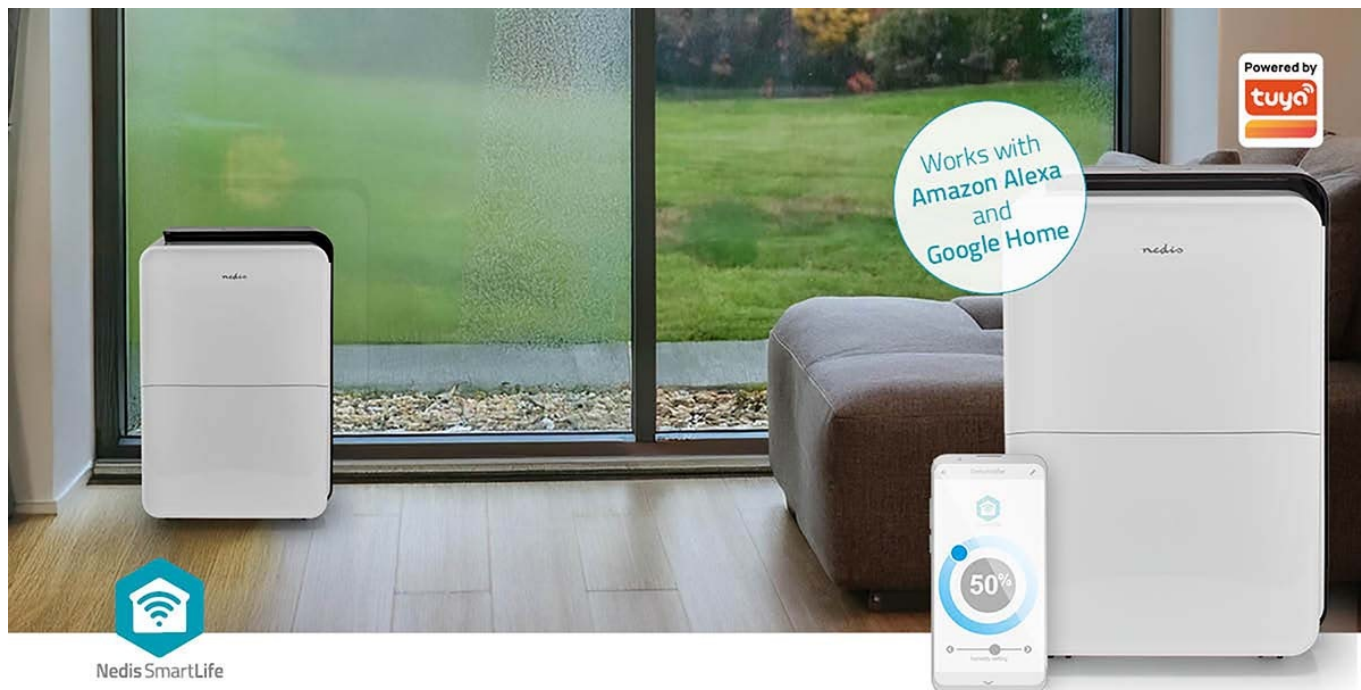

Popis

Nedis DEHU30WTW - pomoc do vlhkého interiéru

Odvlhčovač Nedis DEHU30WTW pro zlepšení klimatu ve vašem interiéru. Dokáže snížit vlhkost v místnosti, a tak efektivně zabránit tvorbě plísní a množení mikrobů. Disponuje **5 provozními režimy**, které se přizpůsobí rozmanitým místnostem a potřebám - například při sušení prádla nebo třeba jen pobytu v pokoji. **Nepřetržitý režim** kontinuálně zajistí optimální vlhkost v interiéru při nízkých otáčkách.

Uplatní se také jako **ventilátor** a v režimu větrání vytváří příjemný vánek. Zařízení **Nedis DEHU30WTW** pojme až 30 litrů vody ze vzduchu za jeden den, přičemž po naplnění nádrže se proces odvlhčování pozastaví, dokud nebude prázdná. Odvlhčovač lze také vypustit trvale s pomocí vypouštění hadice. Mezi další přednosti patří podpora **bezdrátového připojení pomocí Wi-Fi** a možnost ovládání pomocí **mobilní aplikace Nedis SmartLife**.

Nedis DEHU30WTW

Chytrý odvlhčovač, který dokáže pojmout až **30 litrů vody** ze vzduchu za jeden den. Díky tomu je odvlhčovač vhodný způsob, jak zabránit vzniku plísní, vlhkosti a hniloby v domácnosti. **Nastavitelný hygrosstat** udržuje v místnosti nastavenou úroveň vlhkosti. Vybaven je také funkcí **ventilace**, při které odvlhčovač funguje jako ventilátor, vytváří příjemný vánek, aniž

by odvlhčoval vzduch. Je vybaven **dvěma nastaveními rychlosti** pro vytvoření dokonalého proudění vzduchu pro každé nastavení. Když je nádržka na vodu plná, odvlhčovač vydá upozornění a pozastaví proces odvlhčování, dokud se nádržka na vodu nevyprázdní. Vodu z odvlhčovače lze také odvádět průběžně pomocí vypouštěcí hadice, která je součástí dodávky. Nechybí **vzduchový filtr** pro odsávání polévatého prachu ze vzduchu. Zařízení lze snadno připojit k domácí **Wi-Fi** síti a následně **ovládat pomocí aplikace Nedis SmartLife**. Podporuje také hlasové asistenty **Amazon Alexa a Google Assistant**. Snadnou manipulaci zaručí rukojeť a kolečka.