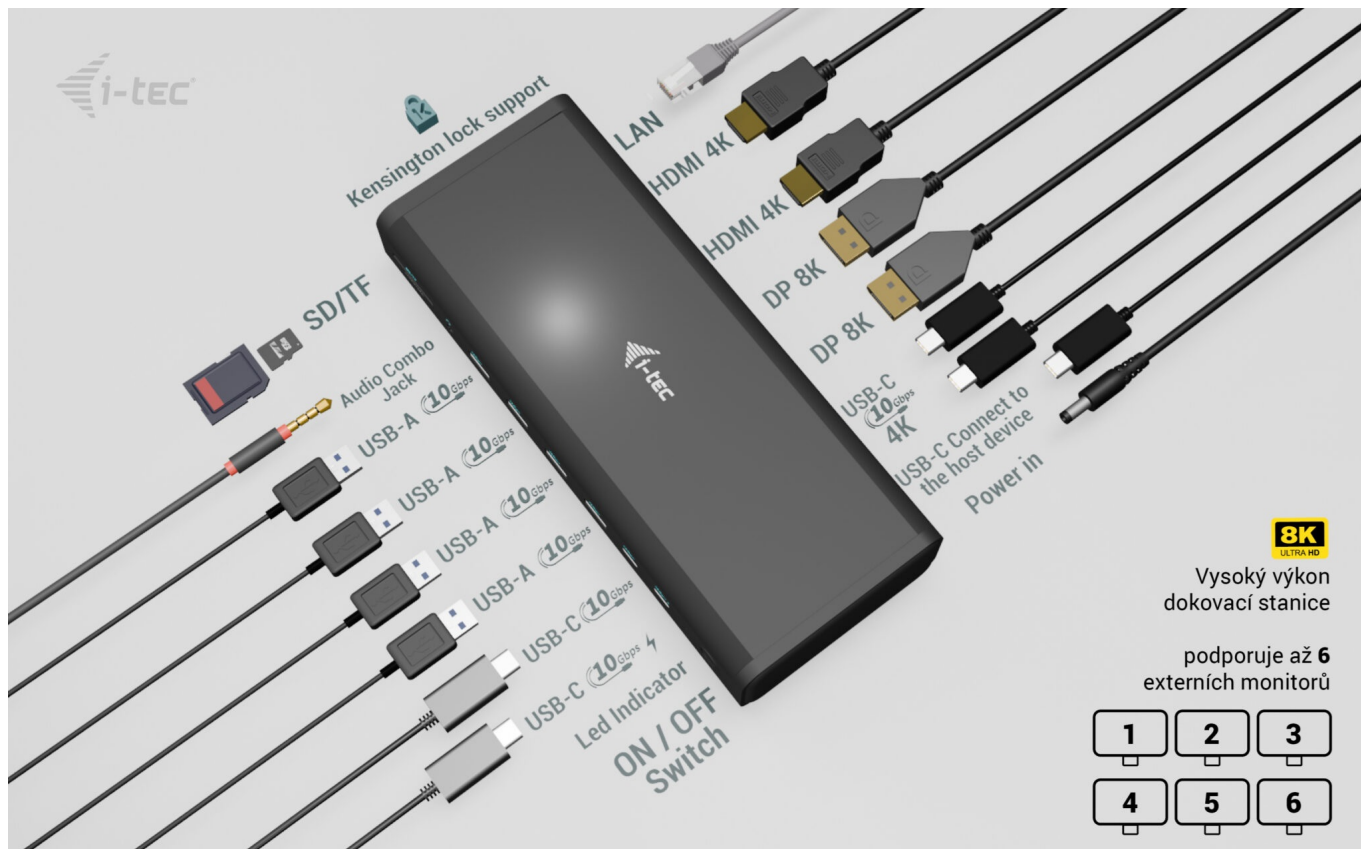

### I-TEC Universal 6x 4K Display Docking Station 140 W - maximální produktivita a flexibilita

S **dokovací stanicí I-TEC Universal** získáte nepřehledné možnosti konektivity pro vaše zařízení. Je navržena pro **připojení širokého spektra periferií** a vytvoření profesionální pracovní stanice. Nabízí **celkem 16 portů**, které pojmu vše, co potřebujete pro náročnou práci.

**I-TEC Universal 6x 4K Display Docking Station 140 W** podporuje připojení **až 6 monitorů**, díky čemuž bezprecedentně rozšíří vaši pracovní plochu. Podporuje maximální rozlišení 8K u dvojice monitorů, případně 6 monitorů v rozlišení 4K. Dokovací stanice je kompatibilní s celou řadou moderních notebooků skrze **porty USB-A, USB-C, Thunderbolt 3 nebo 4**, a dokonce **USB4**.

## I-TEC Universal 6x 4K Display Docking Station 140 W

Dokovací stanice umožňuje připojit notebook, tablet nebo smartphone k dalším monitorům a hardwaru. K počítači či notebooku se připojuje pomocí **USB-C portu s podporou Thunderbolt 3/4 a USB4**. Na podporovaných zařízeních je tak schopna přenášet i napájení **až 140 W** v případě protokolu PD 3.1 nebo až 100 W u protokolu PD 3.0. K dokovací stanici je možné připojit současně **šest 4K monitorů při 60 Hz**. Vysokorychlostní přístup k internetu lze realizovat skrze přítomný **RJ-45** port. Pro připojení periférií jsou přítomny **čtyři USB-C a čtyři USB 3.1** porty. Dokovací stanici lze nainstalovat i dozadu za monitor s podporou **VESA** uchycení díky VESA držáku (není součástí), čímž získáte jak maximální pracovní efektivitu díky rozšiřitelnosti portů, tak i krásně uklizený stůl bez kabelů. Mimo to je k dispozici i **čtečka microSD a SD karet**. Pro připojení sluchátek či mikrofonu pak slouží **kombinovaný 3,5 mm konektor**. Potěší také **slot pro bezpečnostní zámek** a vypínač dokovací stanice pro maximální úsporu elektrické energie.