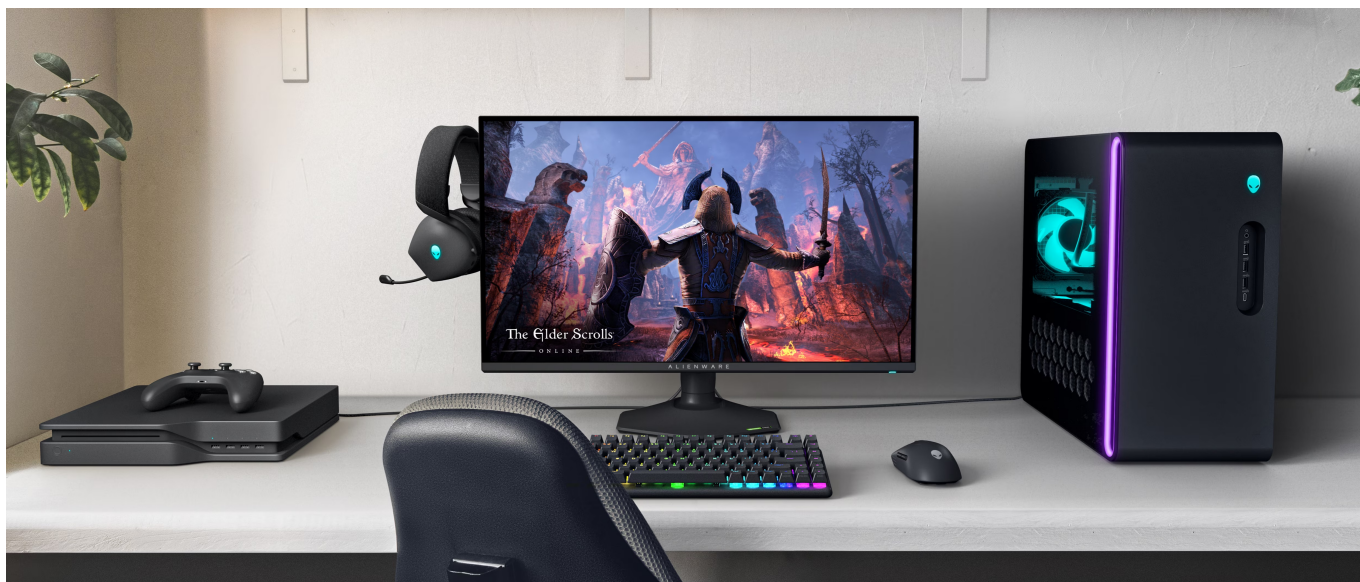

### Dell Alienware AW2725QF - dva režimy rozlišení a gaming utržený ze řetězu

Špičkový herní monitor Dell Alienware AW2725QF se dvěma režimy rozlišení pro bezkonkurenční **gaming na PC nebo herní konzoli**. Tento model představuje **unikátní kombinaci 2 režimů rozlišení a rychlosti**. Z každé hry vydolujete maximum výkonu, nebo vizuální kvality. Je jen na vás, zda dáte přednost **režimu 4K při 180 Hz** a vychutnáte si každý detail, nebo **Full HD při 360 Hz** a užijete si také zbesilé přestřelky, e-sportovní soutěžní klání, on-line turnaje a výzvy bez kompromisů a zpoždění. **Mezi oběma režimy můžete snadno přepínat** a jeden displej se tak přizpůsobí všem vašim požadavkům.

## Dopřejte si herní světy naplno a ve 4K

Fanoušci herní estetiky jistě ocení **95% pokrytí barevného prostoru DCI-P3**, díky čemuž displej reprodukuje živé a dynamické barvy. Ve spojení s režimem 4K je obraz vykreslen do nejmenších detailů. Ideální pro singleplayerové příběhovky, prozkoumávání okolí, interaktivní hry, adventury apod. I v tomto režimu totiž displej dosahuje **vysoké obnovovací frekvence 180 Hz**.

## Myslí i na tvůrce obsahu

**Monitor Dell Alienware AW2725QF** není jen špičkový displej k herní mašině, ale uplatní se rovněž jako součást multimediálního nebo tvůrčího centra. Perfektně vykreslený vizuál a barvy jsou ideální pro editaci obsahu a vlastní tvorbu. Pro kreativní činnost je zde speciálně navržena **funkce Creator Mode**. Velký displej můžete díky **funkcím PiP** (Picture-in-Picture) a **PbP** (Picture-by-Picture) rozdělit na menší obrazovky a efektivně pracovat v režimu **multitaskingu**.