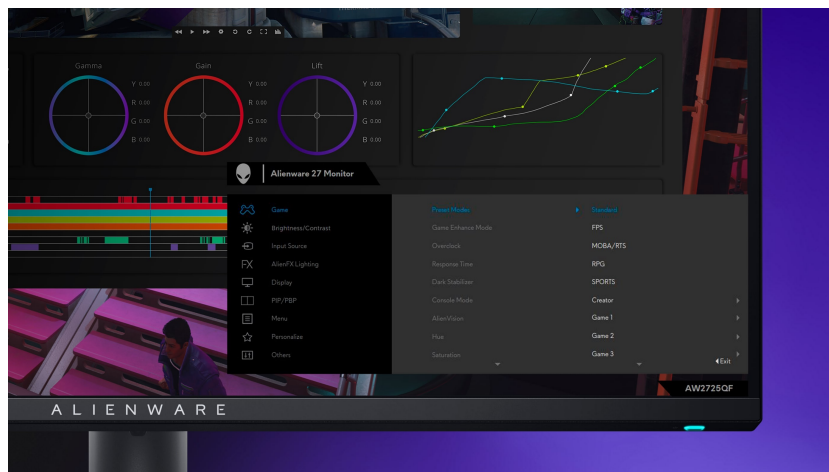

### Dell Alienware AW2725QF - dva režimy rozlišení a gaming utržený ze řetězu

Špičkový herní monitor Dell Alienware AW2725QF se dvěma režimy rozlišení pro bezkonkurenční **gaming na PC nebo herní konzoli**. Tento model představuje **unikátní kombinaci 2 režimů rozlišení a rychlosti**. Z každé hry vydolujete maximum výkonu, nebo vizuální kvality. Je jen na vás, zda dáte přednost **režimu 4K při 180 Hz** a vychutnáte si každý detail, nebo **Full HD při 360 Hz** a užijete si také zbesilé přestřelky, e-sportovní soutěžní klání, on-line turnaje a výzvy bez kompromisů a zpoždění. **Mezi oběma režimy můžete snadno přepínat** a jeden displej se tak přizpůsobí všem vašim požadavkům.

## Dopřejte si herní světy naplno a ve 4K

Fanoušci herní estetiky jistě ocení **95% pokrytí barevného prostoru DCI-P3**, díky čemuž displej reprodukuje živé a dynamické barvy. Ve spojení s režimem 4K je obraz vykreslen do nejmenších detailů. Ideální pro singleplayerové příběhovky, prozkoumávání okolí, interaktivní hry, adventury apod. I v tomto režimu totiž displej dosahuje **vysoké obnovovací frekvence 180 Hz**.

## Dell Alienware AW2725QF

Herní **LED** monitor s úhlopříčkou **27"** nabízí jas **400 cd/m<sup>2</sup>**, dobu odezvy 1 ms a 95% pokrytí DCI-P3. Díky **dvěma různým režimům** si můžete vychutnat to nejlepší z každé hry, kterou hrajete. **Režim 4K (3840 × 2160)** zvýrazní každý detail vašich vizuálně náročných her při frekvenci **180 Hz**, zatímco **režim FHD (1920 × 1080)** umožňuje vynikající čistotu pohybu a odezvu díky obnovovací frekvenci 360 Hz. Pozorovací úhly **178° horizontálně i vertikálně** zaručí skvělou viditelnost z jakéhokoliv úhlu. K dispozici jsou **tři USB 3.0 porty** pro připojení periférií a jeden port **USB-C**, který kromě vysokorychlostního přenosu videa a dat umožňuje napájení připojených zařízení až do 15 W. Potěší také výškově nastavitelný stojan a funkce **Pivot**, která umožňuje otočení obrazovky o 90°.