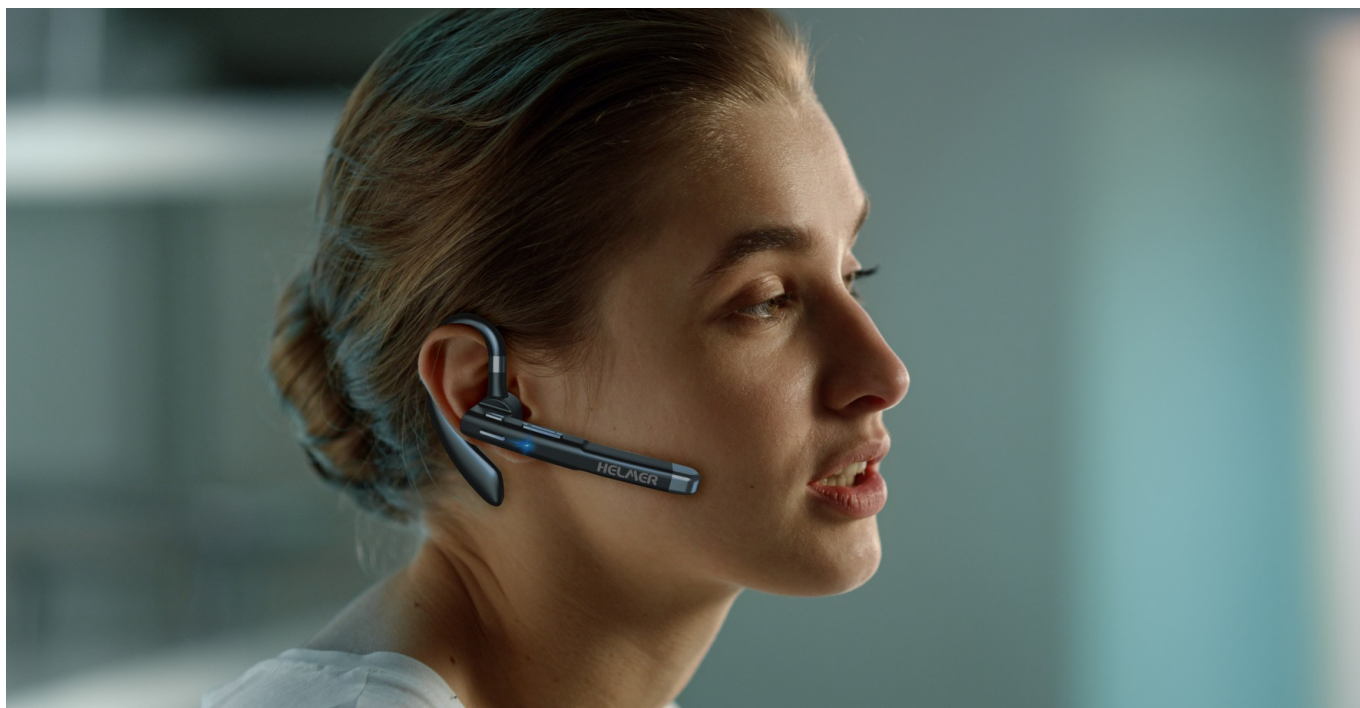

### **Handsfree Helmer HF 520 - pro bezpečnou a pohodlnou komunikaci**

**Hands free sada Helmer HF 520** je ideální pro komunikaci v kanceláři i při jízdě autem. **Uvolněte si ruce a věnujte se další činnosti**, zatímco komunikujete s kolegy z práce, klienty nebo rodinou. Pomocí handsfree zůstanete v kontaktu a můžete telefonovat bez nutnosti držet telefon v ruce. Během jízdy v autě tak snižujete riziko dopravní nehody, v kanceláři nebo domácnosti zase nehrozí upuštění telefonu a jeho poškození.

Konstrukce umožňuje **pohodlné nasazení** a nošení po dlouhou dobu. Kromě pracovní činnosti se uplatní také při volnočasových aktivitách, jako je sport, procházky, poslech hudby a další činnosti, při kterých potřebujete volnost. V pracovní sféře vám **handsfree Helmer HF 520** umožní pohodlně pracovat na PC nebo se věnovat dalším úkolům, aniž byste museli omezit komunikaci nebo účast na pracovní schůzce. Zařízení nabízí **funkci potlačení okolního hluku**, díky čemuž je zajištěna čistota hovoru bez rušivých vlivů. Pro připojení slouží bezdrátová technologie **Bluetooth**, takže zařízení připojíte rychle a bez kabelu k telefonu nebo PC.