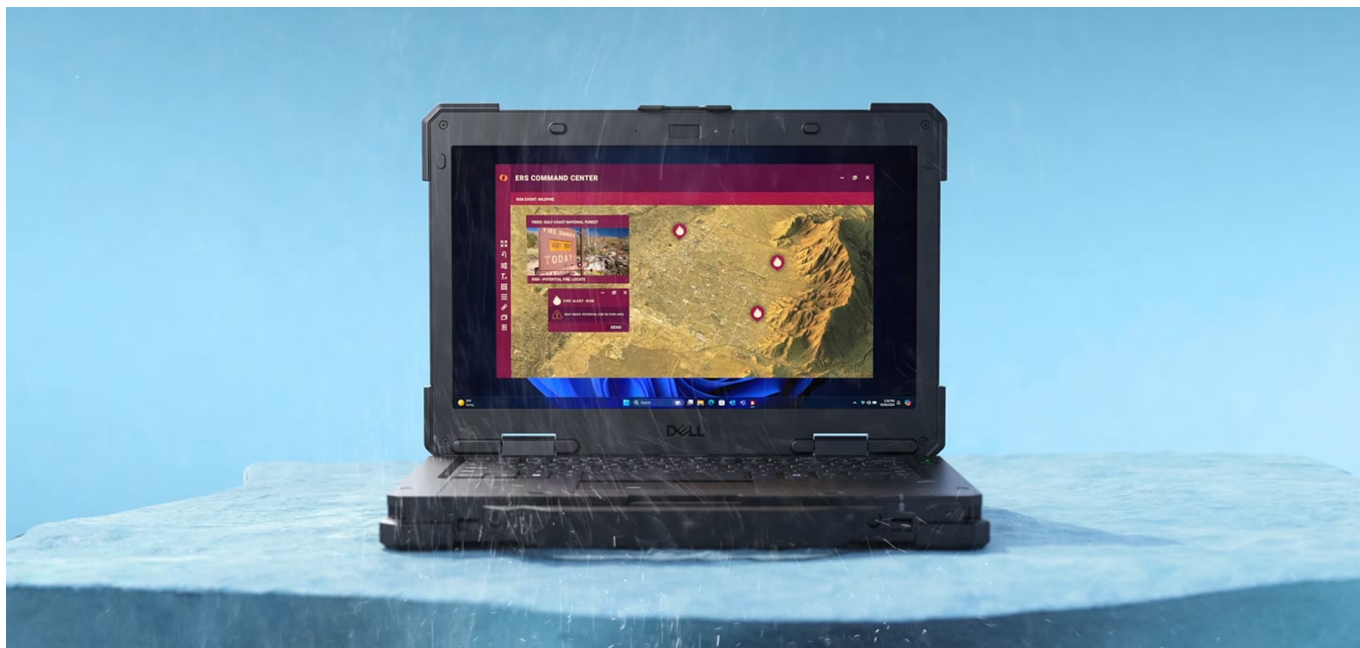

Nástroj Microsoft Copilot vám zprostředkuje možnosti umělé inteligence v jednoduchém a praktickém balení. S pomocí tohoto nástroje bude každý váš pracovní den jednodušší. Umožní vám například tvorbu hlášení, reportů a dokumentů nejrůznějšího druhu, uplatní se při řešerších, tvorbě vizuálního obsahu a jakékoli práci s informacemi – zkrátka vše, co vaše povolání vyžaduje.

Dell Latitude Pro Rugged 13

Základem notebooku je 12jádrový procesor **Intel Core Ultra 5 135U**, pracující na frekvenci 1,6 GHz, doplněný o **16 GB** operační paměti. Vybaven je **13,3" dotykovým** displejem s Full HD rozlišením **1920 x 1080** obrazových bodů. Obrazová data má na starosti integrovaná grafická karta **Intel Graphics**. Pro data je k dispozici **SSD disk** s kapacitou **512 GB**. Notebook je vybaven Full HD IR webkamerou, čtečkou paměťových karet, a podsvícenou klávesnicí. Samozřejmostí je bezdrátové připojení **Wi-Fi a Bluetooth**. Notebook je navíc možné volitelně rozšířit o 4G/LTE modul. Dodáván je s operačním systémem **Windows 11 Pro**.

Jedná se o ukázkovou konfiguraci. - Pro individuální konfiguraci a cenovou nabídku s projektovou slevou prosím kontaktujte svého obchodníka nebo produktové manažery na adrese dell@100mega.cz.

Na tento produkt je poskytována záruka 3 roky ProSupport on-site next business day.
Oprava v rámci tohoto záručního servisu probíhá kdekoliv po celé ČR následující pracovní den.
Nemusí to být ani v sídle firmy – můžete být na dovolené, na služební cestě, nezáleží na tom.
Stačí zavolat na tel. číslo +420 774 765 521, nahlásit výrobní číslo a závadu a DELL již vše zařídí.

ZÁKLADNÍ SPECIFIKACE

Grafická karta: Intel Graphics

Výbava: Wi-Fi, Bluetooth, dotykový displej, Full HD IR webkamera, podsvícená klávesnice, čtečka paměťových karet, Thunderbolt 4, WWAN ready, podpora Microsoft Copilot

Procesor: Intel Core Ultra 5 135U

Operační systém: Windows 11 Pro

Úhlopříčka displeje: 13,3"

Velikost operační paměti: 16 GB

HDD kapacita: 512 GB SSD

Barva: černá

Hmotnost: 2,4 kg

Podrobný popis konfigurace

Procesor Intel Core Ultra 5 135U (1,6 GHz, Turbo 4,4 GHz, 12 MB Cache, 12jádrový)

Displej s úhlopříčkou 13,3" s rozlišením Full HD (1920 x 1080), dotykový, 16 : 9, 1400 nit, 60 Hz, matný, stylus

Paměť 16 GB 6400 MT/s LPDDR5x

SSD disk 512 GB (M.2 2230, PCIe NVMe)