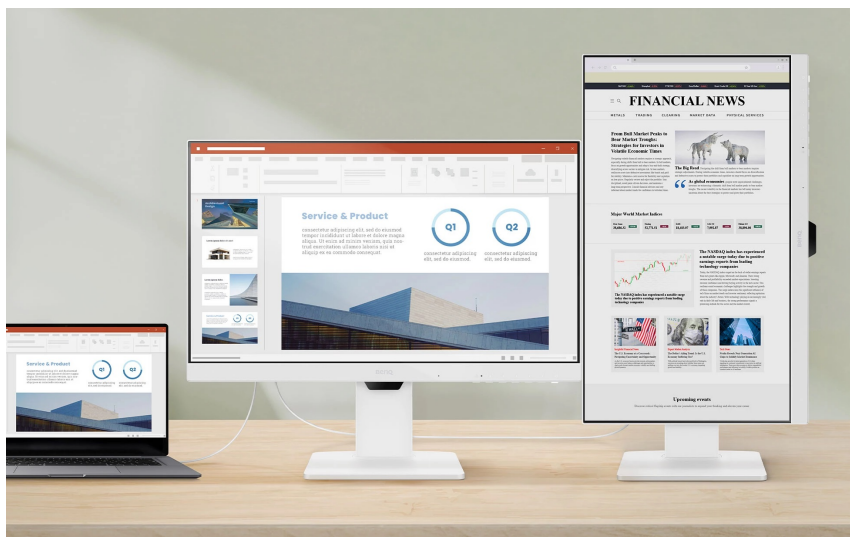

Záruka:

24 měs.

Stav:

Nové zboží

Popis

BenQ GW2486TC - produktivita a ochrana očí v ergonomickém designu

Pustte se do práce s **monitorem BenQ GW2486TC**, který se přizpůsobí vašim požadavkům. Připojte periferní zařízení pomocí **portu USB-C**, nabíjejte jej během činnosti a dodejte svojí kancelář na flexibilitě. **Ergonomická konstrukce** umožní nastavit obrazovku do požadované výšky nebo úhlu. **Výškově nastavitelný stojan s funkcí Pivot** je navržen tak, abyste po celý den měli optimální pohodlí. **Displej s úhlopříčkou 23,8 palců** přináší dostatek prostoru pro sledování aplikací, dokumentů, webových stránek a dalších projektů ve Full HD rozlišení.

Díky **technologii Daisy Chain** pro sériové zapojení jednoduše vytvoříte sestavu s více monitory, rozšíříte pracovní prostor a získáte více místa na všechny své úkoly. Ve výbavě **monitoru BenQ GW2486TC** najdete zabudované **reproduktory** s celkovým výkonem 4 W. Jsou ideální pro efektivní komunikaci a ozvučení audio obsahu. Pro připojení ke zdroji obrazu slouží rozhraní **HDMI** a **DisplayPort**. Nechybí ani porty **USB 3.2 Gen1 (USB 3.0)** a již zmíněný **USB-C** pro nabíjení a přenos v režimu DP Alt mode.