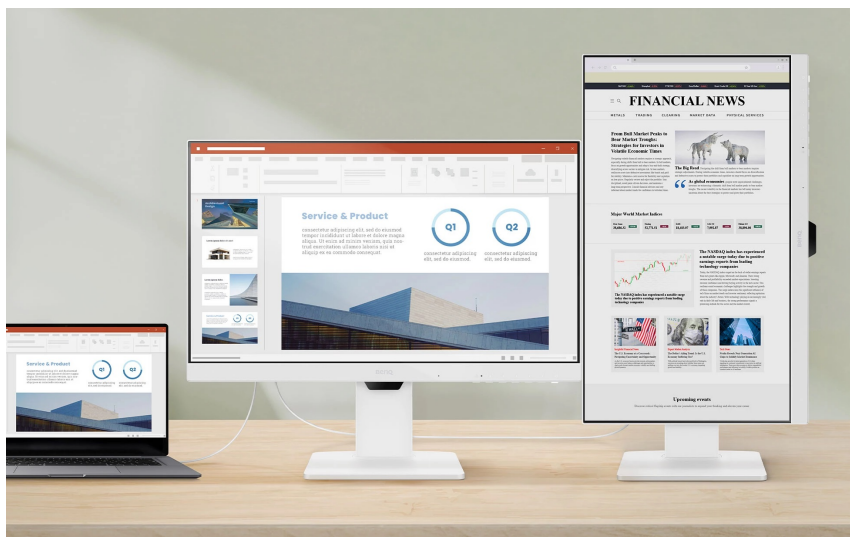

Záruka:

24 měs.

Stav:

Nové zboží

Popis

BenQ GW2786TC - produktivita a ochrana očí v ergonomickém designu

Pustte se do práce s **monitorem BenQ GW2786TC**, který se přizpůsobí vašim požadavkům. Připojte periferní zařízení pomocí **portu USB-C**, nabíjejte jej během činnosti a dodejte svojí kancelář na flexibilitě. **Ergonomická konstrukce** umožní nastavit obrazovku do požadované výšky nebo úhlu. **Výškově nastavitelný stojan s funkcí Pivot** je navržen tak, abyste po celý den měli optimální pohodlí. **Displej s úhlopříčkou 27 palců** přináší dostatek prostoru pro sledování aplikací, dokumentů, webových stránek a dalších projektů ve Full HD rozlišení.

Díky **technologii Daisy Chain** pro sériové zapojení jednoduše vytvoříte sestavu s více monitory, rozšíříte pracovní prostor a získáte více místa na všechny své úkoly. Ve výbavě **monitoru BenQ GW2786TC** najdete zabudované **reproduktory** s celkovým výkonem 4 W. Jsou ideální pro efektivní komunikaci a ozvučení audio obsahu. Pro připojení ke zdroji obrazu slouží rozhraní **HDMI a DisplayPort**. Nechybí ani porty **USB 3.2 Gen1 (USB 3.0)** a již zmíněný **USB-C** pro nabíjení a přenos v režimu DP Alt mode.

BenQ GW2786TC

LED monitor s úhlopříčkou **27"** disponující Full HD rozlišením **1920 × 1080** obrazových bodů s poměrem stran **16 : 9**. Nabízí jas **250 cd/m²**, kontrastní poměr **1300 : 1**, dobu odezvy **5 ms** a pokrytí 99 % sRGB barevné palety. Pozorovací úhly **178° horizontálně i vertikálně** zaručí skvělou viditelnost z jakéhokoliv úhlu. K dispozici jsou také **dva porty USB 3.0** a port **USB-C**, který umožňuje kromě přenosu videa také napájení připojených zařízení pomocí technologie Power Delivery až do 65 W. Potěší také vestavěné **reproduktory** s celkovým výkonem 4 W, podpora technologie Daisy Chain (MST), výškově nastavitelný stojan a funkce **Pivot**, která umožňuje otočení obrazovky o 90°.