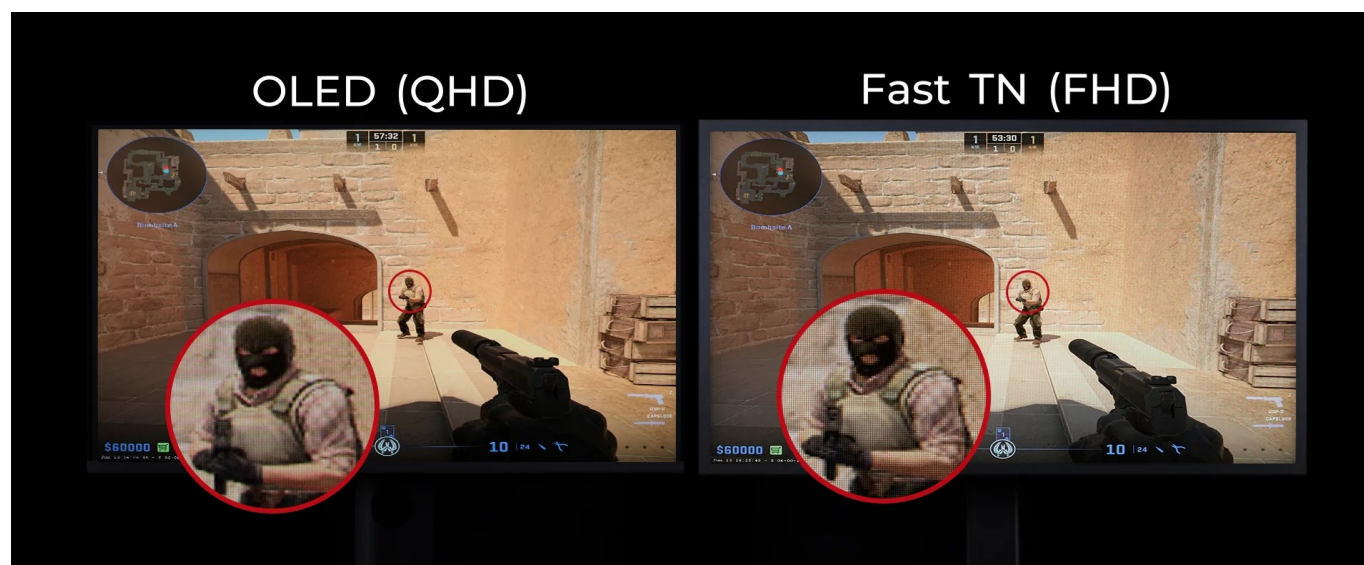

DyAc 2 podporuje čistý pohyb a perfektní vizuální zážitky. **Herní monitor ZOWIE by BenQ XL2566X+** je vybaven řadou barevných režimů. Ke změně režimu dochází automaticky na základě detekce obsahu na obrazovce.

Díky tomu neztrácíte čas zdlouhavým nastavováním, ručním přepínáním a hledáním správné konfigurace. Samozřejmostí je také přítomnost **režimu Low Blue Light** pro snížení množství modrého světla. **Komplexní ochranu očí** při dlouhotrvajícím gamingu zajišťuje také **technologie Flicker Free**.