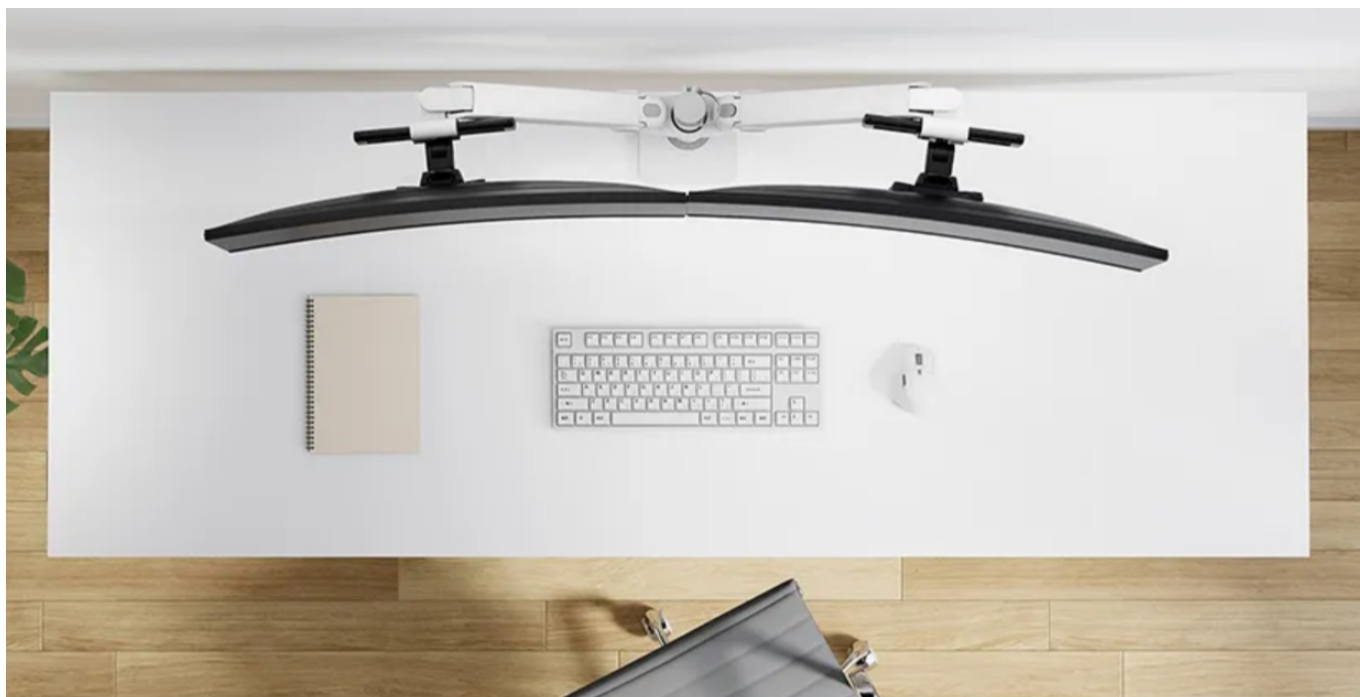

Popis

Stolní držák Neomounts DS65S-950WH2 - promyšlená ergonomie za pracovním stolem

Stolní držák Neomounts DS65S-950WH2, se kterým si snadno přizpůsobíte svůj pracovní prostor s dvojicí monitorů. Držák je vhodný **pro uchycení plochých i prohnutých displejů s úhlopříčkou 24" až 34"** o hmotnosti až 22 kg (2x 11 kg). Konstrukce umožňuje **naklápění, otáčení i rotaci** obrazovky, díky čemuž výrazně podpoří pracovní **ergonomii** a každodenní pohodlí během sezení u počítače. Samozřejmostí je rovněž **nastavení výšky**. Komplexní nastavení pozice vám umožní sledování obrazu v optimálním úhlu a poloze.

S **držákem Neomounts DS65S-950WH2** tak předejdete zvýšené námaze citlivých částí těla, jako jsou záda nebo krk, jejich zatuhnutí a bolesti. Provedení z kvalitních materiálů zajišťuje robustnost a dlouhou životnost celého držáku. Potěší také **integrováný systém správy kabelů**, který slouží k lepší organizaci kabeláže. Součástí balení je svorka i průchodka pro snadnou instalaci.

Neomounts DS65S-950WH2

Plně pohyblivý stolní držák pro dva ploché nebo zakřivené monitory s úhlopříčkou **24" až 34"** a maximální hmotností **22 kg (2x 11 kg)**. Všestranná technologie naklápění, otáčení a rotace umožňuje vytvořit optimální pozorovací úhel. Držák má nastavitelnou výšku **0-54,2 cm**, hloubku **12,1-45,5 cm** a je vhodný pro obrazovky, které odpovídají vzoru otvorů **VESA 75 x 75 až 100 x 100 mm**. Potěší také systém pro úhledné vedení kabelů. Balení obsahuje stolní svorku i průchodku.

ZÁKLADNÍ SPECIFIKACE

Velikost obrazovky: 24-34"

Nosnost:

celkem 22 kg (11 kg/displej) pro plochý monitor
celkem 18 kg (9 kg/displej) pro zakřivený monitor
Maximální poloměr zakřivení monitoru: 1500 R
Materiál: hliník
Nastavení výšky: 0 až 54,2 cm
Nastavení šířky: 100,4 cm
Nastavení hloubky: 12,1 až 45,5 cm
Náklon: -70° až +70°
Otáčení: -90° až +90°
Rotace: -90° až +90°
Rozměry VESA: 75 × 75 mm, 100 × 100 mm
Barva: bílá
