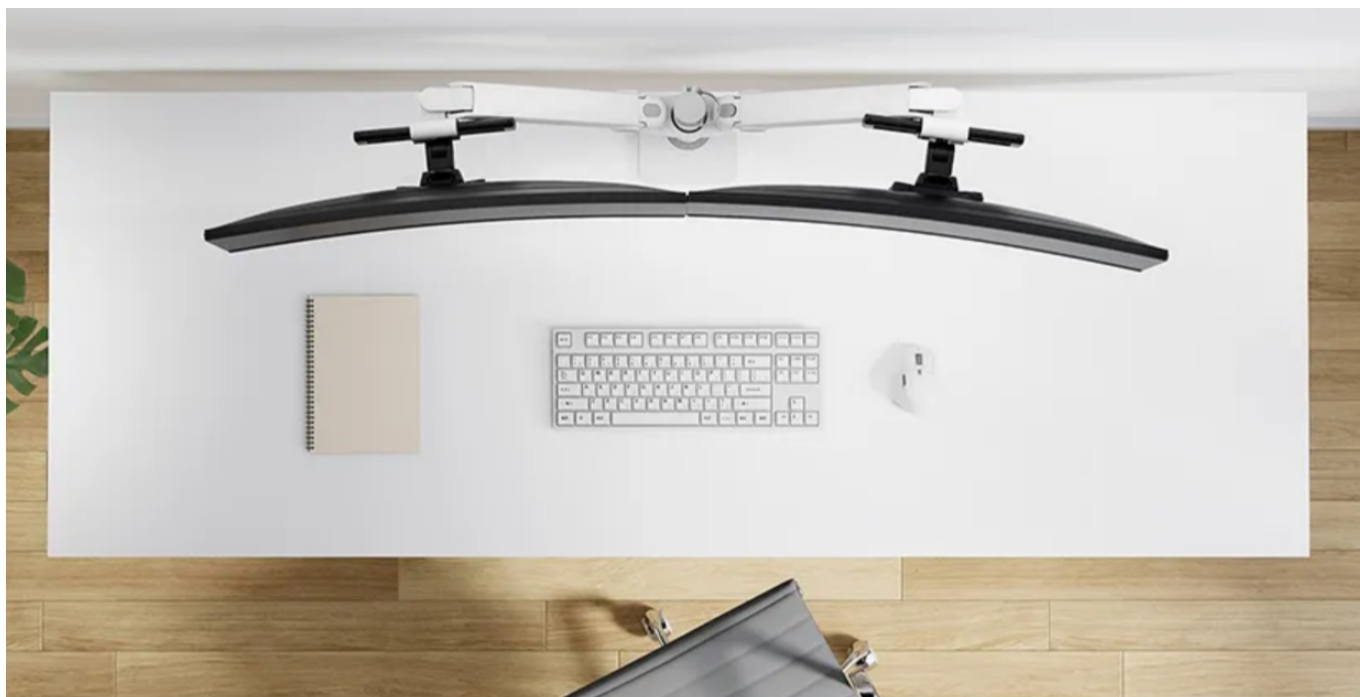

S **držákem Neomounts DS65S-950WH2** tak předejdete zvýšené námaze citlivých částí těla, jako jsou záda nebo krk, jejich zatuhnutí a bolesti. Provedení z kvalitních materiálů zajišťuje robustnost a dlouhou životnost celého držáku. Potěší také **integrováný systém správy kabelů**, který slouží k lepší organizaci kabeláže. Součástí balení je svorka i průchodka pro snadnou instalaci.