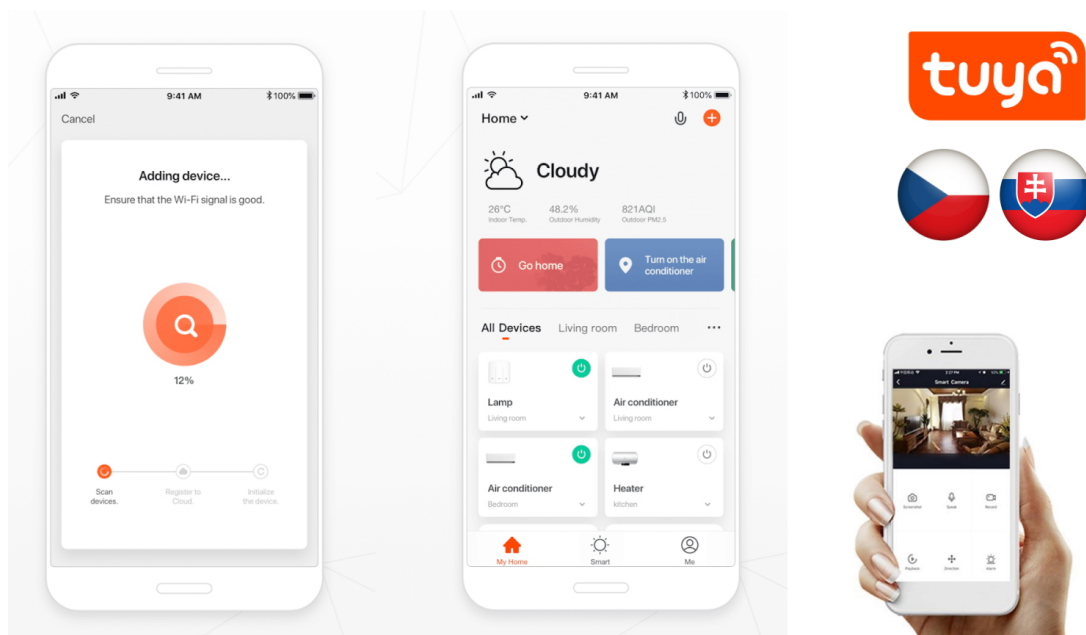

Popis

IMMAX NEO LITE TUDO SMART - chytré osvětlení pro každou náladu

Stropní LED svítidlo IMMAX NEO LITE TUDO SMART do každého interiéru. Je vhodné do všech typů pokojů i na chodby a díky výkonu 65 W produkuje **teplé i studené bílé barvy světla**. Díky tomu je ideální pro osvětlení v denní i noční dobu. Kromě základního osvětlení podporuje také **přídavné RGB podsvícení**, které vytvoří v místnosti jedinečnou atmosféru. **Bezdrátové připojení Wi-Fi** na protokolu Tuya zajišťuje komunikaci a snadnou integraci do systému osvětlení, který můžete ovládat pomocí **aplikace Immax NEO PRO**. Osvětlení tak můžete upravit na dálku s využitím **kompatibilních zařízení** s operačním systémem Android, iOS nebo hlasovými asistenty Amazon Alexa, Apple Siri nebo Google Assistant.

IMMAX NEO LITE TUDO SMART 65 W

LED stropní svítidlo pro chytrou domácnost lze využít téměř v každé místnosti. **Přídavné RGB podsvícení** svítí vzhůru a zvolená barva vnese do místnosti vždy jinou atmosféru. Vyspělá technologie bezdrátové komunikace pomocí Wi-Fi na protokolu **Tuya** umožní integraci svítidla do aplikace **IMMAX NEO PRO**. I na dálku tak můžete vytvořit ideální osvětlení, změnit barvu světla od teplé bílé po studenou či nastavit vlastní světelný režim. Systém IMMAX NEO LITE **podporuje hlasové asistenty** Amazon Alexa, Google Assistant a Apple Siri. Svítidlo lze také ovládat dálkovým ovladačem, který je součástí balení.