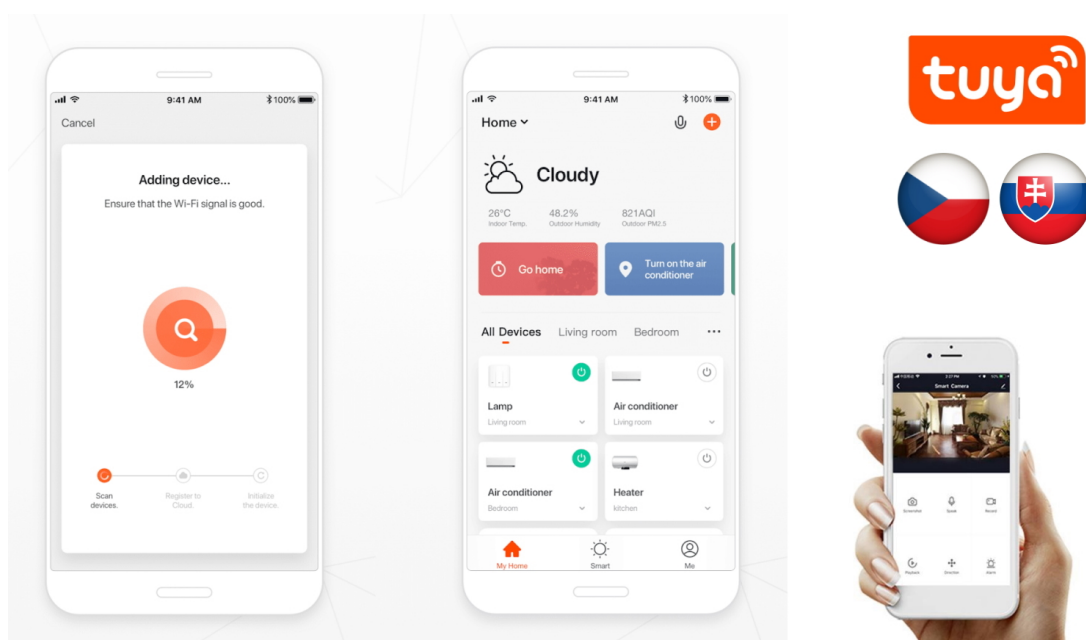

Popis

IMMAX NEO LITE TUDO SMART - chytré osvětlení pro každou náladu

Stropní LED svítidlo IMMAX NEO LITE TUDO SMART do každého interiéru. Je vhodné do všech typů pokojů i na chodby a díky výkonu 65 W produkuje **teplé i studené bílé barvy světla**. Díky tomu je ideální pro osvětlení v denní i noční dobu. Kromě základního osvětlení podporuje také **přídavné RGB podsvícení**, které vytvoří v místnosti jedinečnou atmosféru. **Bezdrátové připojení Wi-Fi** na protokolu Tuya zajišťuje komunikaci a snadnou integraci do systému osvětlení, který můžete ovládat pomocí **aplikace Immax NEO PRO**. Osvětlení tak můžete upravit na dálku s využitím **kompatibilních zařízení** s operačním systémem Android, iOS nebo hlasovými asistenty Amazon Alexa, Apple Siri nebo Google Assistant.

IMMAX NEO LITE TUDO SMART 65 W

LED stropní svítidlo pro chytrou domácnost lze využít téměř v každé místnosti. **Přídavné RGB podsvícení** svítí vzhůru a zvolená barva vnese do místnosti vždy jinou atmosféru. Vyspělá technologie bezdrátové komunikace pomocí Wi-Fi na protokolu **Tuya** umožní integraci svítidla do aplikace **IMMAX NEO PRO**. I na dálku tak můžete vytvořit ideální osvětlení, změnit barvu světla od teplé bílé po studenou či nastavit vlastní světelný režim. Systém IMMAX NEO LITE **podporuje hlasové asistenty** Amazon Alexa, Google Assistant a Apple Siri. Svítidlo lze také ovládat dálkovým ovladačem, který je součástí balení.