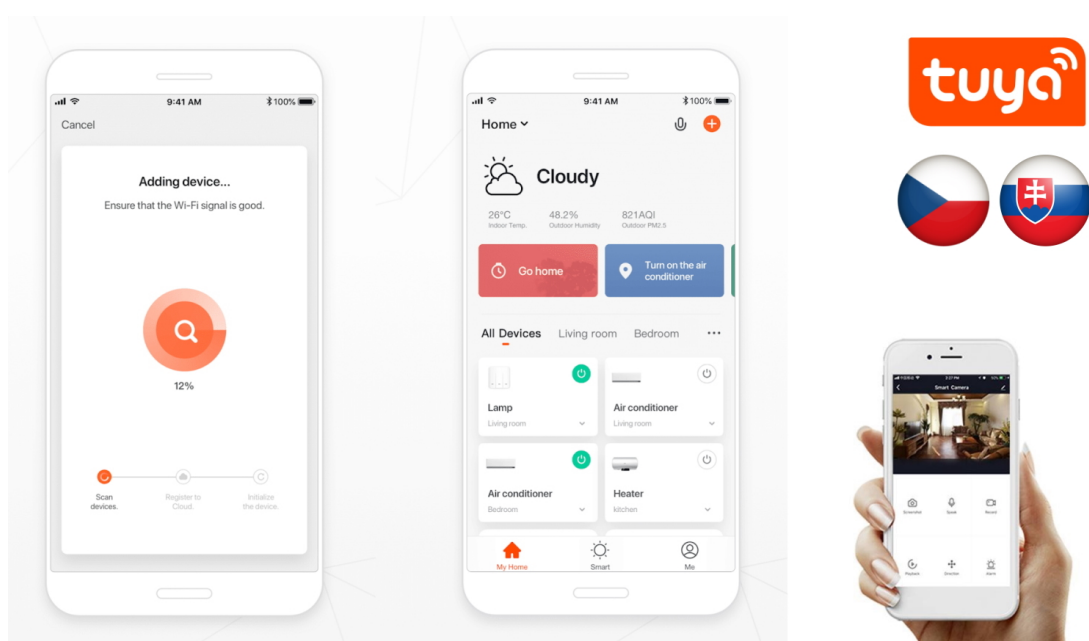

Popis

IMMAX NEO CANTO SLIM - moderní stropní svítidlo pro náročné

LED svítidlo IMMAX NEO CANTO SLIM potěší fanoušky technických tvarů a moderního designu, kteří hledají nějaký ten kousek do interiéru. Podporuje **barevnou teplotu v rozsahu 3000-6000 K**, takže získáte osvětlení jak pro chvíle relaxace, tak plného pracovního nasazení. **Funkce stmívání** vytvoří optimální atmosféru pro každou příležitost. **Světlo svítidlo IMMAX NEO CANTO SLIM** umožňuje **bezdrátovou komunikaci na protokolu ZigBee 3.0**, díky čemuž můžete tento model integrovat do chytrého systému celého domu a ovládat světelné zdroje pomocí **dálkového ovladače**, případně skrze **mobilní aplikaci Immax NEO PRO**.

IMMAX NEO CANTO SLIM 60 W bílé

Stropní LED svítidlo pro chytrou domácnost osvětlí interiér a **možnost výběru odstínu bílé barvy** dokonale dokreslí atmosféru. Podporuje bezdrátový komunikační protokol **ZigBee 3.0**. Ten umožňuje ovládání celé sítě domácích světelných zdrojů skrze přiložený **dálkový ovladač** či aplikaci **Immax NEO PRO** v mobilním telefonu. Tato svítidla jsou vhodná do systému osvětlení **Immax NEO, Tuya** či **Philips HUE a dalších**. Samozřejmostí je kompatibilita s hlasovým ovládáním přes Amazon Alexa, Google Assistant nebo Apple Siri.