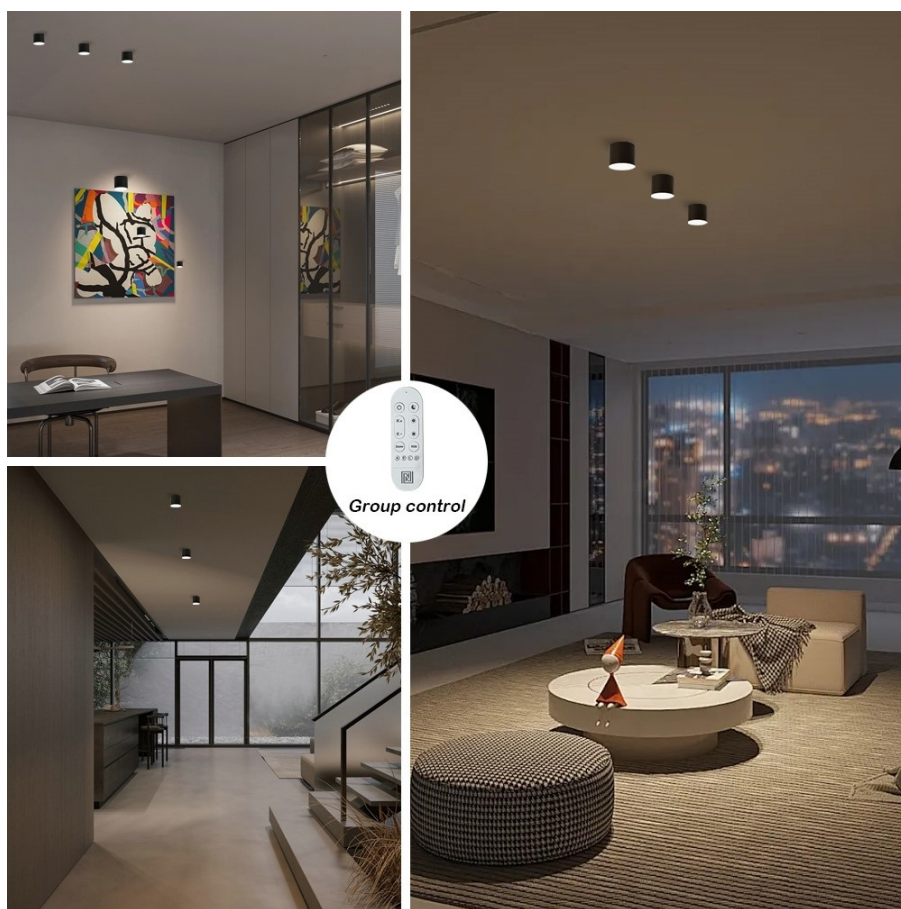

Jednoduše vytvoříte světelné aranžmá pro jakoukoli situaci – relax, romantiku i pracovní nasazení. Světlo IMMAX NEO LITE RONDATES SMART totiž produkuje **barevnou teplotu v rozmezí 2700–6500 K** a ve spojení s funkcí stmívání se přizpůsobí všem vašim požadavkům. Potěší také **podpora hlasových asistentů** Amazon Alexa, Google Assistant a Apple Siri.

IMMAX NEO LITE RONDATES SMART 18 W

LED stropní svítidlo pro chytrou domácnost. Díky svému **modernímu designu** dokonale splyne s každým interiérem. Vyspělá technologie bezdrátové komunikace pomocí Wi-Fi na protokolu **Tuya** umožní integraci svítidla do aplikace **IMMAX NEO PRO**. I na dálku tak můžete vytvořit ideální osvětlení, změnit barvu světla od teplé bílé po studenou bílou či nastavit intenzitu světla. Systém IMMAX NEO LITE je plně kompatibilní se Samsung SmartThings, Philips HUE, Lidl, Somfy Tahoma a **podporuje hlasové asistenty** Amazon Alexa, Google Assistant a Apple Siri. Svítidlo lze propojit s pohybovým a světelným senzorem, což umožňuje automatické rozsvícení světla po setmění při detekci pohybu a přispívá ke zvýšení bezpečnosti a pohodlí v domácnosti.