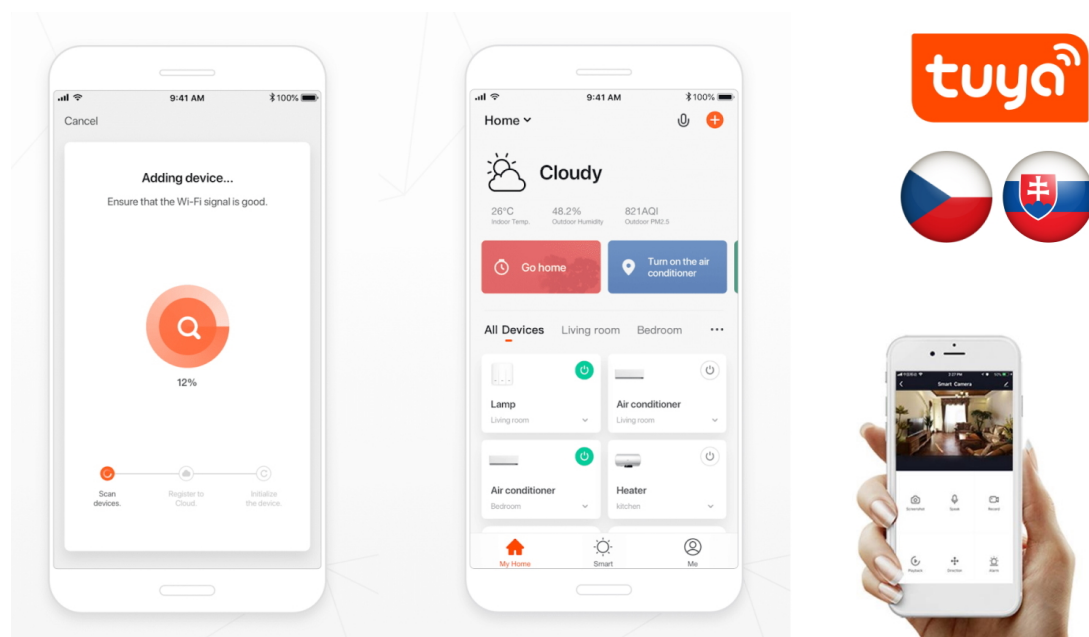

senzorem, což umožňuje automatické rozsvícení světla po setmění při detekci pohybu a přispívá ke zvýšení bezpečnosti a pohodlí v domácnosti.

Systém podporuje technologii **BEACON**. Jedná se o bezdrátové ovládání pomocí **Bluetooth** protokolu. Pomocí dálkového ovladače můžete světlo či žárovku ovládat na dálku, aniž by bylo nutné DO namířit na výrobek (dosah cca 20 m). Jedním DO lze ovládat až 30 výrobků, a navíc **není potřeba vlastnit bránu (Bridge)**.

ZÁKLADNÍ SPECIFIKACE

Příkon: 32 W

Světelný tok: 2592 lm

Barevná teplota: 2700–6500 K

Index podání barev: > 86

Stmívání: ano

Minimální životnost: 50 000 hodin

Materiál: kov, hliník, plast

Vstupní napětí: AC 100–240 V

Rozměry: 165 × 165 × 136 mm

Barva: bílá

Energetická třída (EEI): G

TuyaSmart:

[Aplikace pro Android](#)

[Aplikace pro iOS](#)