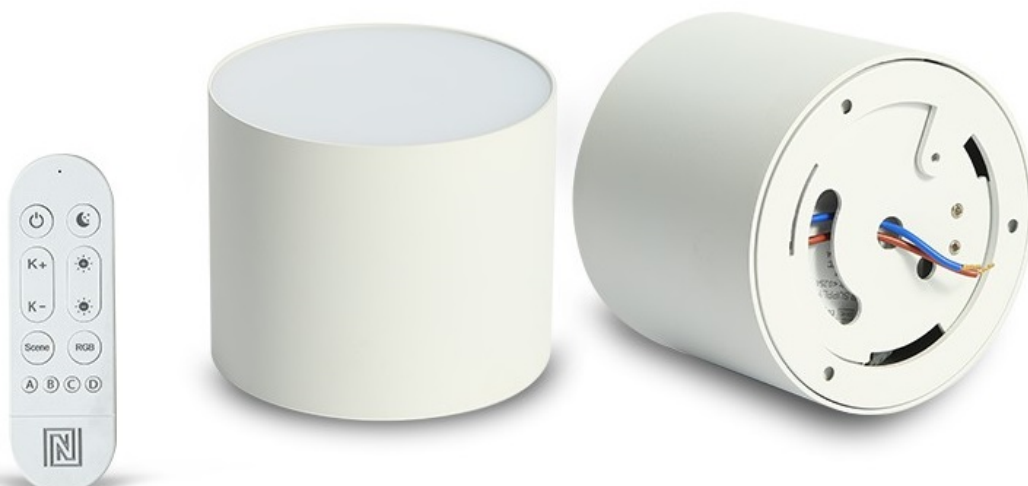

Popis

IMMAX NEO LITE RONDATES SMART - světlo pro chytrý a moderní domov

Kompaktní stropní svítidlo IMMAX NEO LITE RONDATES SMART, které poskytne komfortní osvětlení v každém interiéru. Je vhodné pro nenáročného uživatele, kteří ocení možnost ovládání na dálku pomocí ovladače. Díky **podpoře bezdrátové Wi-Fi komunikace na protokolu Tuya** můžete osvětlení integrovat do **aplikace IMMAX NEO PRO** a ovládat veškerá kompatibilní světla skrze smartphone.

Jednoduše vytvoříte světelné aranžmá pro jakoukoli situaci - relax, romantiku i pracovní nasazení. Světlo IMMAX NEO LITE RONDATES SMART totiž produkuje **barevnou teplotu v rozmezí 2700-6500 K** a ve spojení s funkcí stmívání se přizpůsobí všem vašim požadavkům. Potěší také **podpora hlasových asistentů** Amazon Alexa, Google Assistant a Apple Siri.

IMMAX NEO LITE RONDATES SMART 32 W

LED stropní svítidlo pro chytrou domácnost. Díky svému **modernímu designu** dokonale splyne s každým interiérem. Vyspělá technologie bezdrátové komunikace pomocí Wi-Fi na protokolu **Tuya** umožní integraci svítidla do aplikace **IMMAX NEO PRO**. I na dálku tak můžete vytvořit ideální osvětlení, změnit barvu světla od teplé bílé po studenou bílou či nastavit intenzitu světla. Systém IMMAX NEO LITE je plně kompatibilní se Samsung SmartThings, Philips HUE, Lidl, Somfy Tahoma a **podporuje hlasové asistenty** Amazon Alexa, Google Assistant a Apple Siri. Svítidlo lze propojit s pohybovým a světelným

Vstupní napětí: AC 100–240 V

Rozměry: 165 × 165 × 136 mm

Barva: bílá

Energetická třída (EEI): G

TuyaSmart:

[Aplikace pro Android](#)

[Aplikace pro iOS](#)
