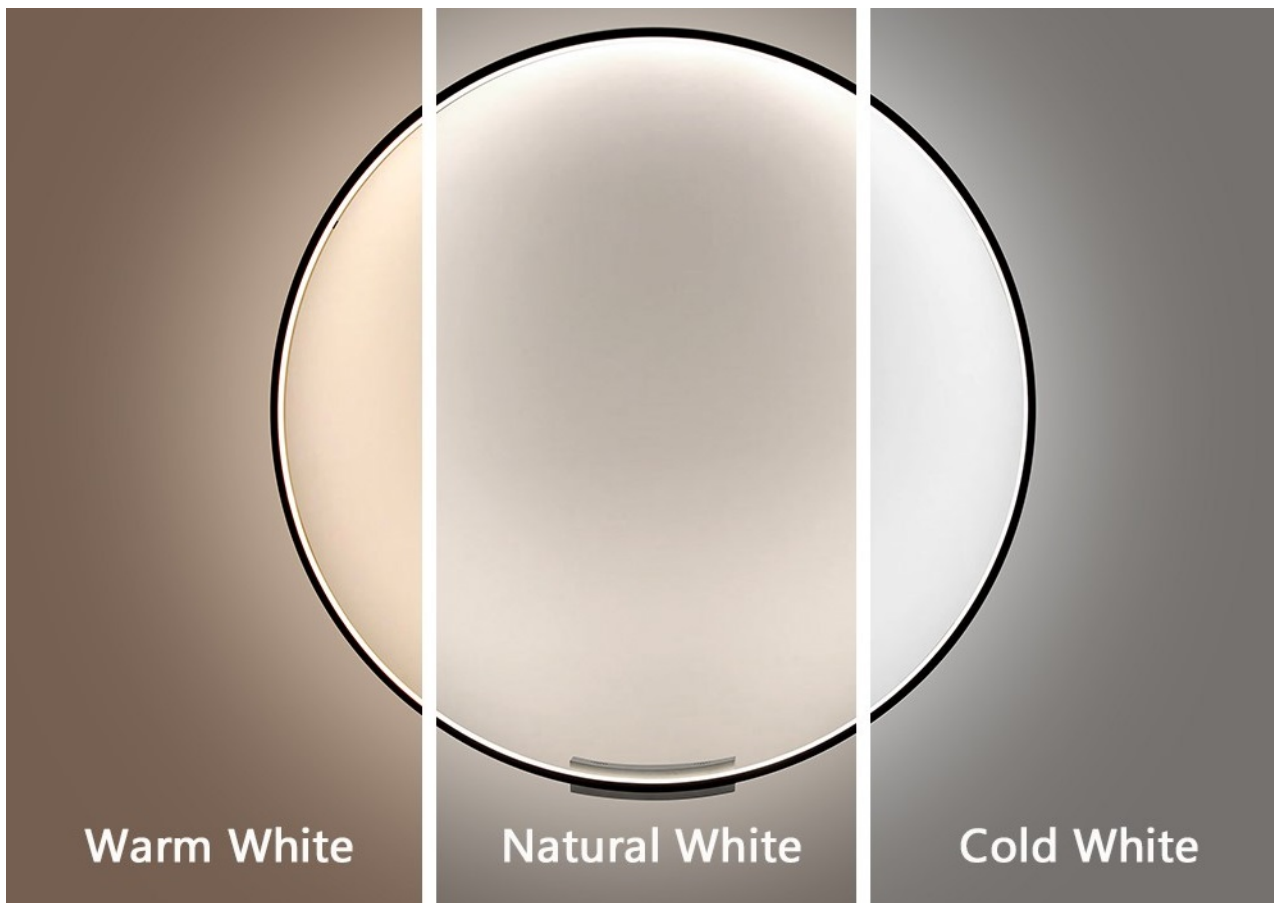

#### Moderní domov s osvětlením IMMAX NEO FINO

**Kruhové svítidlo IMMAX NEO FINO** je nejenom praktickým, ale také stylovým doplňkem do vaší domácnosti. Kombinuje **elegantní kruhový design s flexibilní montáží** na stěnu nebo strop. Díky funkci **stmívání** a nastavení rozsahu **barevné teploty 2700-6500 K** vykouzlíte doma osvětlení pro jakoukoli příležitost - pro večerní odpočinek a relax i povzbuzující světlo pro podporu soustředění a práci.

### IMMAX NEO FINO 80 cm 50 W

Stylové a štíhlé kruhové světlo v černé barvě, které poskytuje moderní a sofistikované osvětlení pro váš interiér. Světlo FINO je díky svému všestrannému designu vhodné pro montáž na **zed' i strop**, což vám poskytuje flexibilitu v jeho umístění. Navíc **svítí směrem dovnitř** a tedy neoslňuje. Umožňuje přizpůsobit jak intenzitu, tak i teplotu světla od teplé po studenou bílou. Svítidlo lze propojit s chytrou bránou **IMMAX NEO** a ovládat tak celou síť domácích světelných zdrojů skrze dálkový ovladač či aplikaci v mobilním telefonu. Dálkový ovladač **Zigbee 3.0** je součástí balení. Systém je **kompatibilní s iOS, Android, Amazon Alexa, Apple Siri, Google Assistant, Tuya, Philips HUE či Somfy**.