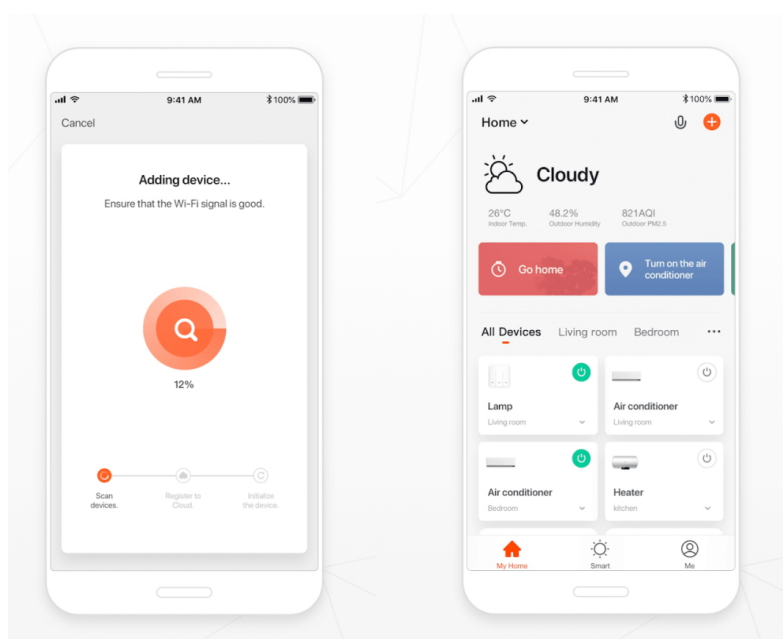

Popis

IMMAX NEO LITE LINK SMART - chytré osvětlení uvnitř i venku

Svítidlo IMMAX NEO LITE LINK SMART moderního stříhu, které je vhodné pro osvětlení každého venkovního i vnitřního prostoru. Díky možnosti instalace **ve svislé i vodorovné poloze** se přizpůsobí prostorovým požadavkům a je možné jej umístit na strop i stěnu. Pro potřeby venkovního využití splňuje **konstrukce stupeň krytí IP44**. **IMMAX NEO LITE LINK SMART** produkuje světlo v rozmezí **barevné teploty 3000-6000 K**, díky čemuž poskytne kvalitní osvětlení po celý den i noc a podle vašich potřeb. Samozřejmostí je také funkce stmívání. Bezdrátovou komunikaci zajišťuje **rozhraní Wi-Fi Tuya**, a tak osvětlení jednoduše integrujete do systému chytrého domu a **aplikace IMMAX NEO PRO** ve smartphonu nebo tabletu.

IMMAX NEO LITE LINK SMART 40 W

Venkovní nástěnné LED svítidlo pro chytrou domácnost. Nabízí **vodorovnou i svislou instalaci**, což umožňuje flexibilní umístění podle vašich potřeb. Světlo svítí po celé délce do obou stran (při vodorovné instalaci nahoru a dolů). Díky krytí **IP44** je svítidlo vhodné i pro venkovní použití, což z něj dělá perfektní volbu pro osvětlení vašeho domu, balkonu i terasy. V interiéru lze použít na chodbách i v koupelně. Vyspělá technologie ve svítidle, komunikující bezdrátově pomocí **Wi-Fi na protokolu Tuya**, umožní integraci svítidla do aplikace **IMMAX NEO PRO** v mobilním telefonu. Samozřejmostí je kompatibilita s hlasovými asistenty **Amazon Alexa, Google Assistant, Apple Siri**. Součástí balení je také dálkový ovladač.

System podporuje technologii **BEACON**. Jedná se o bezdrátové ovládání pomocí **Bluetooth** protokolu. Pomocí dálkového

ovladače můžete světlo či žárovku ovládat na dálku, aniž by bylo nutné DO namířit na výrobek (dosah cca 20 m). Jedním DO lze ovládat až 30 výrobků, a navíc **není potřeba vlastnit bránu (Bridge)**.