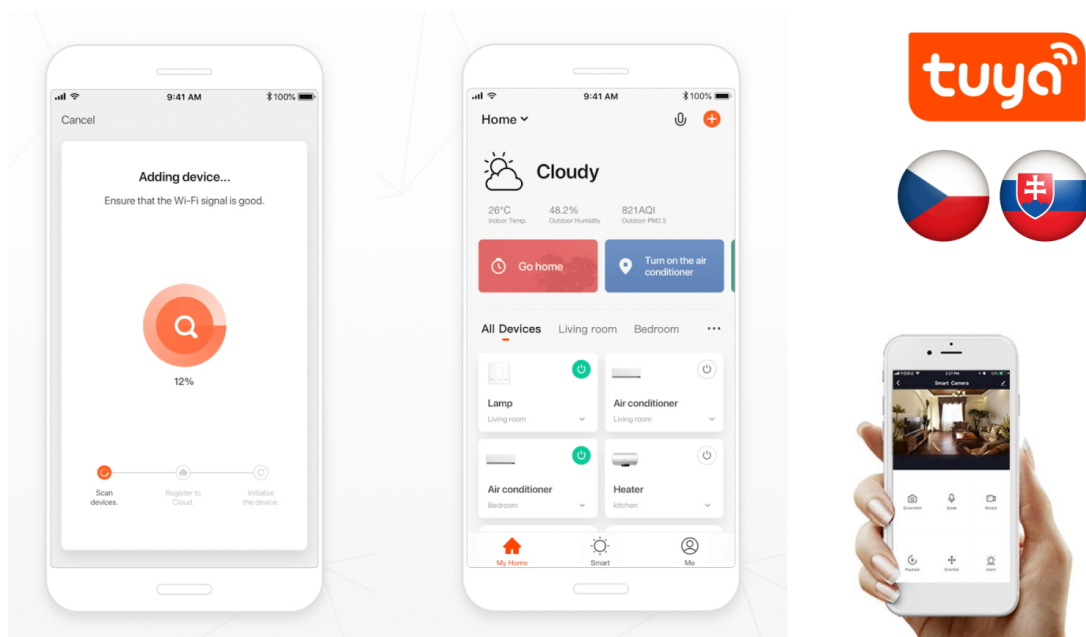

Popis

IMMAX NEO LITE SEMPLICI SMART - moderní Smart osvětlení s dálkovým ovládáním

Stropní LED svítidlo IMMAX NEO LITE SEMPLICI SMART do moderní domácnosti, které kombinuje elegantní design a chytré funkce. V rámci svého Smart domu oceníte jeho jednoduchost a **univerzální možnosti osvětlení**. Pro ovládání slouží **dálkový ovladač**, který je součástí balení, nebo **mobilní aplikace IMMAX NEO PRO** ve vašem smartphonu či tabletu. Díky tomu máte přístup k rozmanitým funkcím, které světlo **IMMAX NEO LITE SEMPLICI SMART** nabízí.

Rychle vytvoříte osvětlení pro různé situace, ať už chcete navodit relaxační, intimní, nebo třeba pracovní atmosféru. Světlo **pokrývá barevnou teplotu v rozsahu 2700-6500 K**, a tak produkuje **teplé bílé i studené bílé osvětlení** v interiéru. Nechybí ani funkce stmívání. Potěší také podpora BEACON, protokolu, který umožňuje bezdrátové ovládání skrze Bluetooth.

IMMAX NEO LITE SEMPLICI SMART 40 cm bílé

Stropní svítidlo pro chytrou domácnost, které nabízí možnost **výběru odstínu bílé** barvy a dokonale osvětlí interiér.

Kruhové světlo o průměru 40 cm nabízí jednoduché ale elegantní osvětlení vhodné do obývacího pokoje, pracovny nebo nad jídelní stůl. Vyspělá technologie ve svítidle, komunikující bezdrátově pomocí **Wi-Fi na protokolu Tuya**, umožní integraci svítidla do aplikace **IMMAX NEO PRO** v mobilním telefonu. Samozřejmostí je kompatibilita s hlasovými asistenty **Amazon Alexa, Google Assistant, Apple Siri**. Součástí balení je také dálkový ovladač.