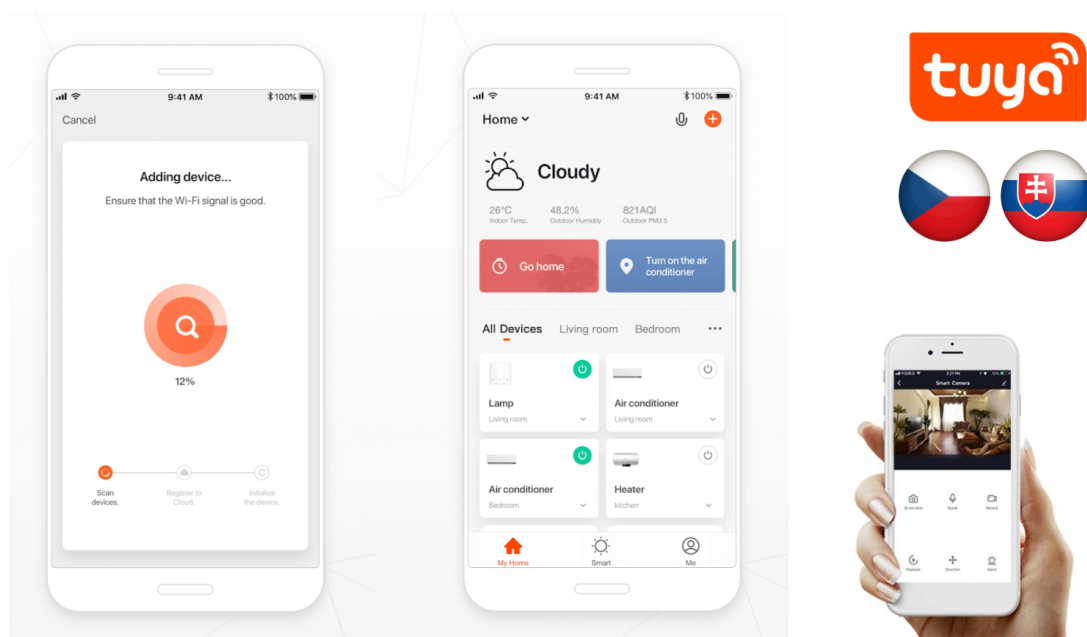

Popis

IMMAX NEO LITE SEMPLICI SMART - moderní Smart osvětlení s dálkovým ovládáním

Stropní LED svítidlo IMMAX NEO LITE SEMPLICI SMART do moderní domácnosti, které kombinuje elegantní design a chytré funkce. V rámci svého Smart domu oceníte jeho jednoduchost a **univerzální možnosti osvětlení**. Pro ovládání slouží **dálkový ovladač**, který je součástí balení, nebo **mobilní aplikace IMMAX NEO PRO** ve vašem smartphonu či tabletu. Díky tomu máte přístup k rozmanitým funkcím, které světlo **IMMAX NEO LITE SEMPLICI SMART** nabízí.

Rychle vytvoříte osvětlení pro různé situace, ať už chcete navodit relaxační, intimní, nebo třeba pracovní atmosféru. Světlo **pokrývá barevnou teplotu v rozsahu 2700-6500 K**, a tak produkuje **teplé bílé i studené bílé osvětlení** v interiéru. Nechybí ani funkce stmívání. Potěší také podpora BEACON, protokolu, který umožňuje bezdrátové ovládání skrze Bluetooth.

IMMAX NEO LITE SEMPLICI SMART 60 cm bílé

Stropní svítidlo pro chytrou domácnost, které nabízí možnost **výběru odstínu bílé** barvy a dokonale osvětlí interiér.

Kruhové světlo o průměru 60 cm nabízí jednoduché ale elegantní osvětlení vhodné do obývacího pokoje, pracovny nebo nad jídelní stůl. Vyspělá technologie ve svítidle, komunikující bezdrátově pomocí **Wi-Fi na protokolu Tuya**, umožní integraci svítidla do aplikace **IMMAX NEO PRO** v mobilním telefonu. Samozřejmostí je kompatibilita s hlasovými asistenty **Amazon Alexa, Google Assistant, Apple Siri**. Součástí balení je také dálkový ovladač.