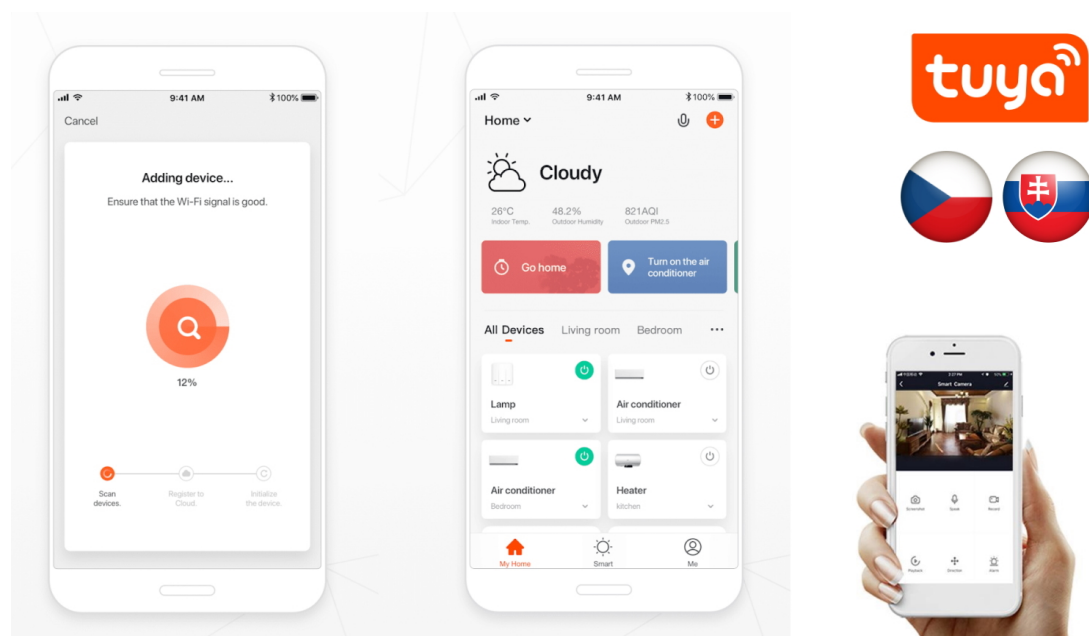

Popis

IMMAX NEO LITE LUNGO SMART - osvětlení pro každou chytrou domácnost

Chytré stropní svítidlo IMMAX NEO LITE LUNGO SMART pro osvětlení domácnosti. Svým **štíhlým a elegantním designem** je vhodné pro umístění do různých obytných místností, chodby, a dokonce i kanceláře. Disponuje funkcí **stmívání** a **nastavitelné barevné teploty v rozmezí 3000-6000 K**, díky čemuž produkuje teplé až studené bílé světlo. Vytvoří tak osvětlení jak pro večerní relax, tak pro pracovní nasazení a soustředěný výkon.

Poskytne vám správné světlo pro široké spektrum činností během celého dne. **Smart osvětlení IMMAX NEO LITE LUNGO** lze ovládat pomocí **dálkového ovladače**, který je součástí balení, nebo skrze **mobilní aplikaci IMMAX NEO PRO** v smartphonu či tabletu. Díky tomu tak můžete světlo ovládat odkudkoli a vytvořit si přívětivé osvětlení ještě před příchodem domů. Případně vytvořit zdání přítomnosti a jednoduše odradit neinvitované návštěvníky.

IMMAX NEO LITE LUNGO SMART 120 cm bílé

Stropní svítidlo pro chytrou domácnost, které nabízí možnost **výběru odstínu bílé** barvy a dokonale osvětlí interiér. Svítidla LUNGO dodávají prostoru moderní a nadčasově laděný vzhled, který nikdy nezestárne. Tenké, podlouhlé světlo **o délce 120 cm** přináší styl a funkčnost i do úzkých prostorů a je tak vhodnou volbou pro chodby, koupelny nebo kanceláře. Vyspělá technologie ve svítidle, komunikující bezdrátově pomocí **Wi-Fi na protokolu Tuya**, umožní integraci svítidla do aplikace **IMMAX NEO PRO** v mobilním telefonu. Samozřejmostí je kompatibilita s hlasovými asistenty **Amazon Alexa, Google Assistant, Apple Siri**. Součástí balení je také dálkový ovladač.