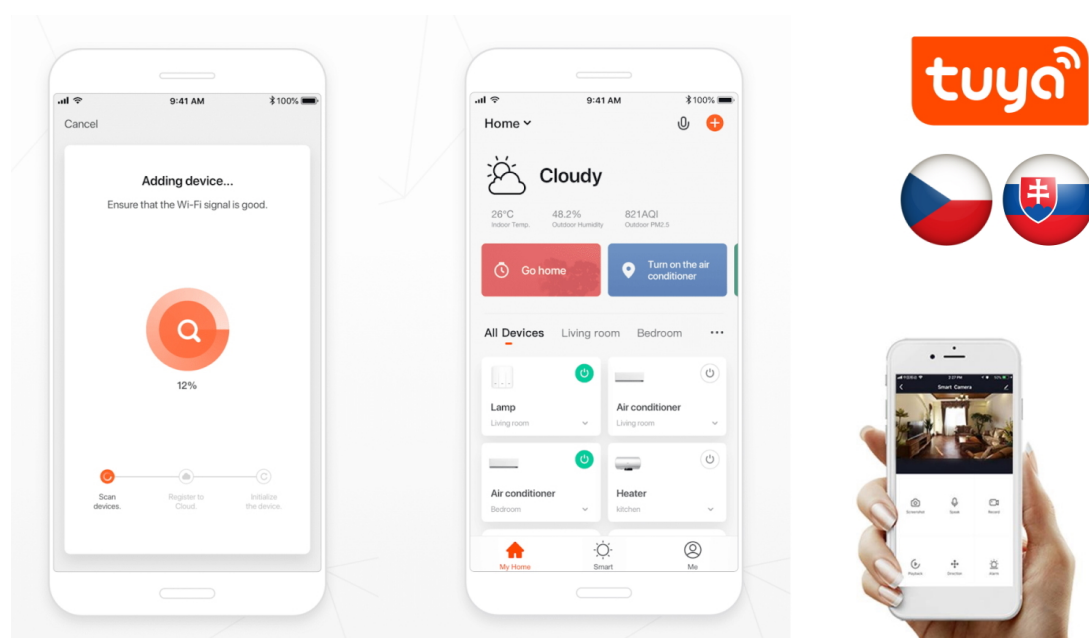

Popis

IMMAX NEO LITE FRAME SMART - osvětlení pro váš chytrý dům

Stropní LED svítidlo IMMAX NEO LITE FRAME SMART do moderní domácnosti, které se vyznačuje minimalistickým designem a nastavitelnou barevnou teplotou. Hodí se do rozmanitých místností v interiéru, jako jsou chodby, obývací místnosti nebo kanceláře. Současně konstrukce splňuje **stupeň krytí IP44**, díky čemuž je toto světlo vhodné také pro instalaci v koupelně, na venkovní verandě či u vchodových dveří.

IMMAX NEO LITE FRAME SMART disponuje funkcí stmívání a produkuje **světlo v rozmezí barevné teploty 3000-6000 K**, a tak vytvoří atmosféru přesně podle vašich představ – teplé světlo pro relaxaci a odpočinek i studené bílé světlo pro probuzení organismu, soustředění a udržení pozornosti během dne. Ovládání chytrého osvětlení IMMAX NEO LITE FRAME zajišťuje **dálkový ovladač**, který je součástí balení, nebo **aplikace IMMAX NEO PRO**.

IMMAX NEO LITE FRAME SMART 120 x 30 cm

Moderní a minimalistické stropní LED svítidlo ve tvaru obdélníku pro chytrou domácnost. Vyspělá technologie bezdrátové komunikace pomocí Wi-Fi na protokolu **Tuya** umožní integraci svítidla do aplikace **IMMAX NEO PRO**. I na dálku tak můžete vytvořit ideální osvětlení, změnit barvu světla od teplé bílé po studenou bílou či nastavit intenzitu světla. Systém IMMAX NEO LITE je plně kompatibilní se Samsung SmartThings a **podporuje hlasové asistenty** Amazon Alexa, Google Assistant a Apple Siri. Svítidlo lze také ovládat dálkovým ovladačem, který je součástí balení. Svítidlo disponuje krytím **IP44**, díky čemuž je vhodné do koupelny i pro venkovní použití.