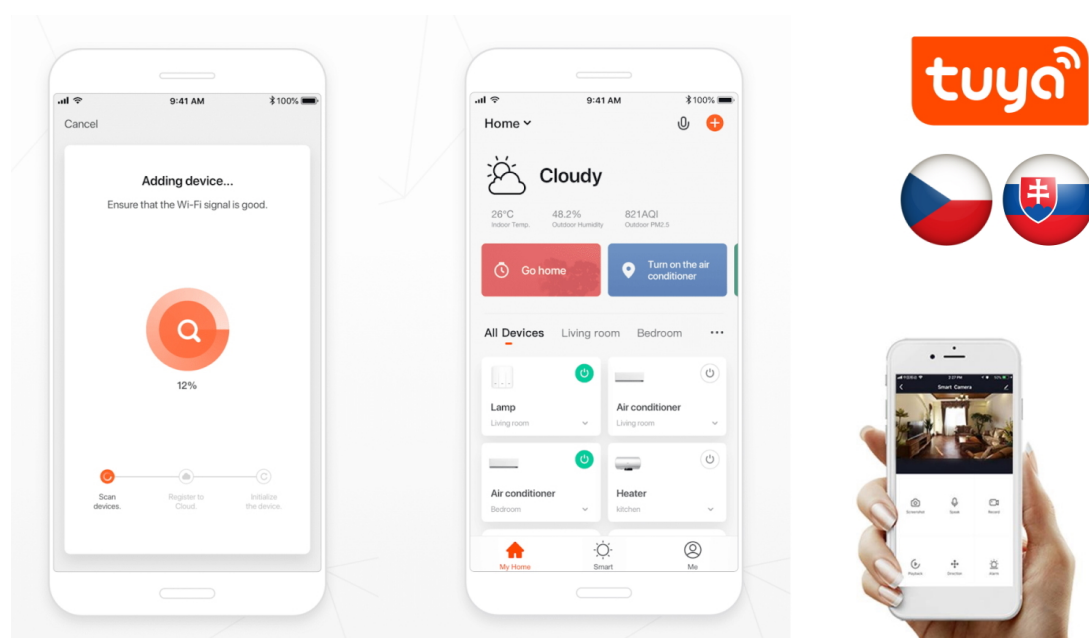

Popis

IMMAX NEO LITE FRAME SMART - osvětlení pro váš chytrý dům

Stropní LED svítidlo IMMAX NEO LITE FRAME SMART do moderní domácnosti, které se vyznačuje minimalistickým designem a nastavitelnou barevnou teplotou. Hodí se do rozmanitých místností v interiéru, jako jsou chodby, obývací místnosti nebo kanceláře. Současně konstrukce splňuje **stupeň krytí IP44**, díky čemuž je toto světlo vhodné také pro instalaci v koupelně, na venkovní verandě či u vchodových dveří.

IMMAX NEO LITE FRAME SMART disponuje funkcí stmívání a produkuje **světlo v rozmezí barevné teploty 3000-6000 K**, a tak vytvoří atmosféru přesně podle vašich představ – teplé světlo pro relaxaci a odpočinek i studené bílé světlo pro probuzení organismu, soustředění a udržení pozornosti během dne. Ovládání chytrého osvětlení IMMAX NEO LITE FRAME zajišťuje **dálkový ovladač**, který je součástí balení, nebo **aplikace IMMAX NEO PRO**.

IMMAX NEO LITE FRAME SMART 60 × 60 cm

Moderní a minimalistické stropní LED svítidlo ve tvaru čtverce pro chytrou domácnost. Vyspělá technologie bezdrátové komunikace pomocí Wi-Fi na protokolu **Tuya** umožní integraci svítidla do aplikace **IMMAX NEO PRO**. I na dálku tak můžete vytvořit ideální osvětlení, změnit barvu světla od teplé bílé po studenou bílou či nastavit intenzitu světla. Systém IMMAX NEO LITE je plně kompatibilní se Samsung SmartThings a **podporuje hlasové asistenty** Amazon Alexa, Google Assistant a Apple Siri. Svítidlo lze také ovládat dálkovým ovladačem, který je součástí balení. Svítidlo disponuje krytím **IP44**, díky čemuž je vhodné do koupelny i pro venkovní použití.