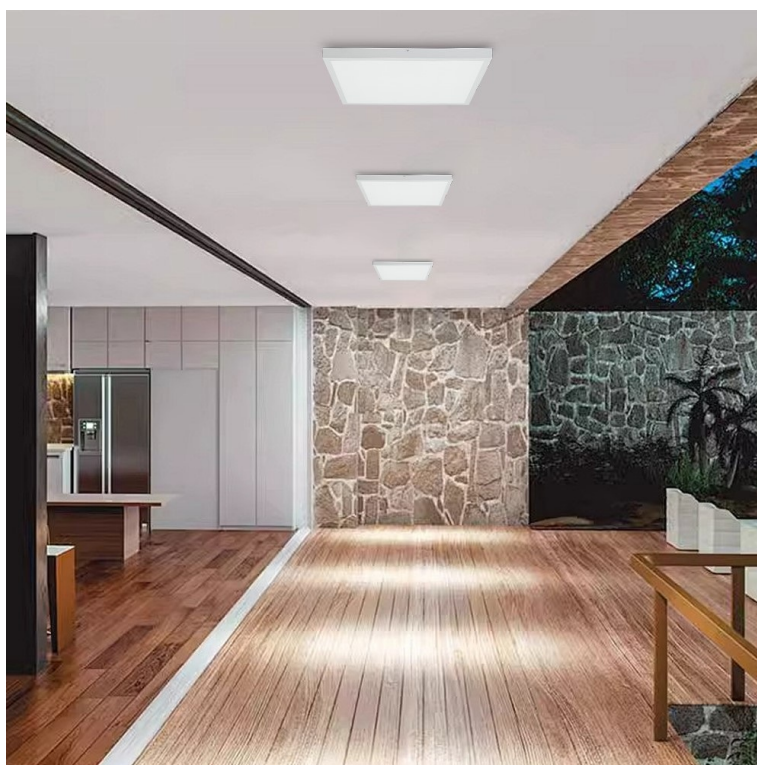

Popis

IMMAX NEO LITE FRAME SMART - osvětlení pro váš chytrý dům

Stropní LED svítidlo IMMAX NEO LITE FRAME SMART do moderní domácnosti, které se vyznačuje minimalistickým designem a nastavitelnou barevnou teplotou. Hodí se do rozmanitých místností v interiéru, jako jsou chodby, obývací místnosti nebo kanceláře. Současně konstrukce splňuje **stupeň krytí IP44**, díky čemuž je toto světlo vhodné také pro instalaci v koupelně, na venkovní verandě či u vchodových dveří.

IMMAX NEO LITE FRAME SMART disponuje funkcí stmívání a produkuje **světlo v rozmezí barevné teploty 3000-6000 K**, a tak vytvoří atmosféru přesně podle vašich představ – teplé světlo pro relaxaci a odpočinek i studené bílé světlo pro probuzení organismu, soustředění a udržení pozornosti během dne. Ovládání chytrého osvětlení IMMAX NEO LITE FRAME zajišťuje **dálkový ovladač**, který je součástí balení, nebo **aplikace IMMAX NEO PRO**.

IMMAX NEO LITE FRAME SMART 60 × 60 cm

Moderní a minimalistické stropní LED svítidlo ve tvaru čtverce pro chytrou domácnost. Vyspělá technologie bezdrátové komunikace pomocí Wi-Fi na protokolu **Tuya** umožní integraci svítidla do aplikace **IMMAX NEO PRO**. I na dálku tak můžete vytvořit ideální osvětlení, změnit barvu světla od teplé bílé po studenou bílou či nastavit intenzitu světla. Systém IMMAX NEO LITE je plně kompatibilní se Samsung SmartThings a **podporuje hlasové asistenty** Amazon Alexa, Google Assistant a Apple Siri. Svítidlo lze také ovládat dálkovým ovladačem, který je součástí balení. Svítidlo disponuje krytím **IP44**, díky čemuž je vhodné do koupelny i pro venkovní použití.