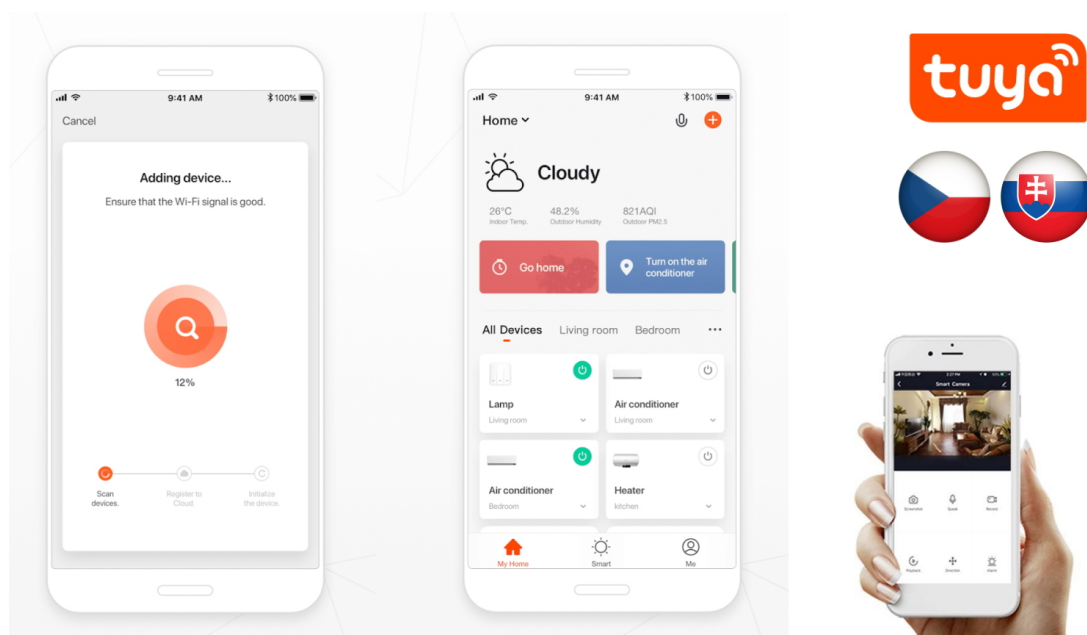

Popis

IMMAX NEO LITE FRAME SMART - osvětlení pro váš chytrý dům

Stropní LED svítidlo IMMAX NEO LITE FRAME SMART do moderní domácnosti, které se vyznačuje minimalistickým designem a nastavitelnou barevnou teplotou. Hodí se do rozmanitých místností v interiéru, jako jsou chodby, obývací místnosti nebo kanceláře. Současně konstrukce splňuje **stupeň krytí IP44**, díky čemuž je toto světlo vhodné také pro instalaci v koupelně, na venkovní verandě či u vchodových dveří.

IMMAX NEO LITE FRAME SMART disponuje funkcí stmívání a produkuje **světlo v rozmezí barevné teploty 3000-6000 K**, a tak vytvoří atmosféru přesně podle vašich představ – teplé světlo pro relaxaci a odpočinek i studené bílé světlo pro probuzení organismu, soustředění a udržení pozornosti během dne. Ovládání chytrého osvětlení IMMAX NEO LITE FRAME zajišťuje **dálkový ovladač**, který je součástí balení, nebo **aplikace IMMAX NEO PRO**.

IMMAX NEO LITE FRAME SMART 120 x 30 cm

Moderní a minimalistické stropní LED svítidlo ve tvaru obdélníku pro chytrou domácnost. Vyspělá technologie bezdrátové komunikace pomocí Wi-Fi na protokolu **Tuya** umožní integraci svítidla do aplikace **IMMAX NEO PRO**. I na dálku tak můžete vytvořit ideální osvětlení, změnit barvu světla od teplé bílé po studenou bílou či nastavit intenzitu světla. Systém IMMAX NEO LITE je plně kompatibilní se Samsung SmartThings a **podporuje hlasové asistenty** Amazon Alexa, Google Assistant a Apple Siri. Svítidlo lze také ovládat dálkovým ovladačem, který je součástí balení. Svítidlo disponuje krytím **IP44**, díky čemuž je vhodné do koupelny i pro venkovní použití.