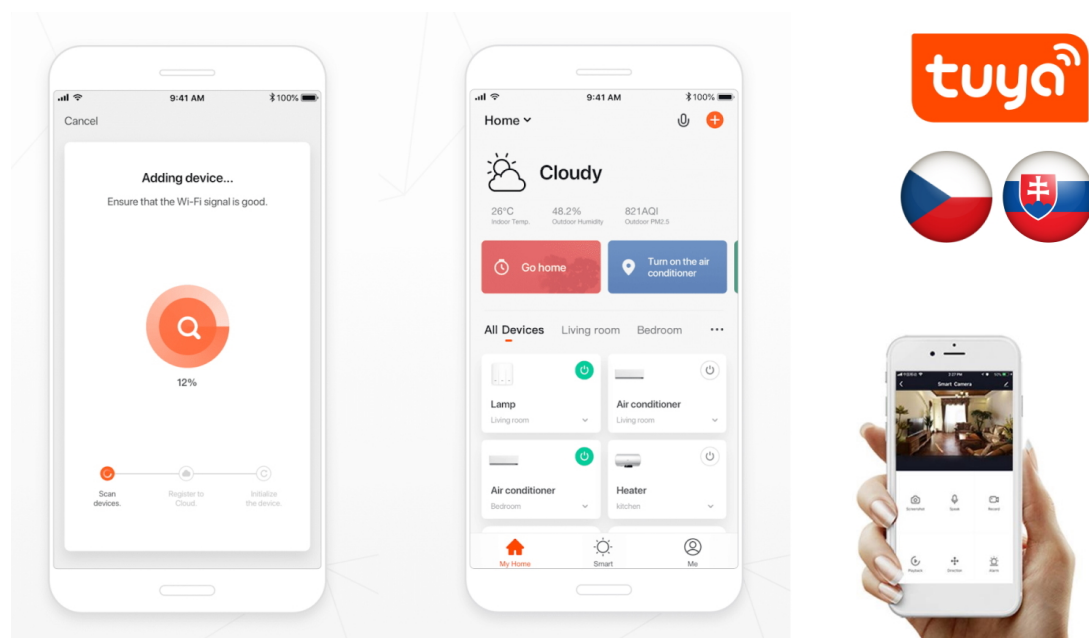

Popis

IMMAX NEO LITE FRAME SMART - osvětlení pro váš chytrý dům

Stropní LED svítidlo IMMAX NEO LITE FRAME SMART do moderní domácnosti, které se vyznačuje minimalistickým designem a nastavitelnou barevnou teplotou. Hodí se do rozmanitých místností v interiéru, jako jsou chodby, obývací místnosti nebo kanceláře. Současně konstrukce splňuje **stupeň krytí IP44**, díky čemuž je toto světlo vhodné také pro instalaci v koupelně, na venkovní verandě či u vchodových dveří.

IMMAX NEO LITE FRAME SMART disponuje funkcí stmívání a produkuje **světlo v rozmezí barevné teploty 3000-6000 K**, a tak vytvoří atmosféru přesně podle vašich představ – teplé světlo pro relaxaci a odpočinek i studené bílé světlo pro probuzení organismu, soustředění a udržení pozornosti během dne. Ovládání chytrého osvětlení IMMAX NEO LITE FRAME zajišťuje **dálkový ovladač**, který je součástí balení, nebo **aplikace IMMAX NEO PRO**.

IMMAX NEO LITE FRAME SMART 60 × 60 cm

Moderní a minimalistické stropní LED svítidlo ve tvaru čtverce pro chytrou domácnost. Vyspělá technologie bezdrátové komunikace pomocí Wi-Fi na protokolu **Tuya** umožní integraci svítidla do aplikace **IMMAX NEO PRO**. I na dálku tak můžete vytvořit ideální osvětlení, změnit barvu světla od teplé bílé po studenou bílou či nastavit intenzitu světla. Systém IMMAX NEO LITE je plně kompatibilní se Samsung SmartThings a **podporuje hlasové asistenty** Amazon Alexa, Google Assistant a Apple Siri. Svítidlo lze také ovládat dálkovým ovladačem, který je součástí balení. Svítidlo disponuje krytím **IP44**, díky čemuž je vhodné do koupelny i pro venkovní použití.