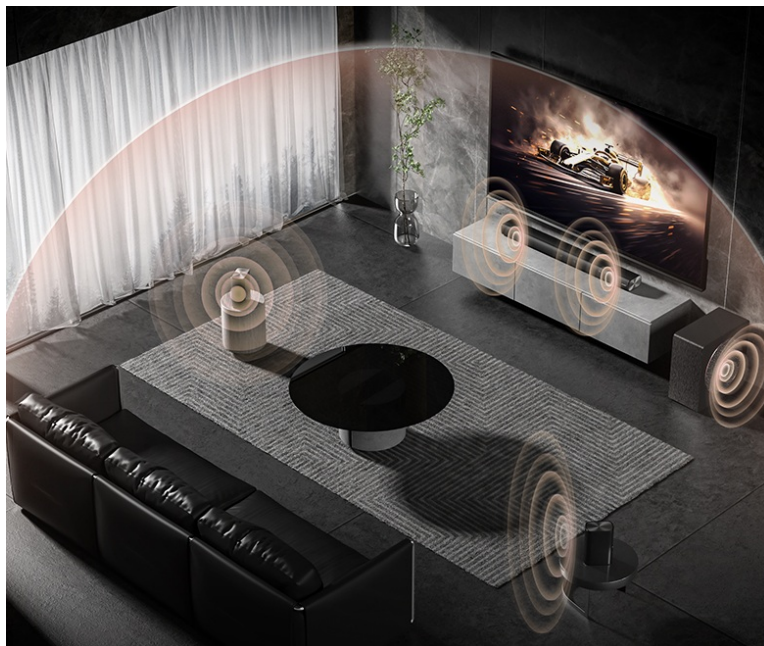

Popis

Vychutnejte si prostorový zvuk ve svém obývacím pokoji - FENDA F&D HT-500DA

Set výkonných reproduktorů FENDA F&D HT-500DA pro domácí kino. Tato sada dokáže produkovat pohlcující **5.1kanálové audio**, které vás dokonale vtáhne do centra dění. Sledujte filmy, hrajte hry, poslouchejte hudbu a užívejte si pestrou multimediální zábavu za doprovodu **3D prostorového zvuku v podání technologie Dolby Atmos**.

Vše, co chcete poslouchat

Elegantní reproduktory FENDA F&D HT-500DA dosahují **celkového výkonu 190 W RMS**, přinášejí hudební tóny s hlubokými basy, čisté výšky i slovní dialogy. Disponují **6 audio režimy**, které optimalizují výkon pro různé využití a přizpůsobí se vašim požadavkům. Obsahují **režimy pro hudbu, film, hry, noční poslech, sportovní přenosy a zpravodajství**.

FENDA F&D HT-500DA

Set reproduktorů s **8" subwooferem** nabízí dokonalý zvukový výstup díky celkovému výkonu **190 W** a podpoře **Dolby Atmos**. **9 zvukových jednotek** zaručí vynikající zážitek z poslechu na úrovni kina. Připojení lze realizovat šesti možnými způsoby, například skrze HDMI či **USB port** nebo bezdrátově pomocí technologie **Bluetooth 5.3**. K dispozici je také hned několik zvukových režimů poslechu - **hudba, film, hry, zprávy, sport, noc**. Samozřejmostí je přiložené **dálkové ovládání**. Reproduktory lze ale také ovládat pomocí exkluzivní **mobilní aplikace**.