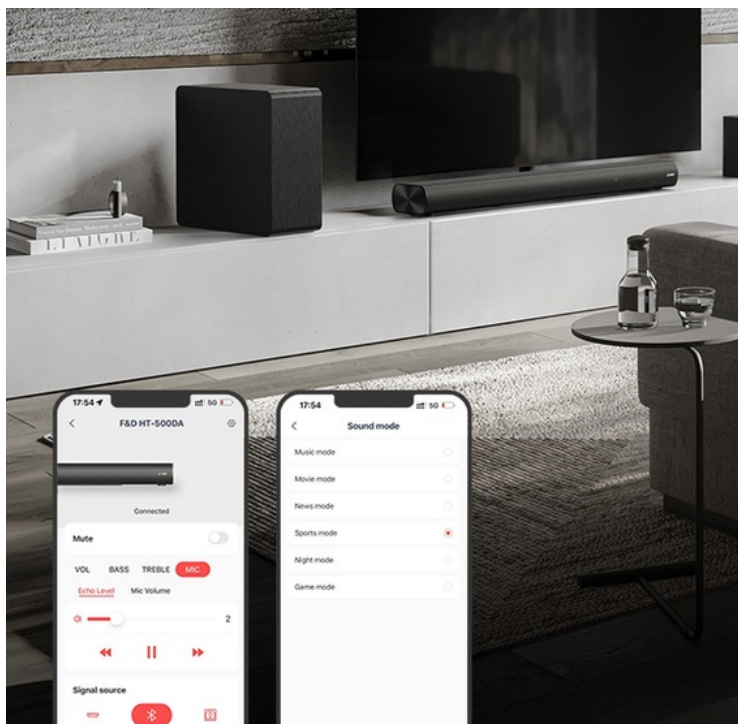

Popis

Vychutnejte si prostorový zvuk ve svém obývacím pokoji - FENDA F&D HT-500DA

Set výkonných reproduktorů FENDA F&D HT-500DA pro domácí kino. Tato sada dokáže produkovat pohlcující **5.1kanálové audio**, které vás dokonale vtáhne do centra dění. Sledujte filmy, hrajte hry, poslouchejte hudbu a užívejte si pestrou multimediální zábavu za doprovodu **3D prostorového zvuku v podání technologie Dolby Atmos**.

Vše, co chcete poslouchat

Elegantní reproduktory FENDA F&D HT-500DA dosahují **celkového výkonu 190 W RMS**, přinášejí hudební tóny s hlubokými basy, čisté výšky i slovní dialogy. Disponují **6 audio režimy**, které optimalizují výkon pro různé využití a přizpůsobí se vašim požadavkům. Obsahují **režimy pro hudbu, film, hry, noční poslech, sportovní přenosy a zpravodajství**.

Bezdrátová konektivita

Reproduktory **FENDA F&D HT-500DA** podporují rozmanité připojení, například pomocí **HDMI** nebo **USB portu**. Pro bezdrátové připojení slouží technologie **Bluetooth 5.3**. Díky tomu je konektivita rychlá a jednoduchá a přenos zvuku stabilní bez rušivých vlivů. Díky minimalistickému, nenápadnému designu se tento set hodí do každého interiéru. Součástí balení je **dálkové ovládání** pro snadnou kontrolu a nastavení. Reproduktory lze ovládat také pomocí **mobilní aplikace** ve vašem telefonu.

FENDA F&D HT-500DA

Set reproduktorů s **8" subwooferem** nabízí dokonalý zvukový výstup díky celkovému výkonu **190 W** a podpoře **Dolby Atmos**. **9 zvukových jednotek** zaručí vynikající zážitek z poslechu na úrovni kina. Připojení lze realizovat šesti možnými způsoby, například skrze HDMI či **USB port** nebo bezdrátově pomocí technologie **Bluetooth 5.3**. K dispozici je také hned několik zvukových režimů poslechu - **hudba, film, hry, zprávy, sport, noc**. Samozřejmostí je přiložené **dálkové ovládání**. Reproduktory lze ale také ovládat pomocí exkluzivní **mobilní aplikace**.