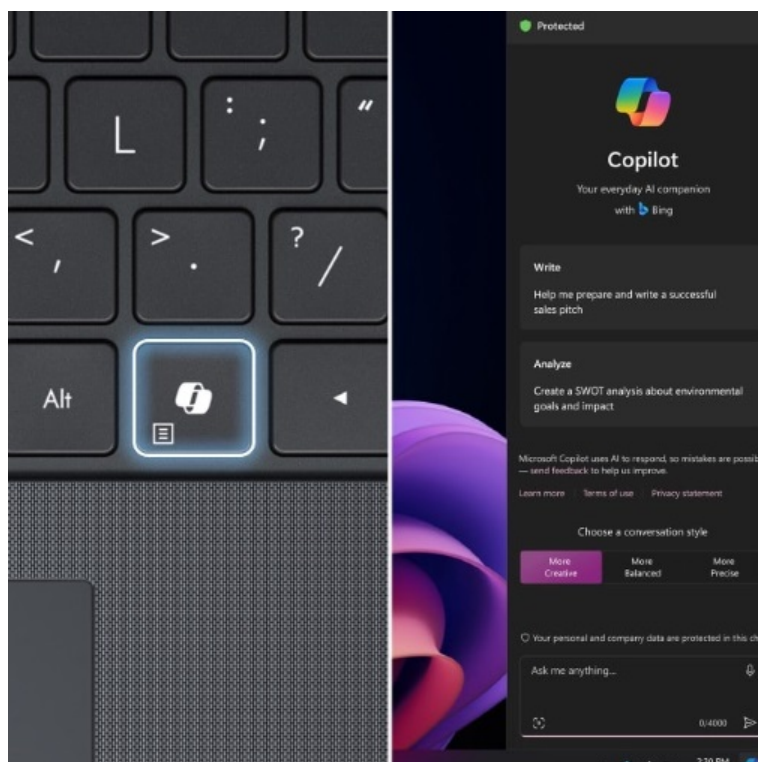

Zajímavá je rovněž konstrukce notebooku **ASUS ExpertBook B1**, která **kombinuje lehkost a štíhlost** pro snadné přenášení a současně také odolnost dle **vojenské certifikace MIL-STD 810H**. Bez obav z mechanického poškození jej můžete vzít všude s sebou. **Full HD displej s tenkými rámečky** vám zprostředkuje ostrý obraz a pohlcující multimediální zážitky. **Konektivita** podpoří flexibilitu s využitím celé řady periferních zařízení, jako jsou myši, externí úložiště, displeje apod.