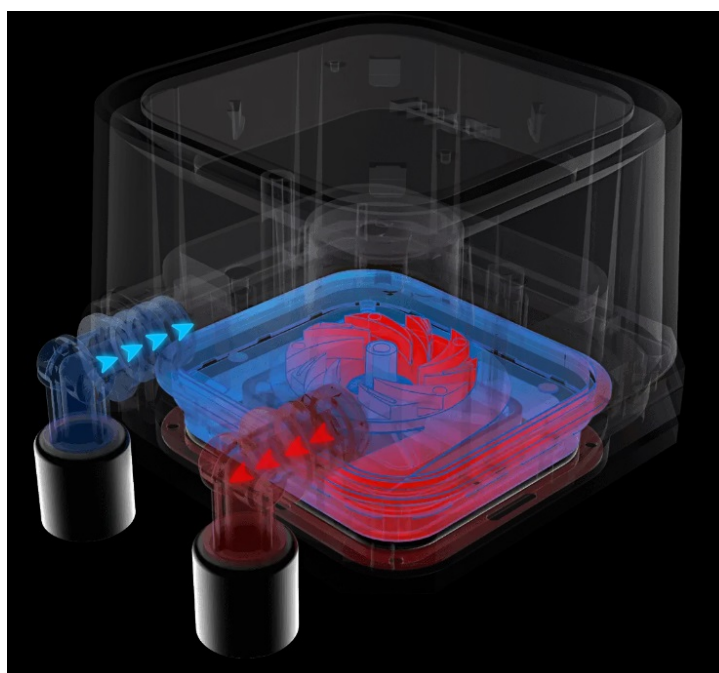

### MSI MAG Core Liquid A13 360 - CPU vždy v chladu

**Vodní chladič MSI MAG Core Liquid A13 360** v sobě kombinuje výkon a tichý chod. K tomu ještě přidává **ARGB osvětlení**, aby vše sestava měla styl. Tento model je vybaven čerpadlem s moderními keramickými ložisky, které dosahuje dokonale vyváženého výkonu a tichosti. Jeho účinnost oceníte při standardní i zvýšené zátěži. Celoměděná základna se vyznačuje bytelností, odolností a zajišťuje spolehlivý provoz celého chladičového systému. Podporuje efektivní absorpci tepla procesoru a ve spojení s čerpadlem poskytuje špičkovou chladičovou účinnost.

**Chladič MSI MAG Core Liquid A13 240** disponuje **trojicí ventilátorů CycloBlade 7** s hybridním designem lopatek, které přináší silnější průtok vzduchu a statický tlak. Díky tomu si poradí i s teplem během intenzivního gamingu, ale současně neprodukuje nadbytečný hluk. Obě části vodního chladiče jsou spojeny **odolnými pletenými hadicemi**, na které si nepříjde koroze ani odpařování. Nylon je navíc dostatečně ohebný, což vám usnadní instalaci.