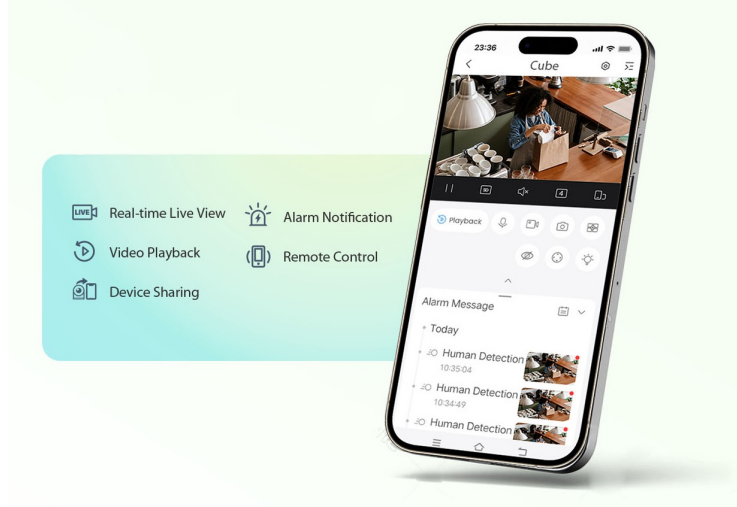

Popis

Dahua IPC-C3AP-0280B - kompaktní řešení pro monitoring interiéru

IP kamera Dahua IPC-C3AP-0280B v kompaktním provedení, která je určena do vnitřních prostor – kanceláře nebo domácnosti. **Snímač CMOS** podporuje čistý obraz a ve spojení s pokročilou **funkcí nočního vidění** produkuje jasné zobrazení bez ohledu na denní či noční dobu. Představuje tak ideálního parťáka pro celodenní monitoring vnitřního prostoru.

Pokročilý systém AI dokáže rozeznat postavy osob i domácí mazlíčky a efektivně odfiltrovat irelevantní objekty. Díky tomu předchází falešným poplachům a na váš smartphone skrze **DMSS aplikaci** tak přichází výhradně jen opodstatněné notifikace.

Mobilní aplikace obsahuje i další funkce pro praktické ovládání kamery, jako je například režim soukromí, upozornění na nestandardní zvuky nebo **obousměrná komunikace** v reálném čase.

Dahua IPC-C3AP-0280B

K zařízení je dodáván ZDARMA software **SmartPSS Lite**. Slouží k pohodlné správě IP (NVR/XVR/IP kamer) zařízení. Aplikace umožňuje automatické vyhledání zařízení, živý náhled kanálů, nahrávání vybraných kanálů dle zadaných kritérií a samozřejmě přehrávání záznamů. Další aplikace je **DSS Express**, která je také zdarma. Nabízí více funkcí a architekturu klient-server. Nejdříve naistalujete serverovou část a poté klientskou aplikaci. Klient může být nainstalovaný na stejném PC jako server, ale i na jiném PC ve stejné síti. DSS Express umožňuje až 10 připojených klientů zdarma. Pokročilejší **DSS Pro** je již licencované a nabízí mnohem více analytických funkcí.