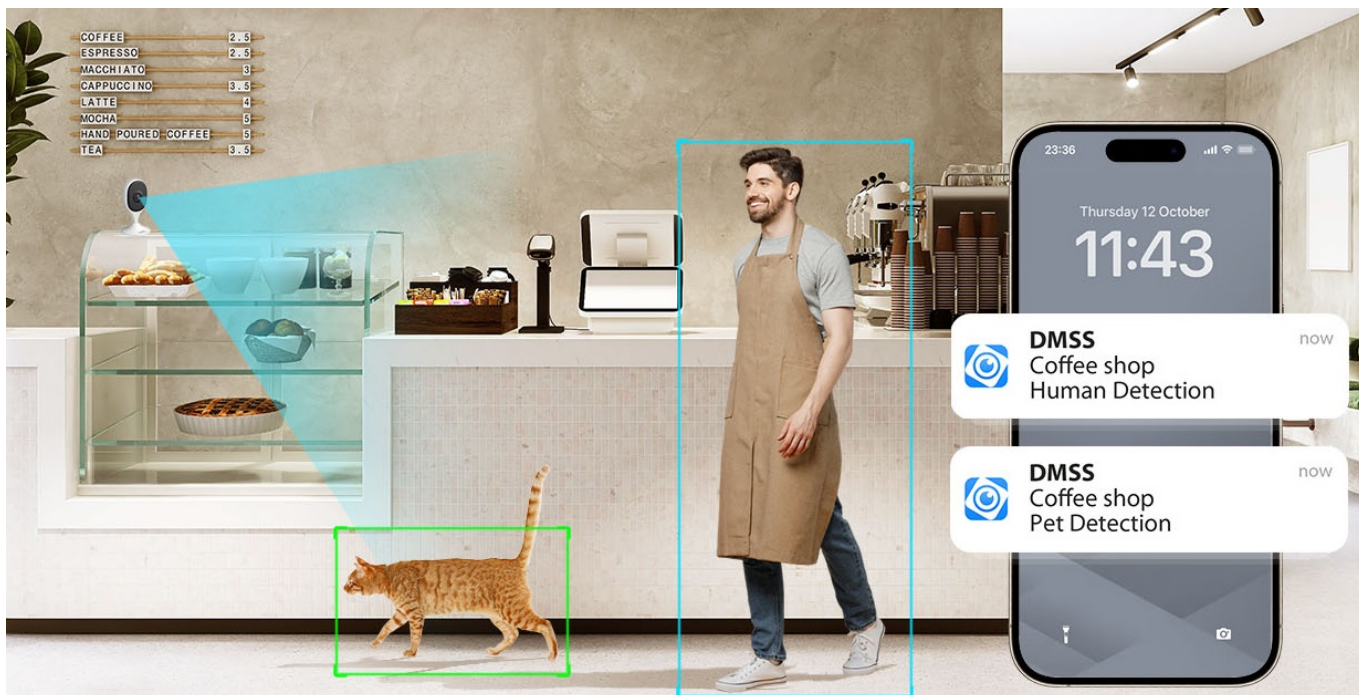

Popis

Dahua IPC-C3AP-0280B - kompaktní řešení pro monitoring interiéru

IP kamera Dahua IPC-C3AP-0280B v kompaktním provedení, která je určena do vnitřních prostor – kanceláře nebo domácnosti. **Snímač CMOS** podporuje čistý obraz a ve spojení s pokročilou **funkcí nočního vidění** produkuje jasné zobrazení bez ohledu na denní či noční dobu. Představuje tak ideálního parťáka pro celodenní monitoring vnitřního prostoru.

Pokročilý systém AI dokáže rozeznat postavy osob i domácí mazlíčky a efektivně odfiltrovat irelevantní objekty. Díky tomu předchází falešným poplachům a na váš smartphone skrze **DMSS aplikaci** tak přichází výhradně jen opodstatněné notifikace.

Mobilní aplikace obsahuje i další funkce pro praktické ovládání kamery, jako je například režim soukromí, upozornění na nestandardní zvuky nebo **obousměrná komunikace** v reálném čase.

Dahua IPC-C3AP-0280B

AI Human Detection

Abnormal Sound Alarm

Pet Detection

Two-way Talk

ZÁKLADNÍ SPECIFIKACE:

Vlastnosti:

- Rozlišení snímače 3 Mpx
- Komprese videa H.265
- Mobilní aplikace v češtině
- Slot pro instalaci microSD karty do kapacity 256 GB
- IR přísvit s dosahem až 10 metrů
- Obousměrné audio
- Režim soukromí
- AI detekce lidské postavy, detekce zvířat
- Detekce abnormálních zvuků
- Bezdrátové připojení Wi-Fi
- Bluetooth párování
- Otáčení obrazu 0°/180°
- Manuální nastavení úhlu: 0° až 360° horizontálně, -10° až 70° vertikálně
- Magnetická základna