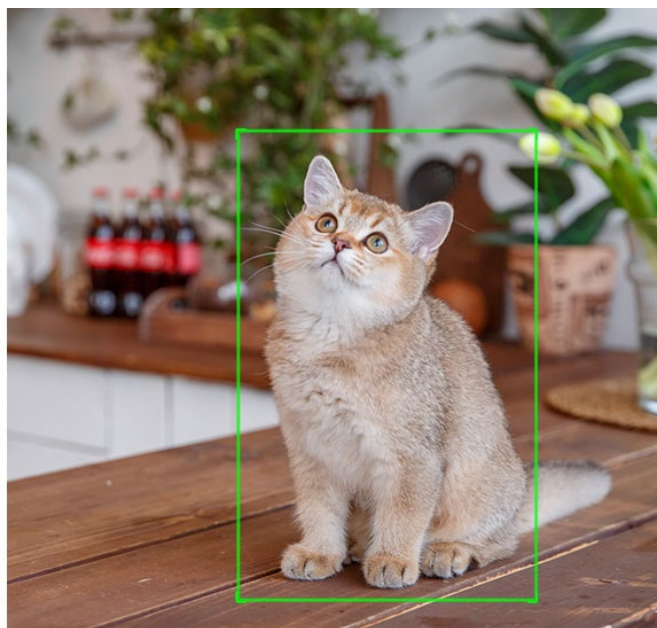

Dahua IPC-H3AP-0360B

Vnitřní **5megapixelová** IP síťová kamera typu **Cube** s **Wi-Fi**, rozlišením **2880 × 1620 px**, snímačem **CMOS 1/3"**, kompresí videa **H.265**, mikrofonom a reproduktorem.

IR přísvit do 10 m, objektiv **f = 3,6 mm**, **úhel záběru 74° horizontálně**, ICR, **DWDR**, 1× LAN 10/100 Mbps, slot pro **microSD** kartu (max 256 GB), napájení **DC 5 V**.

K zařízení je dodáván ZDARMA software **SmartPSS Lite**. Slouží k pohodlné správě IP (NVR/XVR/IP kamer) zařízení. Aplikace umožňuje automatické vyhledání zařízení, živý náhled kanálů, nahrávání vybraných kanálů dle zadaných kritérií a samozřejmě přehrávání záznamů. Další aplikace je **DSS Express**, která je také zdarma. Nabízí více funkcí a architekturu klient-server. Nejdříve naistalujete serverovou část a poté klientskou aplikaci. Klient může být nainstalovaný na stejném PC jako server, ale i na jiném PC ve stejné síti. DSS Express umožňuje až 10 připojených klientů zdarma. Pokročilejší **DSS Pro** je již licencované a nabízí mnohem více analytických funkcí.

Pro mobilní přístup využijte aplikaci **DMSS**; stahujte a instalujte z aplikačních systémových bází (Google/Apple).