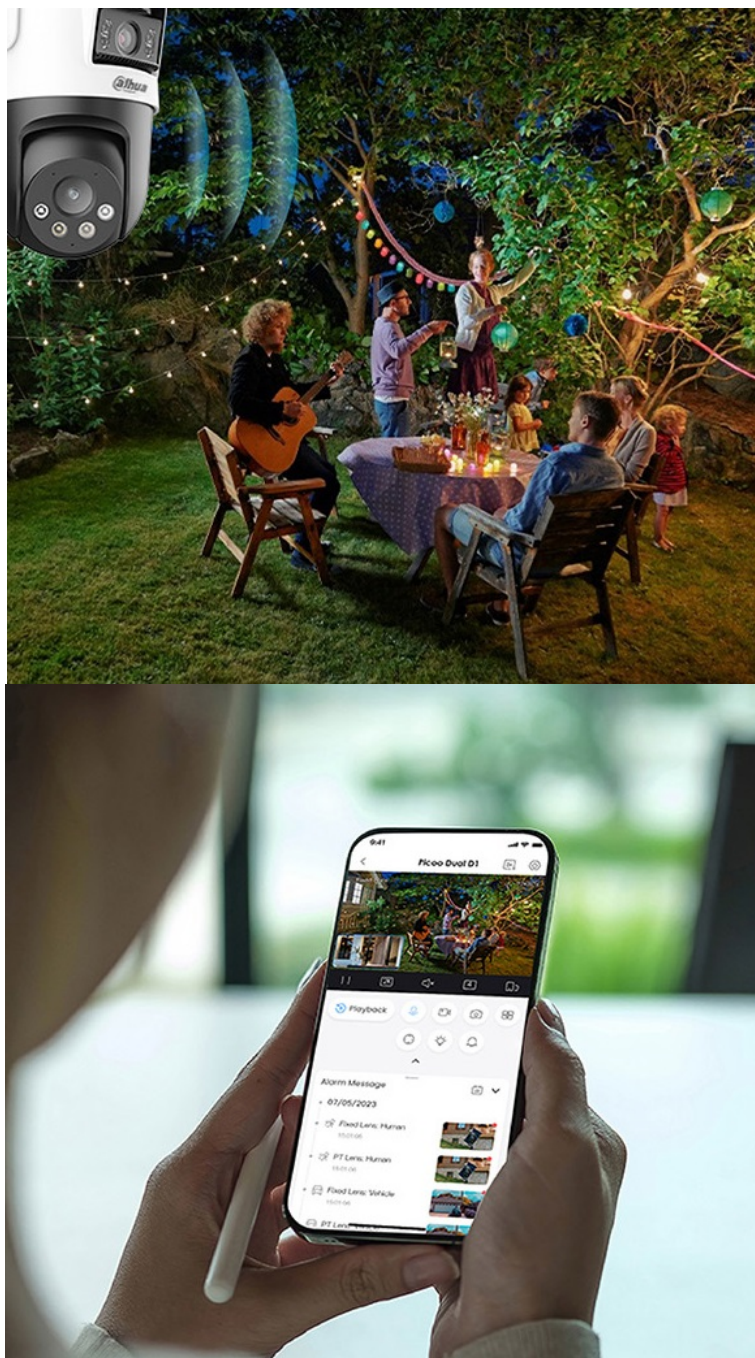

Popis

Dahua IPC-P3DP-3F-PV - efektivně ohlídá vnější prostor

Duální IP kamera Dahua IPC-P3DP-3F-PV pro snímání venkovního prostoru. Díky **PTZ konstrukci s duálním objektivem** umožňuje funkci otáčení a naklánění, takže s přehledem zachytí vše, co se kolem děje, a daný prostor monitoruje současně z různých oblastí a úhlů.

Snímače umožní zachytit obraz jasně, čistě a v potřebném **HD rozlišení**. Nechybí ani pokročilé **noční vidění s IR přísvícením do vzdálenosti až 50 m**, díky čemuž je tento model ideálním spojencem pro zabezpečení. Pomocí **mobilní aplikace** máte IP kameru Dahua IPC-P3DP-3F-PV pod kontrolou.

Umožní vám nastavení objektivů do požadovaného úhlu, příjem notifikací na vaše zařízení, živé náhledy nebo třeba **obousměrnou komunikaci** v reálném čase skrze **integrováný mikrofon a reproduktor** v kameře. Díky konstrukci se **stupněm krytí IP66** si na kameru nepříjde ani nepříznivé vnější počasí a je optimálně chráněna proti dešti, větru nebo prachu.