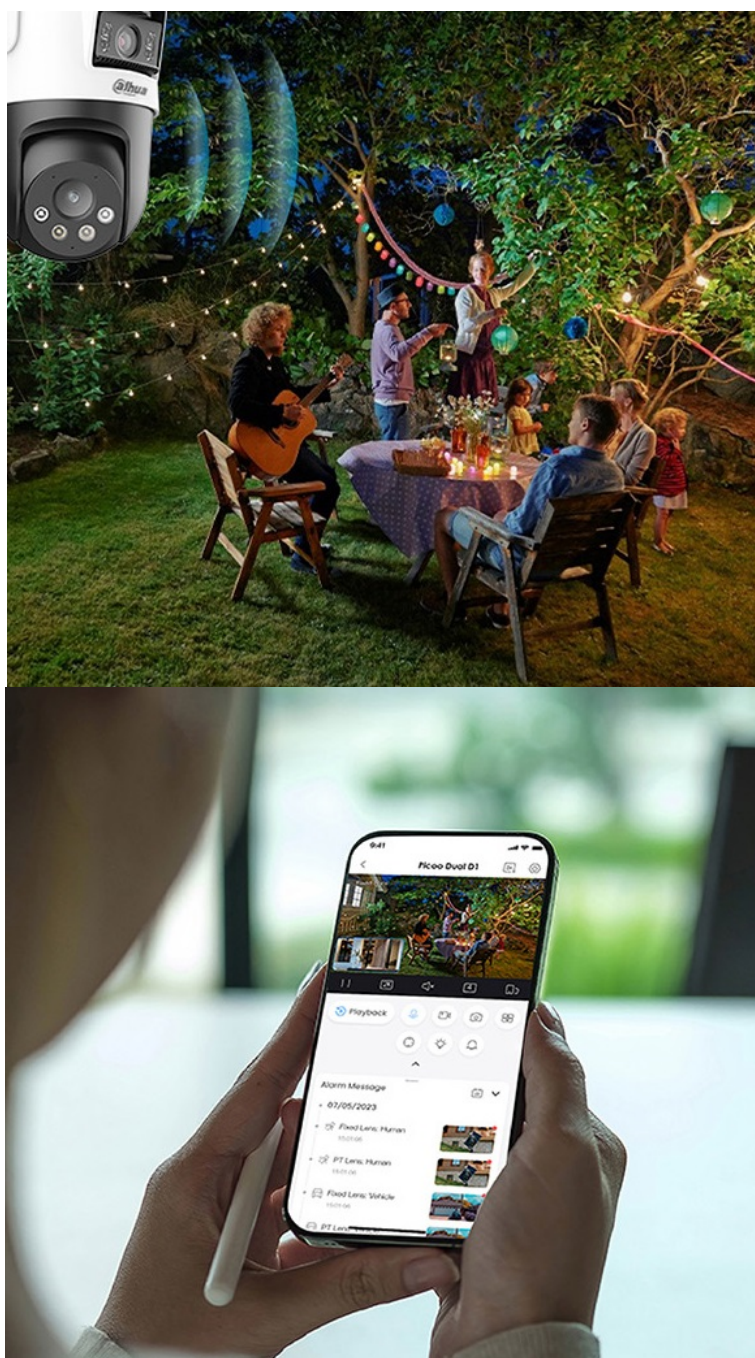

Popis

Dahua IPC-P5DP-5F-PV - efektivně ohlídá vnější prostor

Duální IP kamera Dahua IPC-P5DP-5F-PV pro snímání venkovního prostoru. Díky **PTZ konstrukci s duálním objektivem** umožňuje funkci otáčení a naklánění, takže s přehledem zachytí vše, co se kolem děje, a daný prostor monitoruje současně z různých oblastí a úhlů.

Snímače umožní zachytit obraz jasně, čistě a v potřebném **HD rozlišení**. Nechybí ani pokročilé **noční vidění s IR přísvícením do vzdálenosti až 50 m**, díky čemuž je tento model ideálním spojencem pro zabezpečení. Pomocí **mobilní aplikace** máte IP kameru Dahua IPC-P5DP-5F-PV pod kontrolou.

Umožní vám nastavení objektivů do požadovaného úhlu, příjem notifikací na vaše zařízení, živé náhledy nebo třeba **obousměrnou komunikaci** v reálném čase skrze **integrováný mikrofon a reproduktor** v kameře. Díky konstrukci se **stupněm krytí IP66** si na kameru nepříjde ani nepříznivé vnější počasí a je optimálně chráněna proti dešti, větru nebo prachu.