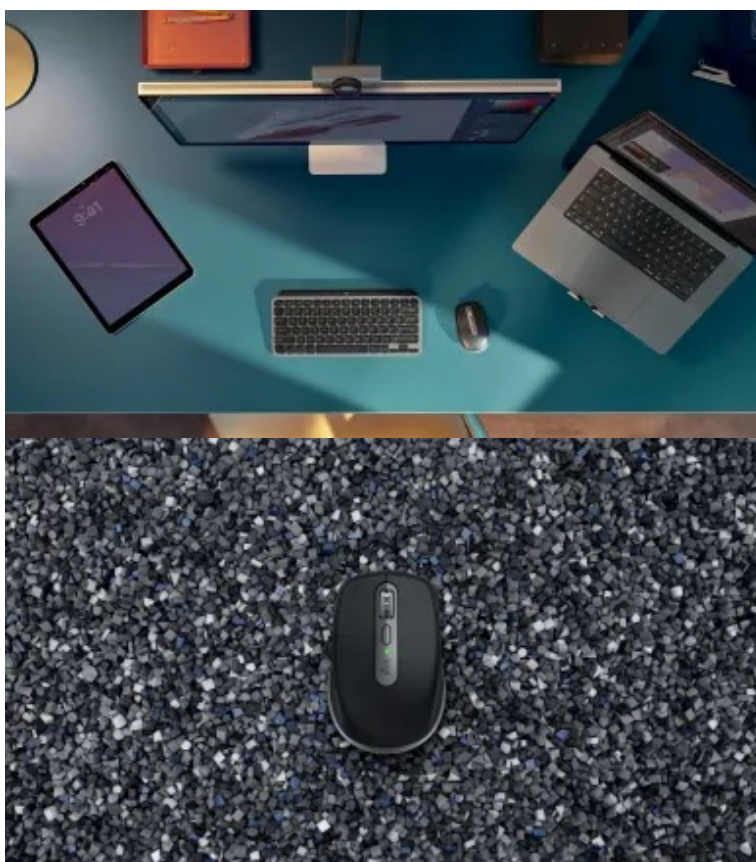

Popis

Logitech MX Anywhere 3S for Mac - pracovní nasazení na cestách

Bezdrátová myš Logitech MX Anywhere 3S for Mac, se kterou budete ovládat svoje zařízení na maximum. Tento model je navržen **speciálně pro zařízení Apple Mac** a přináší vám celou řadu funkcí a možností přizpůsobení **pro systém macOS**. Pomocí **softwaru Logi Options+** vyladíte funkce nebo rychlost snímání pohybu do nejmenších detailů a dosáhnete maximální produktivity. **Myš Logitech MX Anywhere 3S pro Mac** disponuje extra výkonným **snímačem Logitech Darkfield**, který dosahuje **rozlišení až 8000 DPI**. Díky tomu umožňuje hladké a přesné snímání takřka na jakémkoli povrchu, a to včetně skla.

Středové kolečko s funkcí **elektromagnetického posuvu MagSpeed** je ideální pro rychlé a precizní procházení řádků. Pro **bezdrátové připojení** slouží rozhraní Bluetooth nebo adaptér USB, přičemž ve spojení se softwarem Logitech Flow lze myš **Logitech MX Anywhere 3S for Mac** připojit **až ke 3 počítačům zároveň** a přepínat mezi nimi stiskem tlačítka.