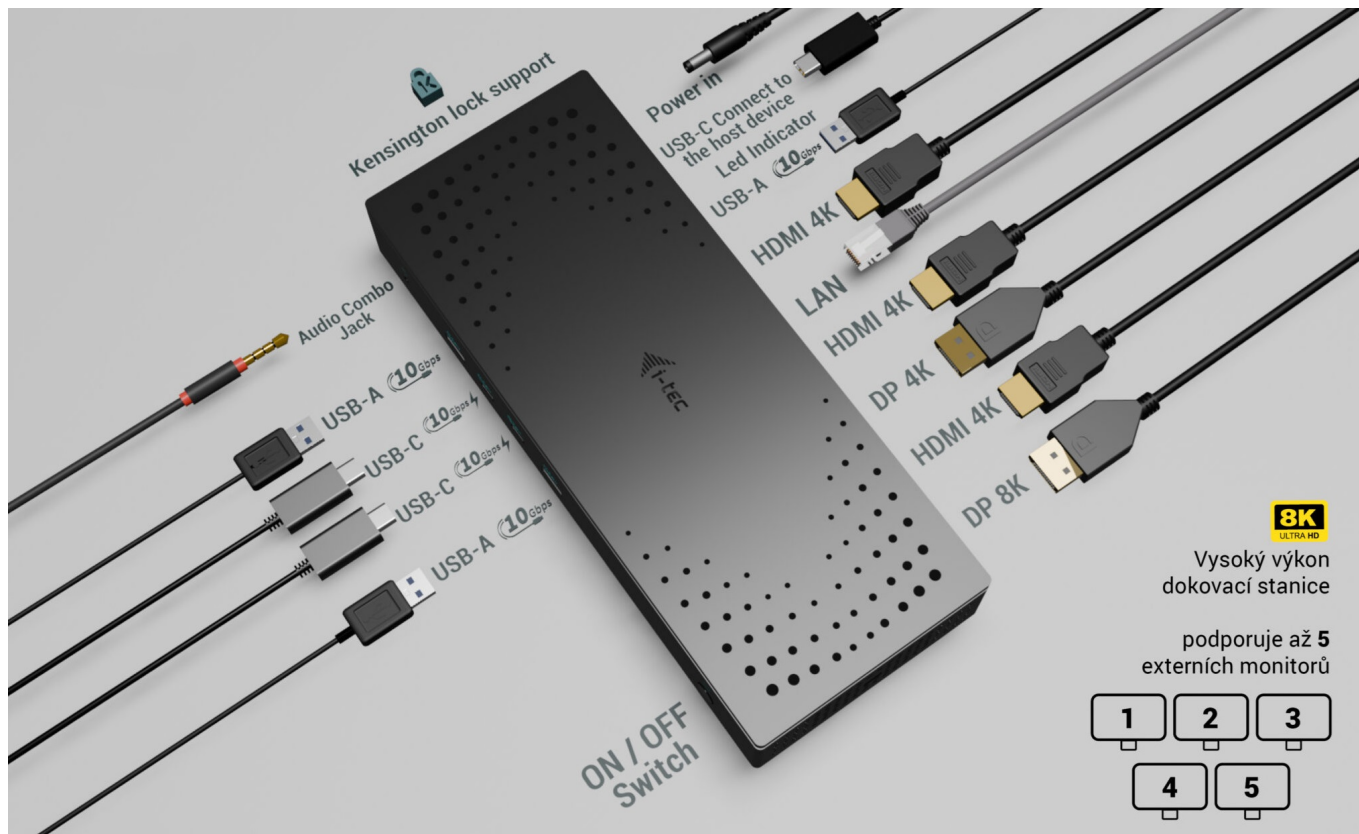

### I-TEC Universal 5x 4K Display - rozšíří pracovní možnosti nejen s monitory

**Dokovací stanice I-TEC Universal 5x 4K Display** je navržena pro efektivní práci se širokým spektrem periferních zařízení. Je kompatibilní s celou řadou moderních notebooků, tabletů nebo smartphonů, které lze připojit skrze **porty USB-A, USB-C, USB4** nebo **Thunderbolt 3 nebo 4** a využívat je ve spojení s monitory a dalším hardwarovým příslušenstvím.

Umožňuje připojení **až 5 monitorů v rozlišení 4K**, respektive jednoho monitoru 8K, k dispozici je **dvojice portů USB-C** s napájecím výkonem až 15 W, které umožní rychlé nabíjení tabletů nebo chytrých mobilních telefonů. Samozřejmostí je také přítomnost **LAN portu** pro extra rychlé připojení k síti až 2,5 Gbps, další porty USB nebo **rozhraní připojení sluchátek s mikrofonem**.

### I-TEC Universal 5x 4K Display 100 W

Dokovací stanice umožňuje připojit notebook, tablet nebo smartphone k dalším monitorům a hardwaru. K počítači či notebooku se připojuje pomocí **USB-C portu s podporou Thunderbolt 3/4 a USB4**. Na podporovaných zařízeních je tak schopná přenášet i napájení **až 100 W**. K dokovací stanici je možné připojit **pět 4K monitorů při 60 Hz**. Vysokorychlostní přístup k internetu lze realizovat skrze přítomný **RJ-45** port. Pro připojení periférií jsou přítomny **dva USB-C a tři USB 3.1 porty**. Dokovací stanici lze nainstalovat i dozadu za monitor s podporou **VESA** uchycení díky VESA držáku (není součástí), čímž získáte jak maximální pracovní efektivitu díky rozšiřitelnosti portů, tak i krásně uklizený stůl bez kabelů. Pro připojení sluchátek či mikrofону pak slouží **kombinovaný 3,5 mm konektor**. Potěší také **slot pro bezpečnostní zámek** a vypínač dokovací stanice pro maximální úsporu elektrické energie.