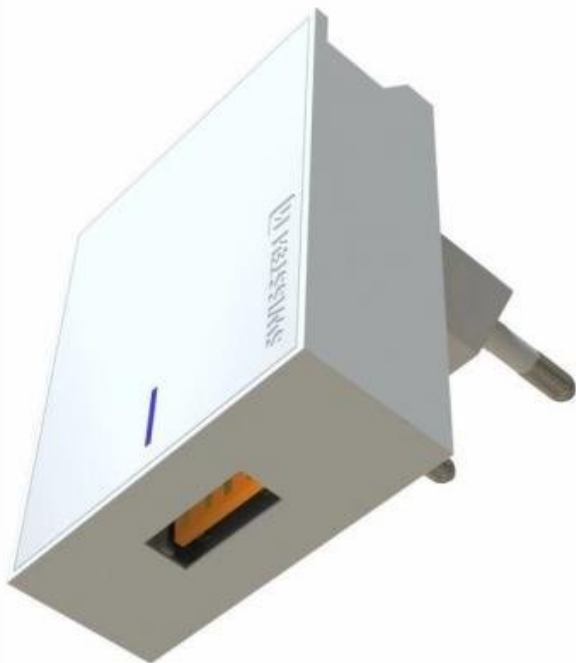

SWISSTEN USB HUAWEI SUPER CHARGE 22,5W BÍLÝ

Cena celkem:	199 Kč (bez DPH: 164 Kč)
Běžná cena:	219 Kč
Ušetříte:	20 Kč
Kód zboží:	MOPSWI1507
Part No.:	22049800
Záruka:	24 měs.
Stav:	Nové zboží

Popis

SWISSTEN USB Huawei Super Charge 22,5 W

Síťový adaptér s výstupem **USB** nabízí výstupní výkon **22,5 W**. Podporuje technologii rychlého nabíjení **Huawei Super Charge**. Díky drážce na horní straně slouží zároveň jako **praktický stojánek** na telefon. Tenké provedení a tvar nabíječky umožňuje zastrčit ji i do hůře dostupných míst, například za nábytek nebo spotřebiče. Balení **neobsahuje** dobíjecí kabel.

ZÁKLADNÍ SPECIFIKACE

Konektor: USB

Vstupní napětí: AC 100-240 V/ 0,75 A

Max. výstupní výkon: 22,5 W

Výstup: 5V/4,5A (FCP); 9V/2A; 12V/1,5A; 5V/3A

Barva: bílá