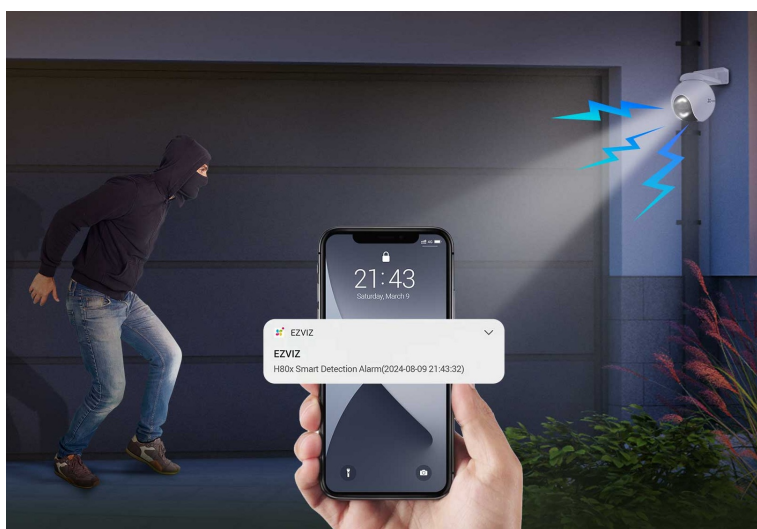

### EZVIZ H80x Dual 4K - pečlivý dohled díky dvojici objektivů

Venkovní IP kamera EZVIZ H80x Dual 4K, která díky **dvojici objektivů** zachytí každý klíčový okamžik. Díky **jemnému 4K rozlišení** a **technologii ColorFULL** poskytuje realistické a detailní záběry za všech okolností. Díky **otočné konstrukci a naklánění** dokáže hlídkovat nad daným prostorem v různých úhlech.

## ColorFULL - věrné barvy při nočním vidění

**IP kamera EZVIZ H80x Dual 4K** podporuje plnobarevné vidění, a to po celou noc. Pro potřeby monitoringu v nočních hodinách disponuje kamera integrovaným **IR + LED přísvitem**. Záznamy tak dokáže perfektně zachytit a záznamy prezentovat v přirozeném poměru světla a stínů, bez tmavých rohů apod. **Systém inteligentní detekce** zachytí události, které jsou důležité.

**Aktivní systém odstrašení** se skládá z reflektorů a sirény, přičemž jejich výkon můžete upravit v nastavení. Vše máte pod kontrolou pomocí **aplikace EZVIZ**. Aplikace vám umožní kompletní vzdálený přístup, pořizování záznamů a fotografií, příjem notifikací při zachycení pohybu, otáčet s kamerou do požadovaného úhlu atd. Připojení je zajištěno **bezdrátově pomocí Wi-Fi**.