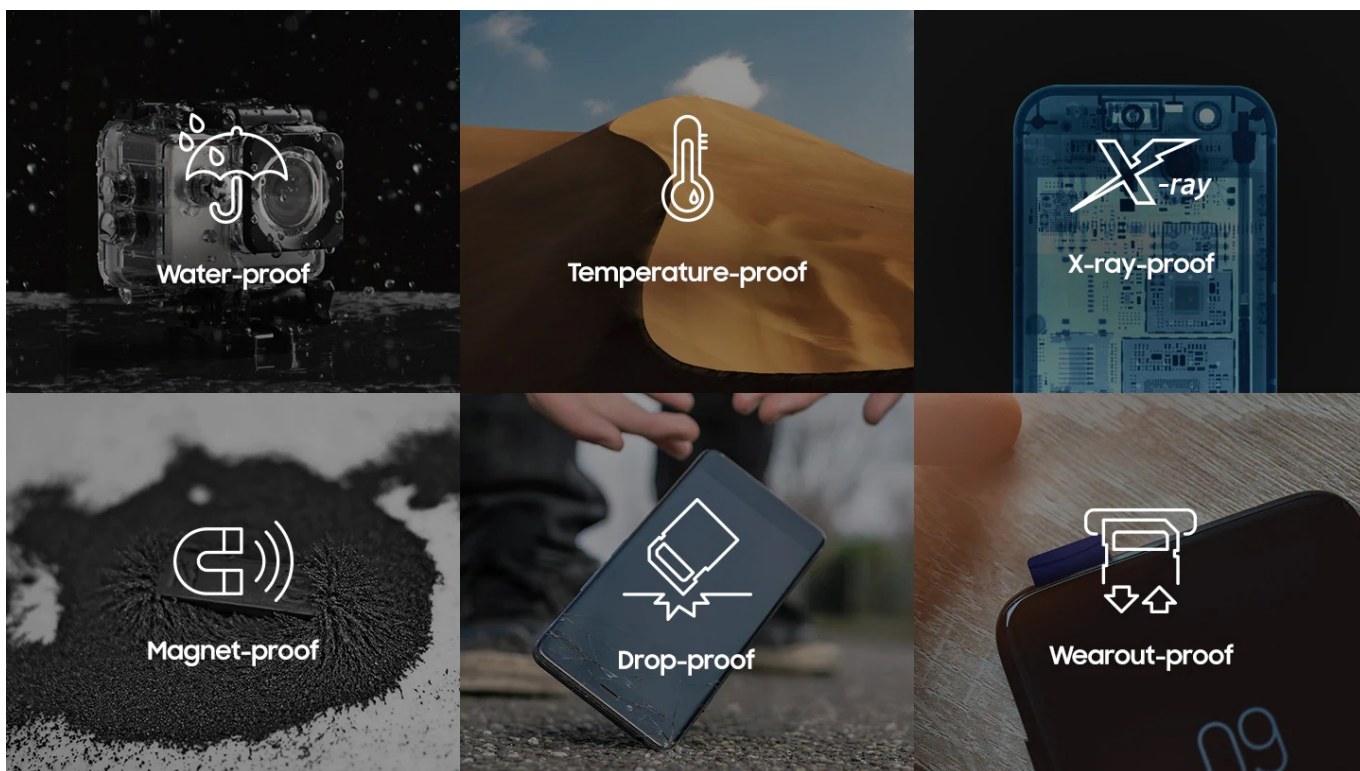

Samsung PRO Plus microSDXC 1 TB

Paměťová karta formátu microSDXC nabízí kapacitu **1 TB**. Rychlost čtení je **až 180 MB/s** a rychlost zápisu **až 130 MB/s**. Samozřejmostí je pak odolnost vůči vodě, nárazům, extrémním teplotám, magnetům i rentgenovému záření.

Součástí balení je SD adaptér.

ZÁKLADNÍ SPECIFIKACE

Kapacita: 1 TB